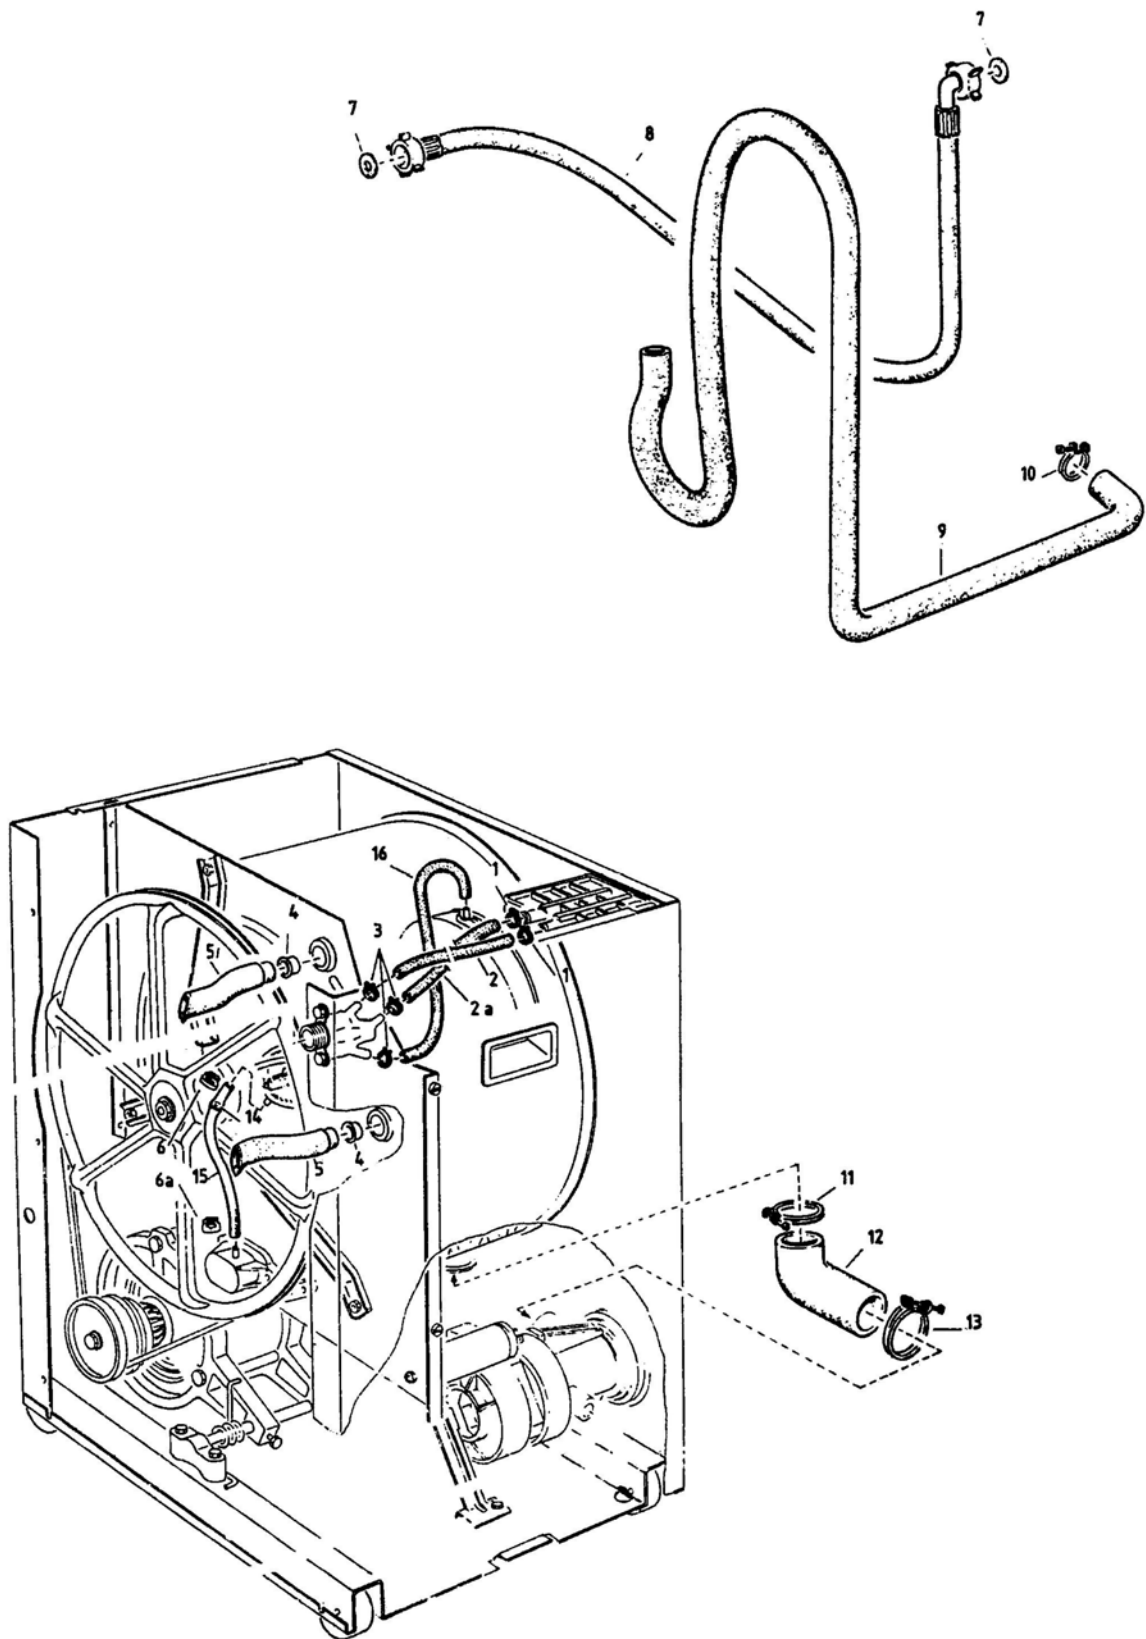

Tafel 5

gültig ab 01.08.2005

Waschautomat GK340

Pos in Tafel	ArtikelNr	Bezeichnung	Seriennummer von ... bis
1	016112	Schl.klemme 10156	
2	A421006017	Schlauch ø14/9,5x185	
3	A421006018	Schlauch ø14/9,5x205	
4	A421028002	Einschubrohr 21mm f.7276	
5	A421029001	Schlauch A.7280	
6	016200	Schl.klemme SNP 3	
6 a	016201	Schl.klemme SNP 4	
7	068939	Dichtung für Schlauchhol.orig.	
8	A321083001	Zuflussschlauch 1,50m	
9	A321053001	Abflussschlauch TRUFLEX gew.	
9 a	A321050001	Einhängebogen f.Abfl.Schl.	
10	016000	Schl.klemme 2033	
11	016001	Schl.klemme 2049	
12	A421007002	Schlauch A 7256	
13	016001	Schl.klemme 2049	
15	A411014008	Schlauch PVC m.Dämpfung	
16	A421006024	Schlauch 14x9,5x500 o.Schl.Kl.