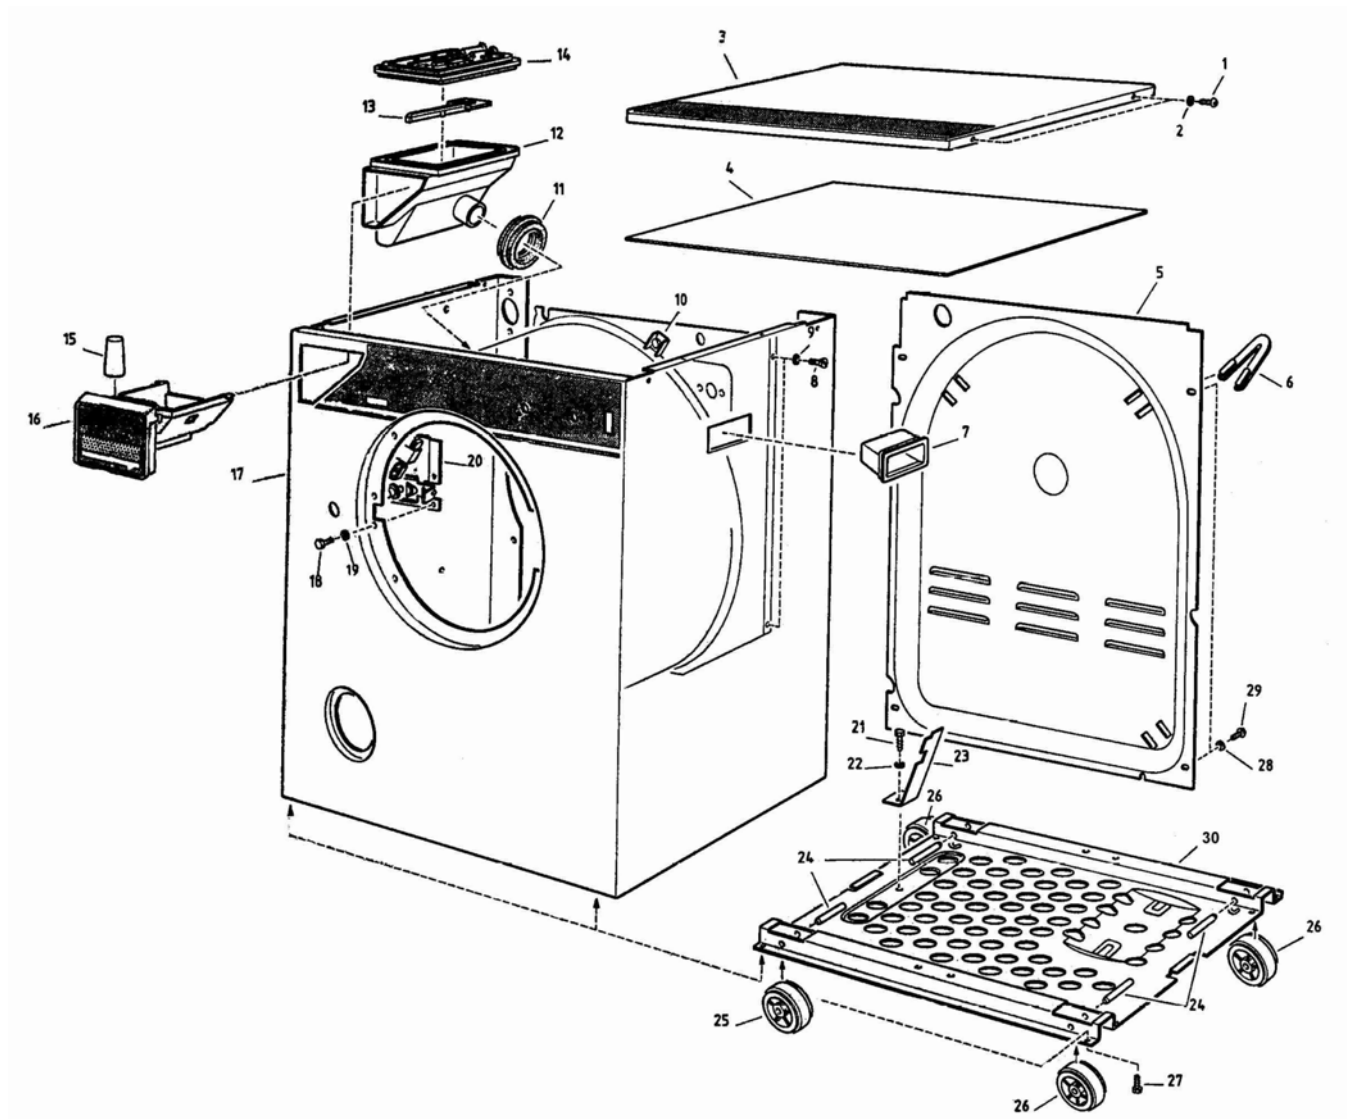

Tafel 1

gültig ab 01.08.2005

Waschautomat GK340

Pos in Tafel	ArtikelNr	Bezeichnung	Seriennummer von ... bis
3	A219074I01	Manteldeckel weiß GK340	
3	A219224001	Progr.Schild silber EU 340	
5	A119073002	Rückwand GK340	
6	A419121001	Schlauchaufhänger BN/GK	
7	A419072B01	Haltegriff, weiß RAL 9016	
9	014300	Faconscheibe NR 5	
10	A518164001	Versteifungsbügel Beh.GK	
11	A418163001	Manschette GK	
12	A118152001	Waschmittelkammer GK340	
13	A318158001	Leiste GK 340 (WM-Kammer)	
14	A218257000	Waschmittelkammer-Oberteil GK	
15	A418157002	Saugheber GK	
16	A018154H00	WM-Lade GK schwarz	
16	A419223001	Aufkleber silber (A,D,F,GUS,PL)	
17	A219222001	Frontschild silber EU 340 A,D L.A.	
20	031701	Relais 2 HT 1311-Z	370.001
20	A031707	Relais 1713 UMBAU	383.883
20	A225099H00	xTürverschuß o.M.GK schwarz	384372
20	031709	Relais 2 HT 1352	401.022
20	031712	Relais 683 P10 ETA 4 A	410.103
24	A419019001	Radachse GK/BN	
25	A419078002	Rad klein exzentrisch	
26	A419078001	Rad klein zentrisch	
30	A119093002	Bodenplatte EU 340