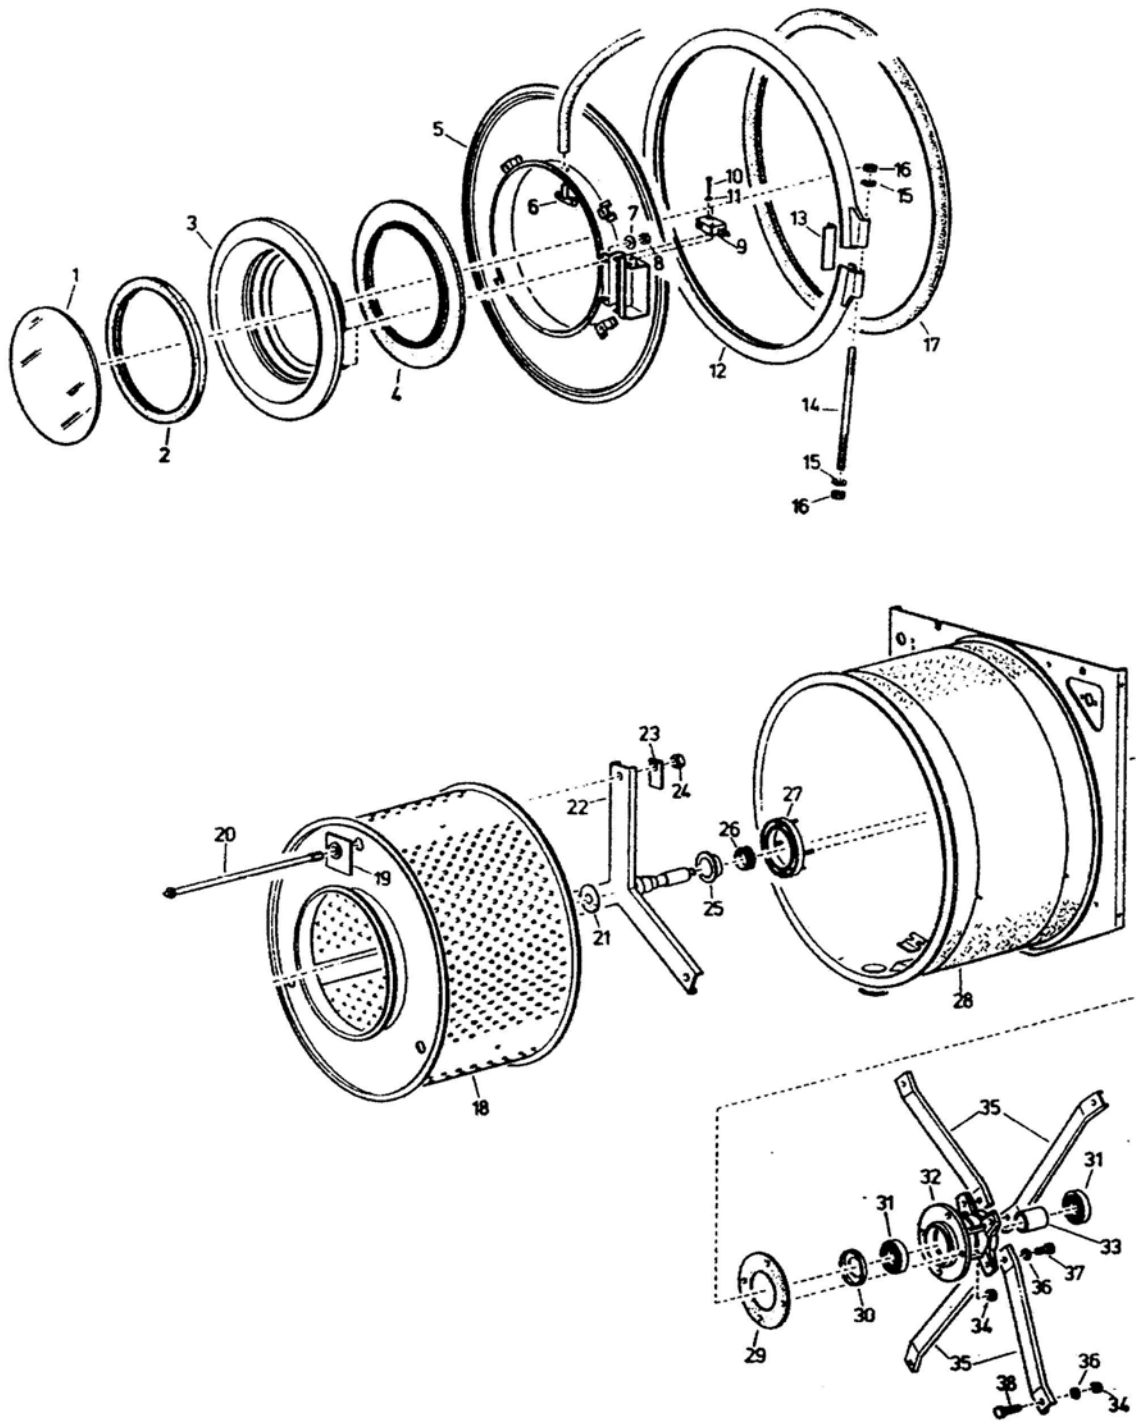

**Waschautomat GK340**

Pos in Tafel	ArtikelNr	Bezeichnung	Seriennummer von ... bis
3	A219074I01	Manteldeckel weiß GK340	
3	A219224001	Progr.Schild silber EU 340	
5	A119073002	Rückwand GK340	
6	A419121001	Schlauchaufhänger BN/GK	
7	A419072B01	Haltegriff, weiß RAL 9016	
9	014300	Faconscheibe NR 5	
10	A518164001	Versteifungsbügel Beh.GK	
11	A418163001	Manschette GK	
12	A118152001	Waschmittelkammer GK340	
13	A318158001	Leiste GK 340 (WM-Kammer)	
14	A218257000	Waschmittelkammer-Oberteil GK	
15	A418157002	Saugheber GK	
16	A018154H00	WM-Lade GK schwarz	
16	A419223001	Aufkleber silber (A,D,F,GUS,PL)	
17	A219222001	Frontschild silber EU 340 A,D L.A.	
20	031701	Relais 2 HT 1311-Z	370.001
20	A031707	Relais 1713 UMBAU	383.883
20	A225099H00	xTürverschuß o.M.GK schwarz	384372
20	031709	Relais 2 HT 1352	401.022
20	031712	Relais 683 P10 ETA 4 A	410.103
24	A419019001	Radachse GK/BN	
25	A419078002	Rad klein exzentrisch	
26	A419078001	Rad klein zentrisch	
30	A119093002	Bodenplatte EU 340	