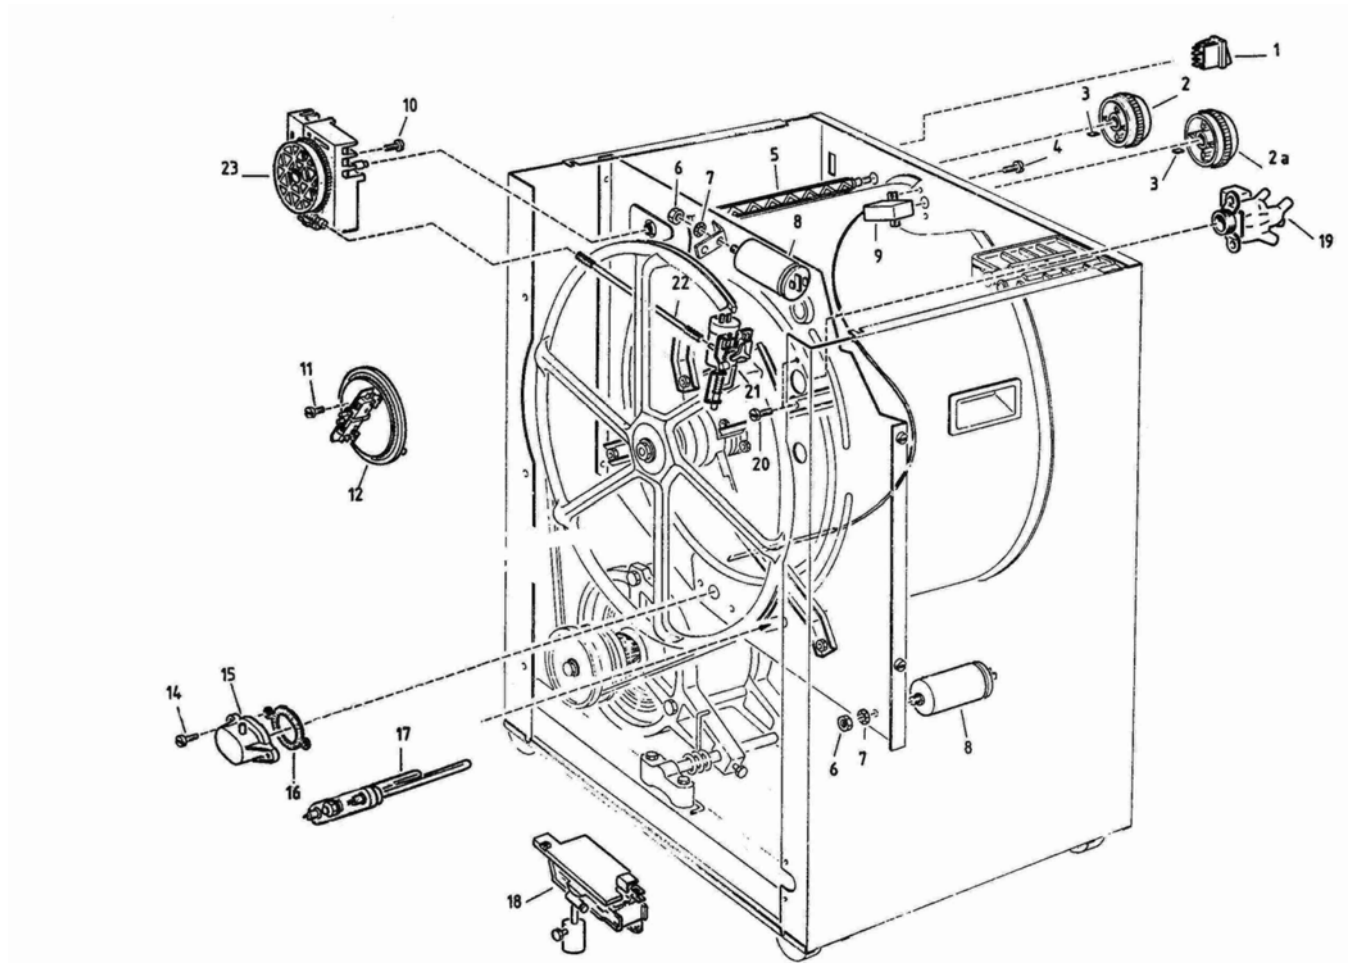

## Waschautomat GK340

Pos in Tafel	ArtikelNr	Bezeichnung	Seriennummer von ... bis
1	A425052002	Türglas GK	
2	A325034001	Glasdichtung GK 1706	
3	A225039000	Tür kpl. 340 geschl	
3 a	A418033001	Scharnierbogen Bl.kpl.GK340/BN	
4	A325038001	Türdichtung 7643 GK/BN	
5	A118024001	Behälterdeckel m.Türsch.Blech	
6	A418013001	Einspüldüse GK 1.A	
9	031009	Mikroschalter Honeywell V5 C11	
12	A418076002	Spannring GK/BN350/351/352	
14	011029	SHR6KT EN1662-M8x110x50	
17	A318050002	Behälterdichtung GK	
26	018101	V-Ring V-30S (Hauptlager)	
27	A418091001	Flansch für Lagerbock kpl.GK	
28	A118062000	Behälter kpl GK340 1.A.	
29	A418082001	Dichtung f.Flansch 1707 GK	
30	A418298001	V-Ring Schüssel V25	
32	A318079002	Lagerbock kpl.EU340 V30 Bl.Antr.	
35	A418088001	Lagerbockstrebe GK	