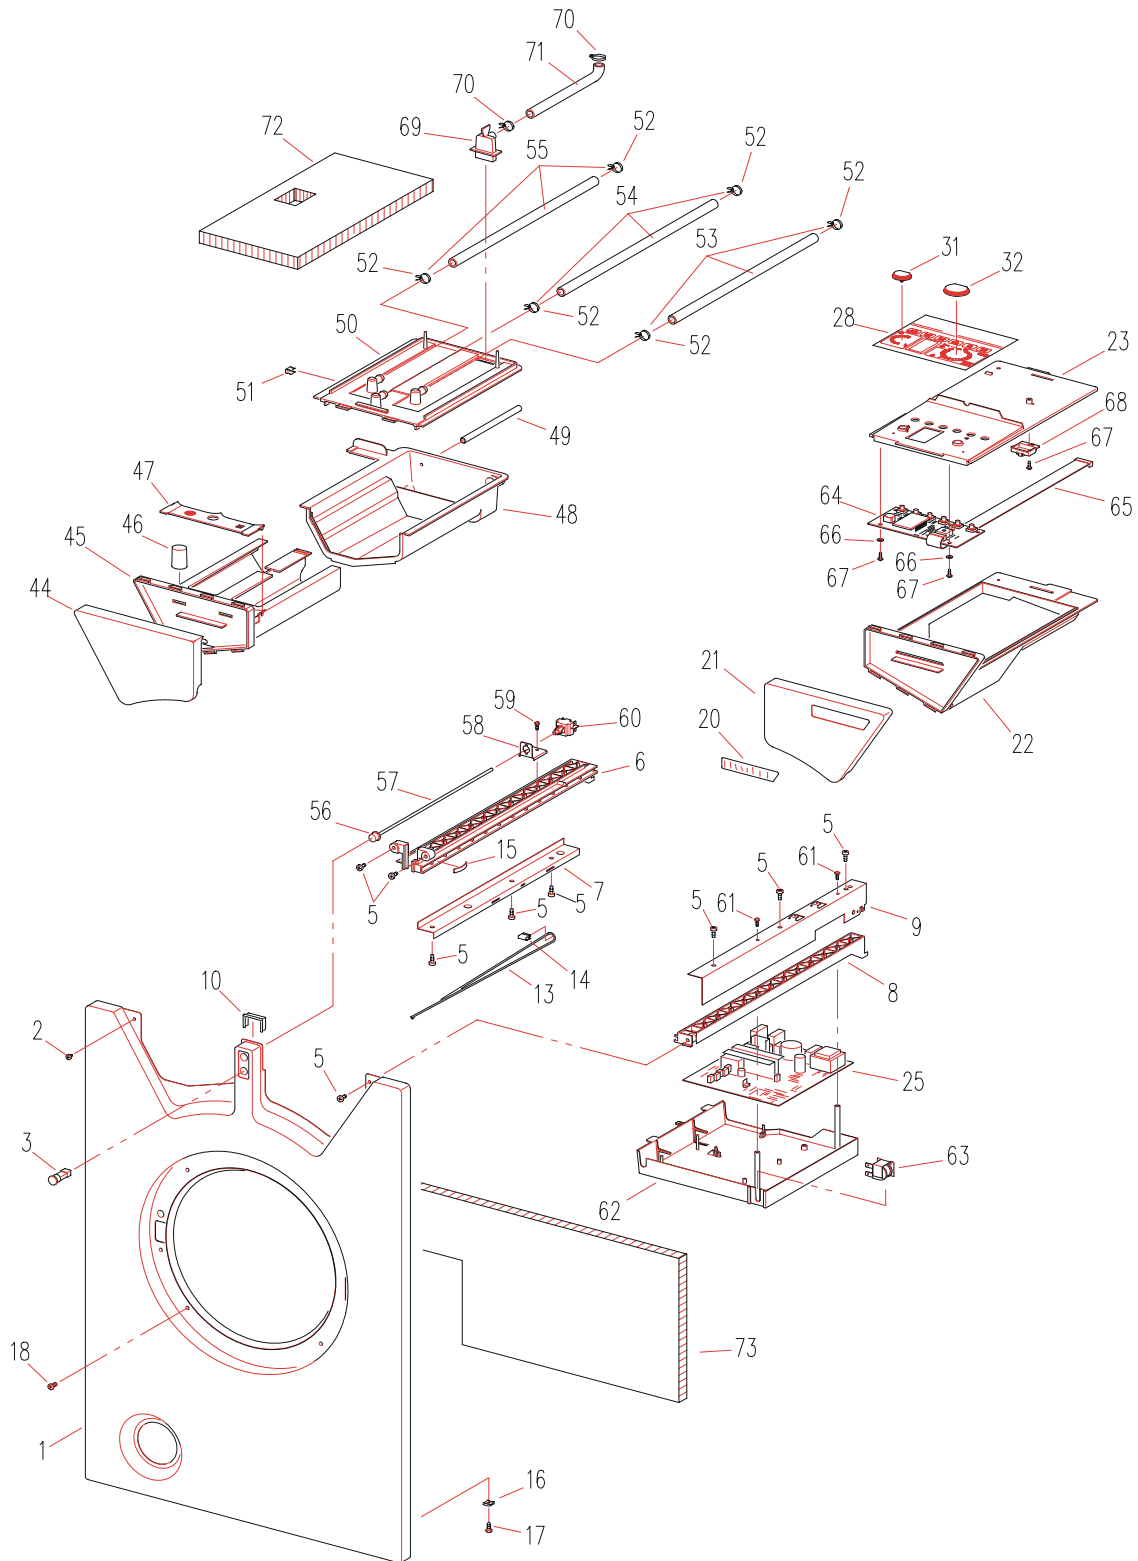

**Tafel 1**

gültig ab 01.08.2005

**Waschvollautomat 1101-01/02**

Pos in Tafel	ArtikelNr	Bezeichnung	Seriennummer von ... bis
1	A019169I03	Mantelvorderwand SN neu	
2	010220	SHRLI 4x14 T20, EJOT	
3	A419457001	Signalleuchte bedruckt SN VE	
5	010226	SHRLI K5x16 T20, EJOT	
6	A119178002	Mittelschiene	
7	A218269001	Versteifung Mittelschiene	
8	A119189001	Seitenholm	
9	A218285003	Versteifung Seitenholm	
10	A418282B01	Keder weiß	
13	A318392001	Schnur stabilisation	
14	032316	Kabelhalter SN neu	
15	A418281001	Feder f. Mittelschiene	
16	013802	MUBL 4,8 115221, RAYMOND	
17	011701	SHRBL ISO1479-St4,8x13-C-A1K	2352001 - 2355324
17	010232	SHRLI M4x9 T20, SFS	2355325 - 2369999
17	011701	SHRBL ISO1479-St4,8x13-C-A1K	2370001 - 2373317
17	010232	SHRLI M4x9 T20, SFS	2373318 - 2399999
17	011701	SHRBL ISO1479-St4,8x13-C-A1K	2426001 - 2439124
17	010232	SHRLI M4x9 T20, SFS	2439125 - 2449999
17	011701	SHRBL ISO1479-St4,8x13-C-A1K	2450001 - 2465406
17	010232	SHRLI M4x9 T20, SFS	2465407 - 2499999
18	010223	SHRLI M5x10 T20, EJOT	
20	A416088002	Aufkleber EUDORA EU 1101-02 we	2352001 - 2352835
20	A416214001	Aufkleber EUDORA SN 1300 VES w	2352836 - 2353999
20	A416377001	Aufkleber EUDORA SN1300VSH	2354001 - 2354999
20	A416394001	Aufkleber EUDO SN1300VSHK	2355001 - 2356999
20	A416440001	Aufkleber EUDORA SN 1400 VHK	2357001 - 2369999
20	A416095001	Aufkleber EUDORA SN 1300 weiß	2370001 - 2371999
20	A416378001	Aufkleber EUDORA SN1300SH	2372001 - 2372999
20	A416395001	Aufkleber EUDO SN1300SHK	2373001 - 2374999
20	A416444001	Aufkleber EUDORA SN 1300 HKA	2375001 - 2377999
20	A416442001	Aufkleber EUDORA SN 1400 HKA	2378001 - 2399999
20	A416249001	Aufkleber EUDORA Österreich Ed	2426001 - 2434999
20	A416387001	Aufkleber EUDORA SN1100H	2435001 - 2435999
20	A416403001	Aufkleber EUDORA NOVA 2000	2436001 - 2438999
20	A416428001	Aufkleber EUDORA FAMILYNOVA	2439001 - 2441999
20	A416430001	Aufkleber EUDORA NOVASTAR	2442001 - 2444999
20	A416438001	Aufkleber EUDORA NOVAPLUS	2445001 - 2449999
20	A416215001	Aufkleber EUDORA SN 1200 S wei	2450001 - 2461999
20	A416216001	Aufkleber EUDORA SN 1200 weiß	2450001 - 2461999
20	A416379001	Aufkleber EUDO SN1200H (A,D)	2462001 - 2463999
20	A416396001	Aufkleber EUDO SN1200HK	2464001 - 2499999
21	A118245B01	Griffschale rechts weiß SN	
22	A119453001	Programmlade SN VE	
23	A119452001	Programmladendeckel SN 6-Tasten	2352001 - 2369999
23	A119452002	Programmladendeckel SN 4-Tasten	2370001 - 2399999
23	A119452002	Programmladendeckel SN 4-Tasten	2426001 - 2499999
25	SO179837	Steuerelekt. SN1300 Maske 2	2352001 - 2354999
25	SO195783	Steuerelekt. SN/13 HK, 14 HKA	2355001 - 2369999
25	SO179837	Steuerelekt. SN1300 Maske 2	2370001 - 2372999
25	SO195783	Steuerelekt. SN/13 HK, 14 HKA	2373001 - 2399999
25	SO179813	Steuerelekt. SN1100 Maske 2	2426001 - 2438999
25	SO179820	xxSteuerelekt. SN1200 Maske 2	2439001 - 2441999
25	SO195752	Steuerelekt. SN/11 H,K	2442001 - 2444999
25	SO179820	xxSteuerelekt. SN1200 Maske 2	2445001 - 2463999
25	SO195769	Steuerelekt. SN/12 H,K	2464001 - 2499999
28	A116054001	Progr.Schild Lade EU 1101-02	2352001 - 2352835
28	A216174001	Progr.Schild Text EU 110 dt.	2352001 - 2352835
28	A216259001	Progr.Schild EU 1101-02/13	2352836 - 2353999
28	A216376001	Progr.Schild EU1101-02/13	2354001 - 2354999