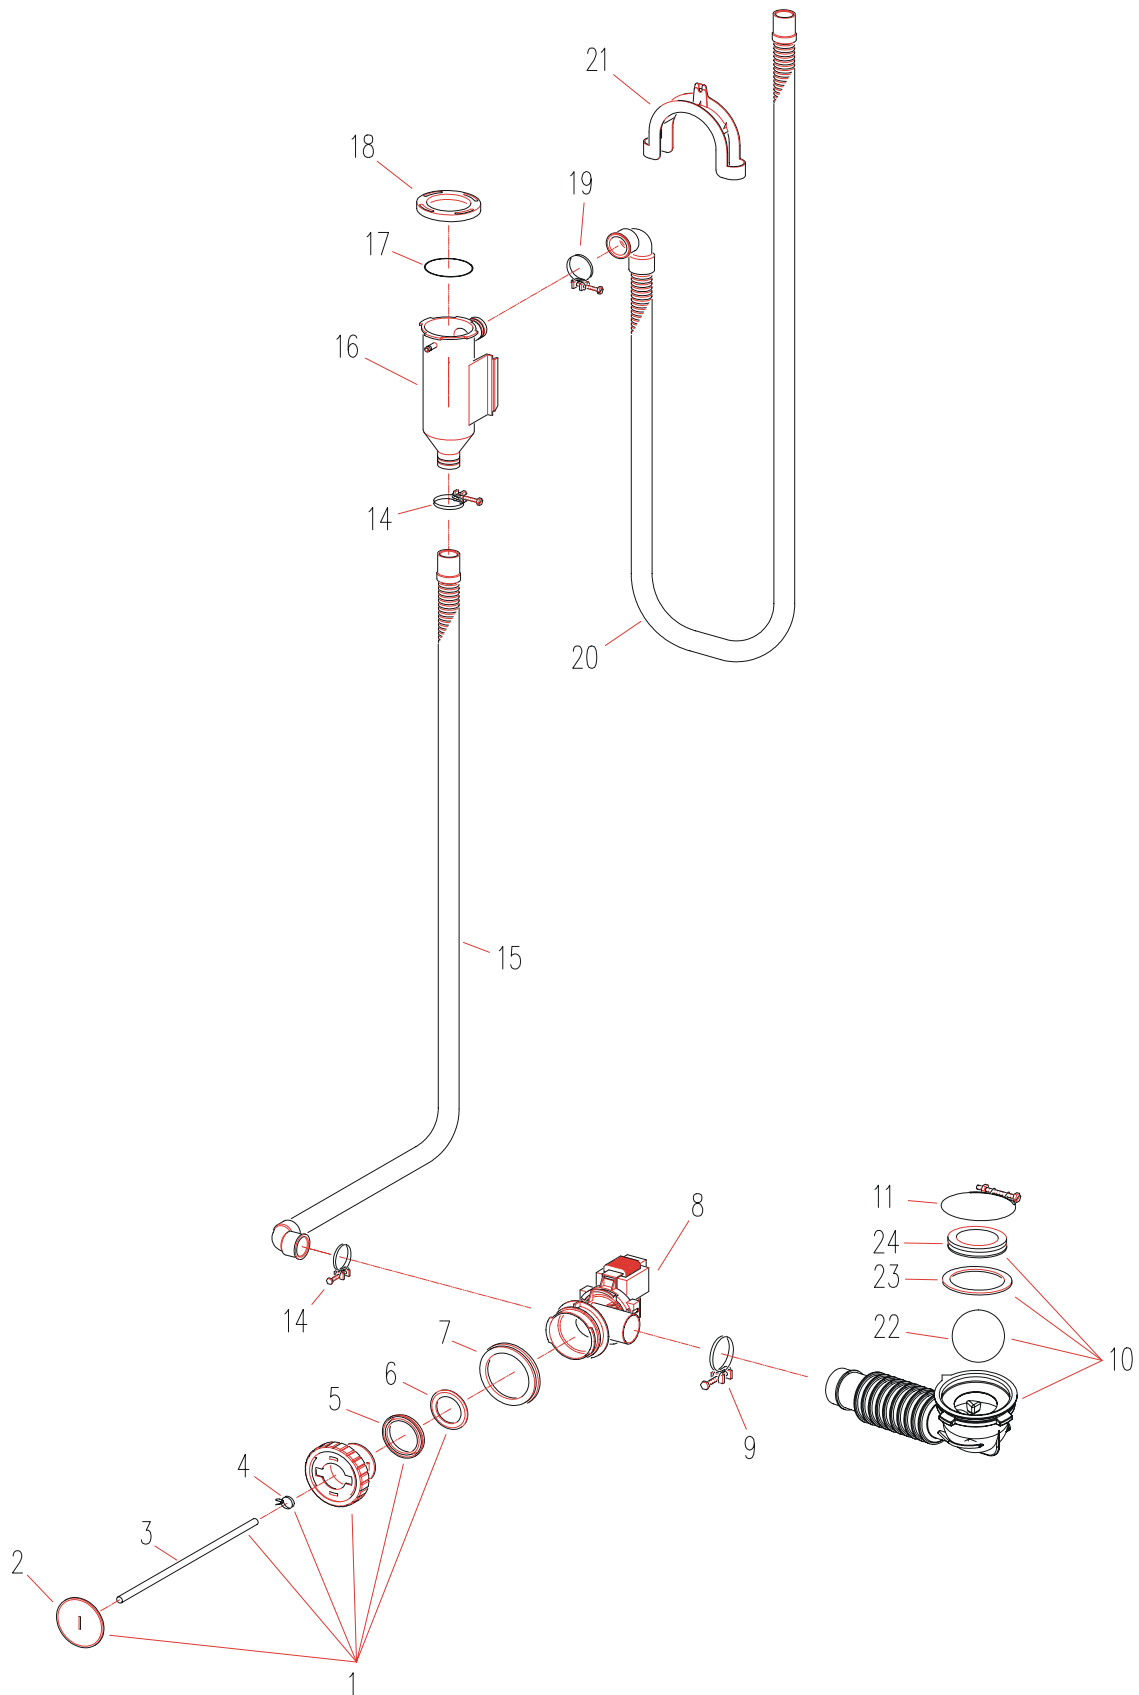

Tafel 5

gültig ab 01.08.2005

Waschvollautomat 1101-01/02

Pos in Tafel	ArtikelNr	Bezeichnung	Seriennummer von ... bis
1	A214092B00	Fremdkörper-Einsatz Bj. weiß	
2	A214091B01	Deckel f. Verschußdeckel weiß	
3	A421006029	Schlauch Entleerung LP	
4	016118	Schl.klemme 10091	
5	A414053001	Schließgummi 8490 (LP-Eins.Bj)	
6	A414017001	Dichtungsgummi 1680 (dünn)	
7	A419159001	Dämpfungsring mit Nut grau 1mm	
8	031846	Laugenpumpe Hann.Synchron	2353255 - 2353349
8	031846	Laugenpumpe Hann.Synchron	2371216 - 2371275
8	031846	Laugenpumpe Hann.Synchron	2459450 - 2460317
9	016009	Schl.klemme 2043	
10	A318448000	Kugelventil kpl. SN	
11	A321057000	Schl.schelle ø90	
14	016000	Schl.klemme 2033	
15	A321054001	Schlauch LP/WT SN	
16	A221049001	Wassertank SN	
17	018005	O-Ring ø53x2 Wassertank SN	
18	A321051001	Wassertankdeckel	
19	016006	Schl.klemme 2031	
20	A321053001	Abflußschlauch TRUFLEX gew.	
21	A321050001	Einhängebogen f.Abfl.Schl.	
22	024620	Ventilkugel Dm 55mm SN NEU	2355339 - 2369999
22	024620	Ventilkugel Dm 55mm SN NEU	2373394 - 2399999
22	024620	Ventilkugel Dm 55mm SN NEU	2440050 - 2449999
22	024620	Ventilkugel Dm 55mm SN NEU	2465545 - 2499999
23	A418444001	Stützring f.Kugelvent .NEU	2355339 - 2369999
23	A418444001	Stützring f.Kugelvent .NEU	2373394 - 2399999
23	A418444001	Stützring f.Kugelvent .NEU	2440050 - 2449999
23	A418444001	Stützring f.Kugelvent .NEU	2465545 - 2499999
24	A318452001	Dichtring Kugelventil NBR	2355339 - 2369999
24	A318452001	Dichtring Kugelventil NBR	2373394 - 2399999
24	A318452001	Dichtring Kugelventil NBR	2440050 - 2449999
24	A318452001	Dichtring Kugelventil NBR	2465545 - 2499999