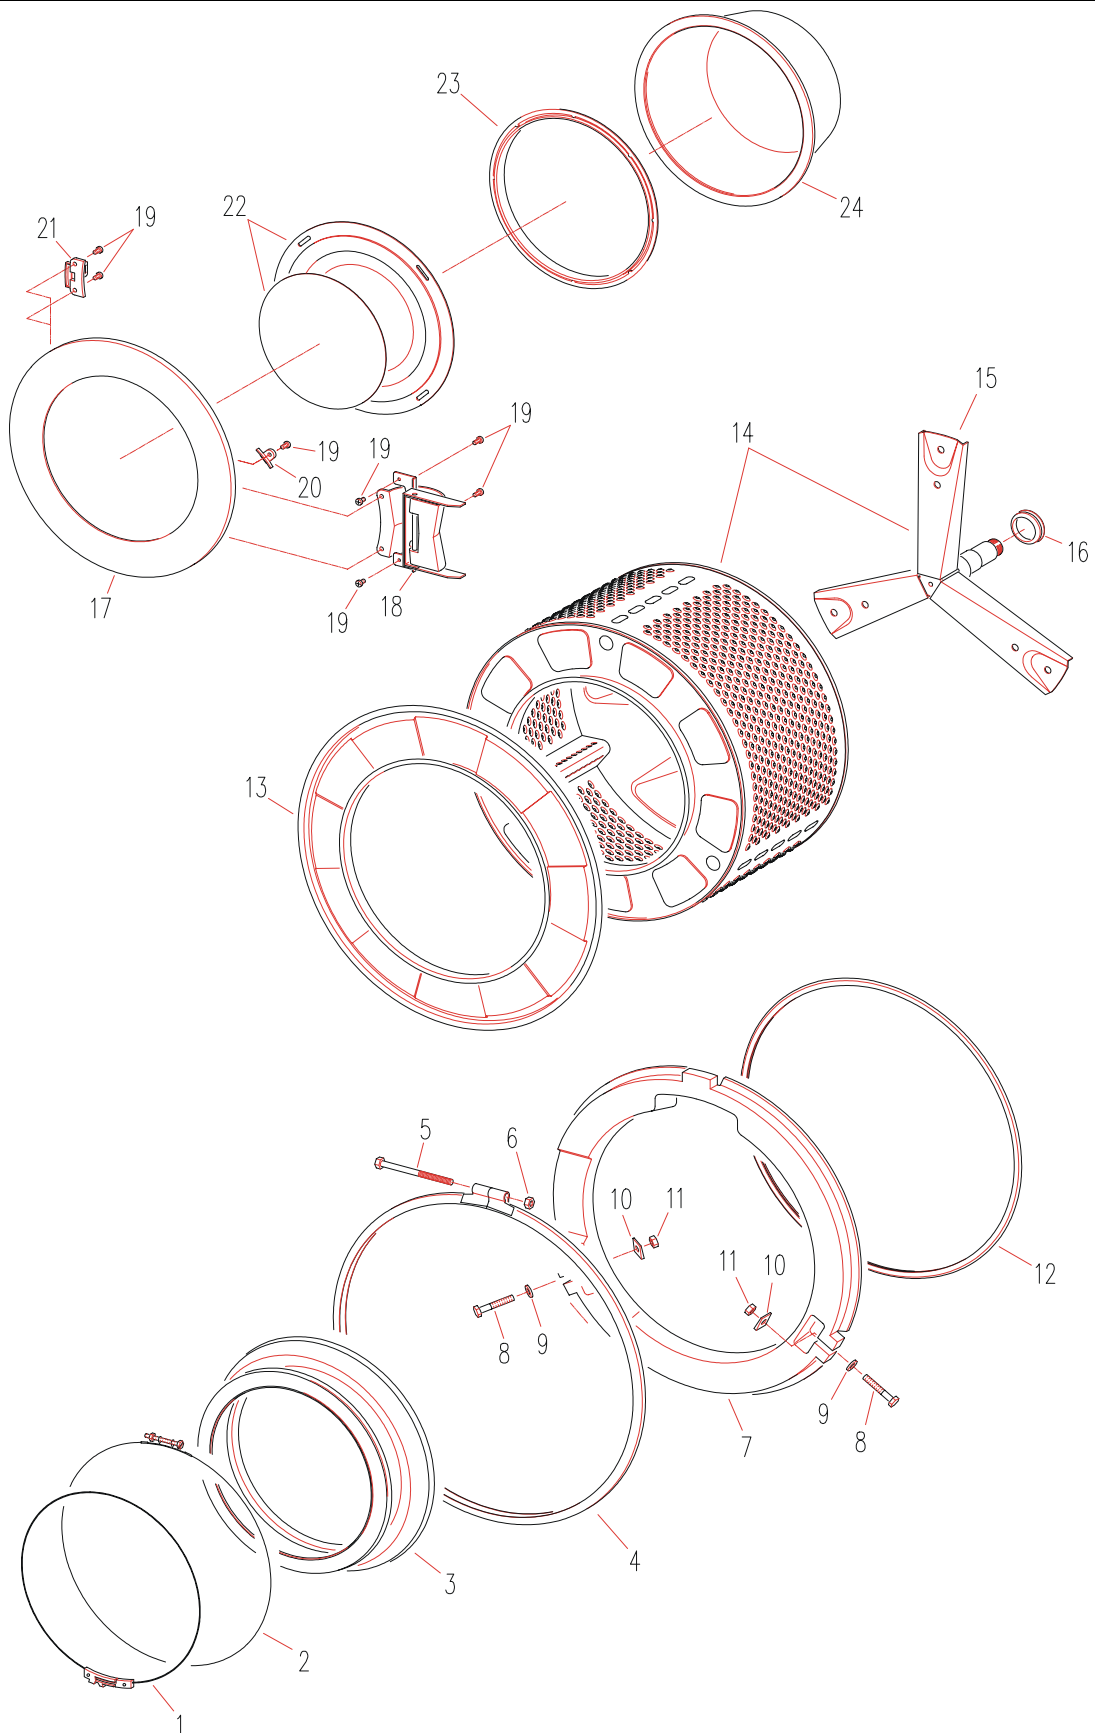

**Tafel 2**

gültig ab 01.08.2005

**Waschvollautomat 1101-01/02**

Pos in Tafel	ArtikelNr	Bezeichnung	Seriennummer von ... bis
1	A119267010	Bodenplatte kpl SN geschraubt	2352001 - 2355338
1	A119267020	Bodenplatte kpl. SN neu	2355339 - 2369999
1	A119267010	Bodenplatte kpl SN geschraubt	2370001 - 2373393
1	A119267020	Bodenplatte kpl. SN neu	2373394 - 2399999
1	A119267010	Bodenplatte kpl SN geschraubt	2426001 - 2439550
1	A119267020	Bodenplatte kpl. SN neu	2439551 - 2449999
1	A119267010	Bodenplatte kpl SN geschraubt	2450001 - 2465554
1	A119267020	Bodenplatte kpl. SN neu	2465545 - 2499999
2	019600	Maschinenfuß SN/BN	
3	013005	MU6KT ISO4032-M10-8-A1K	2352001 - 2355338
3	013005	MU6KT ISO4032-M10-8-A1K	2370001 - 2373393
3	013005	MU6KT ISO4032-M10-8-A1K	2426001 - 2439550
3	013005	MU6KT ISO4032-M10-8-A1K	2450001 - 2465544
4	010222	SHRLI M4x8 T20, EJOT	
5	032004	Flachsteckzunge 140814	
6	014701	SHBFCH DIN6798-A4,3-FSt	
7	013001	MU6KT ISO4032-M4-8-A1K	
11	010219	SHRLI B3,9x9,5 T20, EJOT	
12	A019188I06	Mantel SN-VE o.Verbudbl. Neu weiß	2352001 - 2369999
12	A019188I05	Mantel SN o.Verbudbl. Neu weiß	2370001 - 2399999
12	A019188I05	Mantel SN o.Verbudbl. Neu weiß	2426001 - 2499999
13	A019186I01	Verbundblech SN gepulv	
14	A418307001	Kantenschutz 85 mm	
15	013802	MUBL 4,8 115221, RAYMOND	
16	011701	SHRBL ISO1479-St4,8x13-C-A1K	2352001 - 2355324
16	010232	SHRLI M4x9 T20, SFS	2355325 - 2369999
16	011701	SHRBL ISO1479-St4,8x13-C-A1K	2370001 - 2373317
16	010232	SHRLI M4x9 T20, SFS	2373318 - 2399999
16	011701	SHRBL ISO1479-St4,8x13-C-A1K	2426001 - 2439124
16	010232	SHRLI M4x9 T20, SFS	2439125 - 2449999
16	011701	SHRBL ISO1479-St4,8x13-C-A1K	2450001 - 2465406
16	010232	SHRLI M4x9 T20, SFS	2465407 - 2499999
17	031625	Funkentstörfil.DL/BN/SN n. Bef.	
18	A419149001	Schlauchaufhänger DL	
21	A218247I01	Rückwanddeckel weiß RAL 9016	
22	A119230I00	Manteldeckel SN kpl.weiß m.Abdeckpl.	
23	A218274B00	Ablagematte SN weiß kpl.	
24	A218215B01	Abdeckleiste links weiß	
25	A218218B01	Abdeckleiste rechts weiß	
26	A419216001	Abdeckkappe	
27	013904	Fußmutter M10 645.133 930.EZ-3	2355339 - 2369999
27	013904	Fußmutter M10 645.133 930.EZ-3	2373394 - 2399999
27	013904	Fußmutter M10 645.133 930.EZ-3	2439551 - 2449999
27	013904	Fußmutter M10 645.133 930.EZ-3	2465545 - 2499999
28	014506	SHBZA DIN6797-A17-FSt	
29	A419479001	Dämmatte Mantel seitl. SN	
30	032325	Schl.Clip 14062 Metall	
31	A211024003	Bodenwanne, ABS 1,5 mm	
32	A411025001	Schwimmer (VE - Ausf.)	
33	A211022001	Konsole Schwimmerschalter (VE	
34	031011	Mikro m.Heb.SN-VES Schwimmer	
35	013505	MU6KT ISO8675-M16-1,5-05-A1K	2355339 - 2369999
35	013505	MU6KT ISO8675-M16-1,5-05-A1K	2373394 - 2399999
35	013505	MU6KT ISO8675-M16-1,5-05-A1K	2439551 - 2449999
35	013505	MU6KT ISO8675-M16-1,5-05-A1K	2465545 - 2499999
999	020703	Spreiznietrohrkl. Halterung Transportsic	
999	068002	xAntirutschbel.ersetzt d.068003	
999	8064114	Schuh selbstklebend (Set=2Stk)	
999	A419221001	Verschlußkappe SN/BN TS	