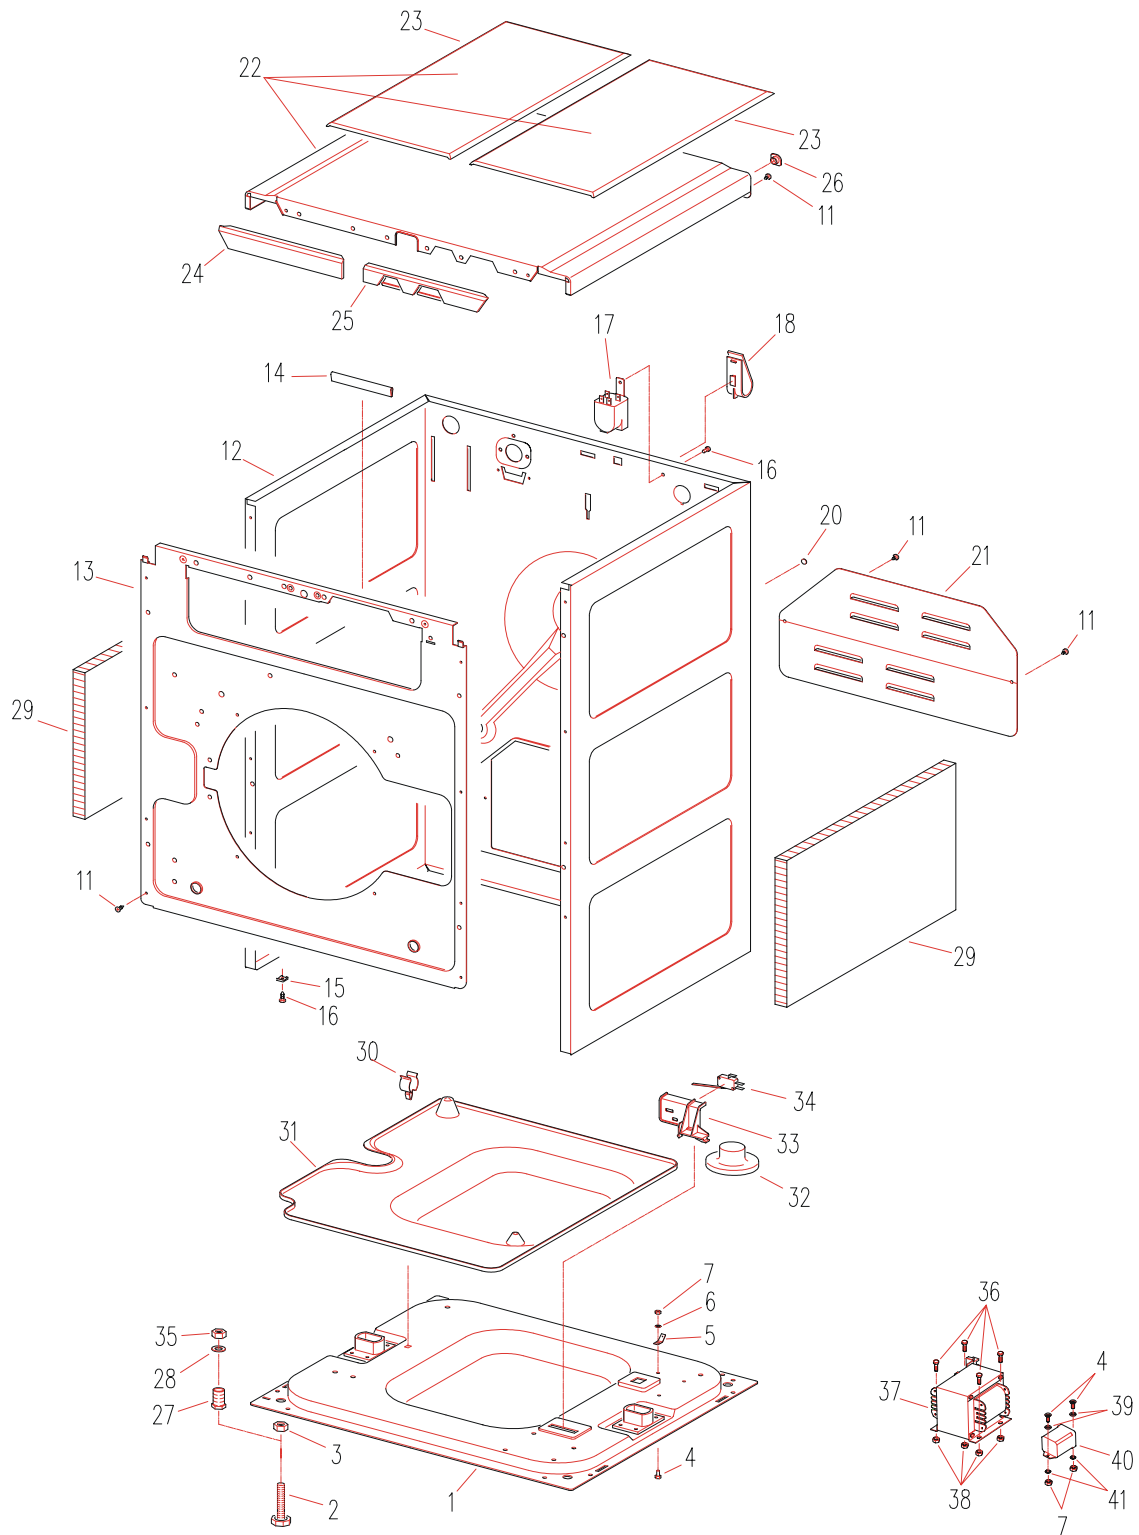

Tafel 2

gültig ab 01.08.2005

Waschvollautomat 1101-01/02

Pos in Tafel	ArtikelNr	Bezeichnung	Seriennummer von ... bis
1	A119267010	Bodenplatte kpl SN geschraubt	2352001 - 2355338
1	A119267020	Bodenplatte kpl. SN neu	2355339 - 2369999
1	A119267010	Bodenplatte kpl SN geschraubt	2370001 - 2373393
1	A119267020	Bodenplatte kpl. SN neu	2373394 - 2399999
1	A119267010	Bodenplatte kpl SN geschraubt	2426001 - 2439550
1	A119267020	Bodenplatte kpl. SN neu	2439551 - 2449999
1	A119267010	Bodenplatte kpl SN geschraubt	2450001 - 2465554
1	A119267020	Bodenplatte kpl. SN neu	2465545 - 2499999
2	019600	Maschinenfuß SN/BN	
3	013005	MU6KT ISO4032-M10-8-A1K	2352001 - 2355338
3	013005	MU6KT ISO4032-M10-8-A1K	2370001 - 2373393
3	013005	MU6KT ISO4032-M10-8-A1K	2426001 - 2439550
3	013005	MU6KT ISO4032-M10-8-A1K	2450001 - 2465544
4	010222	SHRLI M4x8 T20, EJOT	
5	032004	Flachsteckzunge 140814	
6	014701	SHBFCH DIN6798-A4,3-FSt	
7	013001	MU6KT ISO4032-M4-8-A1K	
11	010219	SHRLI B3,9x9,5 T20, EJOT	
12	A019188I06	Mantel SN-VE o.Verbudbl. Neu weiß	2352001 - 2369999
12	A019188I05	Mantel SN o.Verbudbl. Neu weiß	2370001 - 2399999
12	A019188I05	Mantel SN o.Verbudbl. Neu weiß	2426001 - 2499999
13	A019186I01	Verbundblech SN gepulv	
14	A418307001	Kantenschutz 85 mm	
15	013802	MUBL 4,8 115221, RAYMOND	
16	011701	SHRBL ISO1479-St4,8x13-C-A1K	2352001 - 2355324
16	010232	SHRLI M4x9 T20, SFS	2355325 - 2369999
16	011701	SHRBL ISO1479-St4,8x13-C-A1K	2370001 - 2373317
16	010232	SHRLI M4x9 T20, SFS	2373318 - 2399999
16	011701	SHRBL ISO1479-St4,8x13-C-A1K	2426001 - 2439124
16	010232	SHRLI M4x9 T20, SFS	2439125 - 2449999
16	011701	SHRBL ISO1479-St4,8x13-C-A1K	2450001 - 2465406
16	010232	SHRLI M4x9 T20, SFS	2465407 - 2499999
17	031625	Funkentstörfil.DL/BN/SN n. Bef.	
18	A419149001	Schlauchaufhänger DL	
21	A218247I01	Rückwanddeckel weiß RAL 9016	
22	A119230I00	Manteldeckel SN kpl.weiß m.Abdeckpl.	
23	A218274B00	Ablagematte SN weiß kpl.	
24	A218215B01	Abdeckleiste links weiß	
25	A218218B01	Abdeckleiste rechts weiß	
26	A419216001	Abdeckkappe	
27	013904	Fußmutter M10 645.133 930.EZ-3	2355339 - 2369999
27	013904	Fußmutter M10 645.133 930.EZ-3	2373394 - 2399999
27	013904	Fußmutter M10 645.133 930.EZ-3	2439551 - 2449999
27	013904	Fußmutter M10 645.133 930.EZ-3	2465545 - 2499999
28	014506	SHBZA DIN6797-A17-FSt	
29	A419479001	Dämmatte Mantel seitl. SN	
30	032325	Schl.Clip 14062 Metall	
31	A211024003	Bodenwanne, ABS 1,5 mm	
32	A411025001	Schwimmer (VE - Ausf.)	
33	A211022001	Konsole Schwimmerschalter (VE	
34	031011	Mikro m.Heb.SN-VES Schwimmer	
35	013505	MU6KT ISO8675-M16-1,5-05-A1K	2355339 - 2369999
35	013505	MU6KT ISO8675-M16-1,5-05-A1K	2373394 - 2399999
35	013505	MU6KT ISO8675-M16-1,5-05-A1K	2439551 - 2449999
35	013505	MU6KT ISO8675-M16-1,5-05-A1K	2465545 - 2499999
999	020703	Spreiznietrohrkl. Halterung Transportsic	
999	068002	xAntirutschbel.ersetzt d.068003	
999	8064114	Schuh selbstklebend (Set=2Stk)	
999	A419221001	Verschlußkappe SN/BN TS