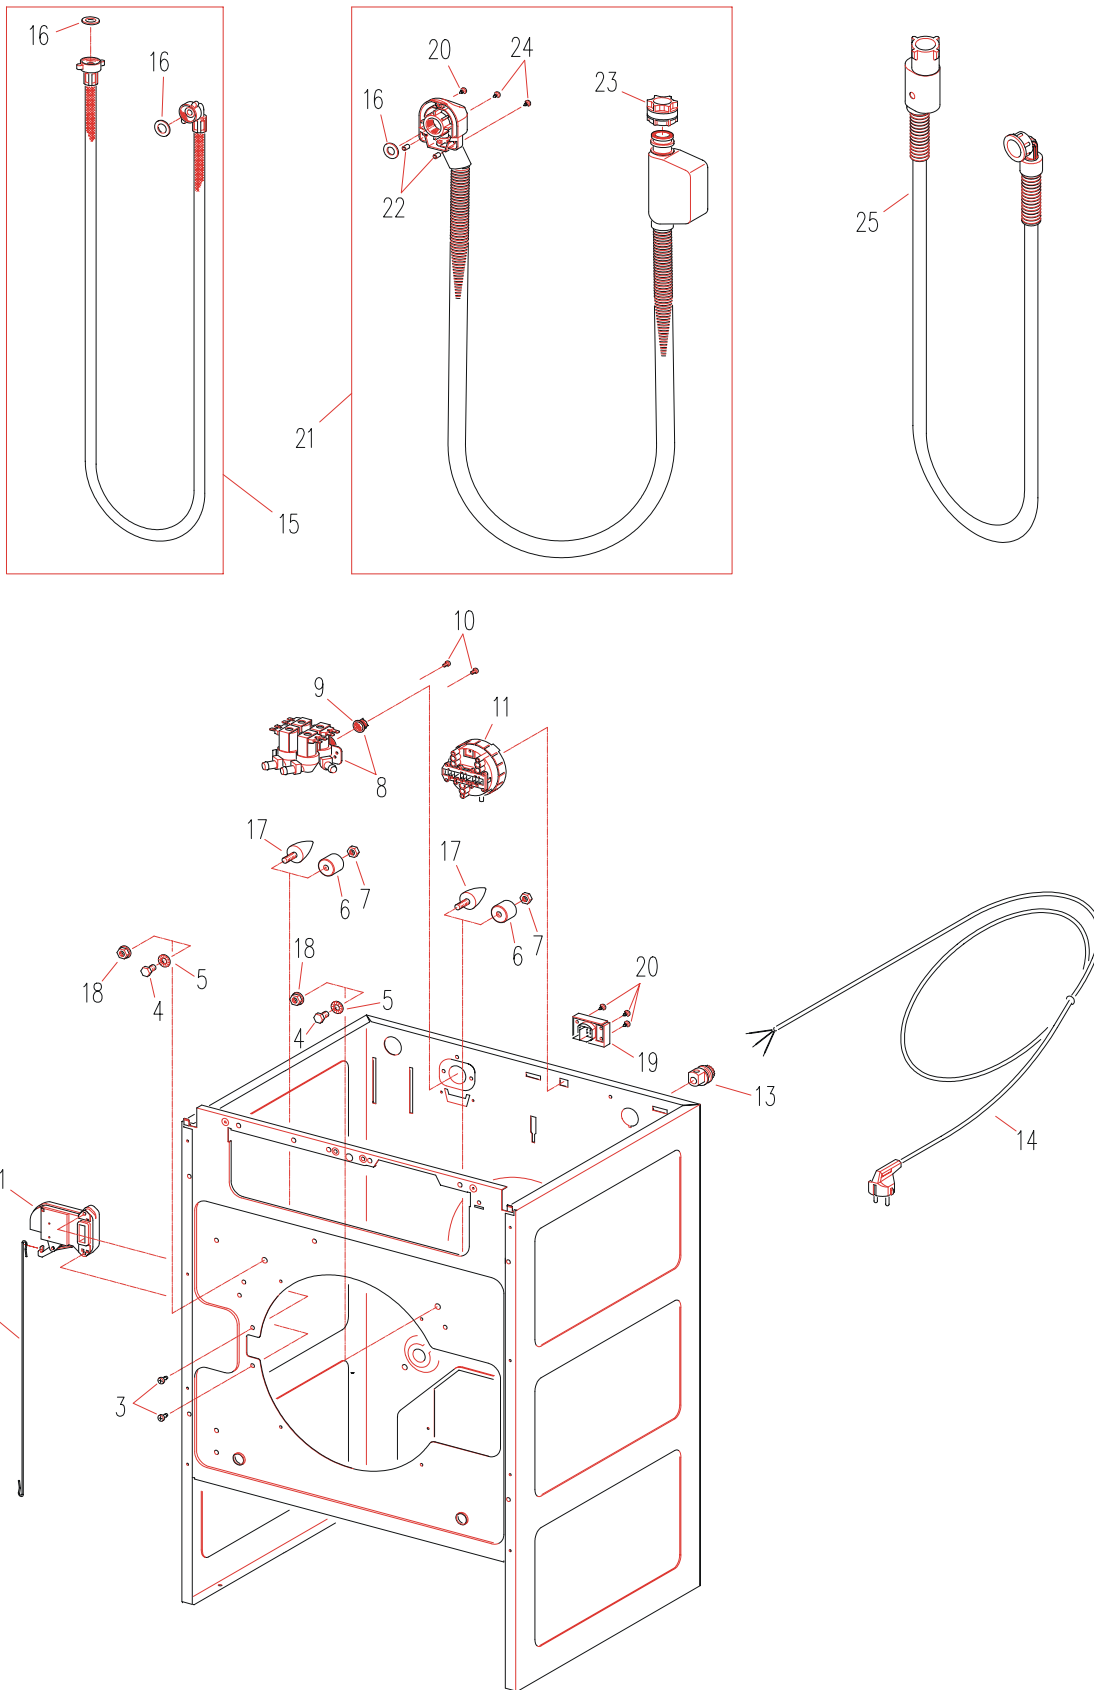

Tafel 6

gültig ab 01.08.2005

Waschvollautomat 1101-01/02

Pos in Tafel	ArtikelNr	Bezeichnung	Seriennummer von ... bis
1	031144	Türverschluß SN VE 4polig	2352001 - 2352835
1	031166	Türverschl.EMZ SN VE 3polig	2352836 - 2369999
1	031144	Türverschluß SN VE 4polig	2370001 - 2370906
1	031166	Türverschl.EMZ SN VE 3polig	2370907 - 2399999
1	031144	Türverschluß SN VE 4polig	2426001 - 2434999
1	031166	Türverschl.EMZ SN VE 3polig	2435001 - 2449999
1	031144	Türverschluß SN VE 4polig	2450001 - 2456164
1	031166	Türverschl.EMZ SN VE 3polig	2456165 - 2499999
2	A425138001	Zugentriegelung SN 1.A.	2352001 - 2352835
2	A425138002	Zugentriegelung SN 2.A.	2352836 - 2369999
2	A425138001	Zugentriegelung SN 1.A.	2370001 - 2370906
2	A425138002	Zugentriegelung SN 2.A.	2370907 - 2399999
2	A425138001	Zugentriegelung SN 1.A.	2426001 - 2434999
2	A425138002	Zugentriegelung SN 2.A.	2435001 - 2449999
2	A425138001	Zugentriegelung SN 1.A.	2450001 - 2456164
2	A425138002	Zugentriegelung SN 2.A.	2456165 - 2499999
3	010220	SHRLI 4x14 T20, EJOT	
4	011204	SHR6KT ISO4017-M8x20-8.8-A1K	
5	014502	SHBZA DIN6797-A8,4-FSt	
6	A419215002	Abstandhalter SN KD Gummi	2352001 - 2355419
6	A419215002	Abstandhalter SN KD Gummi	2370001 - 2373393
6	A419215002	Abstandhalter SN KD Gummi	2426001 - 2465822
7	013004	MU6KT ISO4032-M8-8-A1K	
8	031418	E-Ventil 4-fach SN Vollelekt. Elbi	
9	062500	Sieb E-Ventil Siem / SN	
10	010222	SHRLI M4x8 T20, EJOT	
11	031214	Druckwächter SN VE	
11	031225	Druckwächter SN (Handwäsche)	
13	032303	Zugentlastungsverschraubung	2352836 - 2369999
13	032303	Zugentlastungsverschraubung	2370907 - 2399999
13	032303	Zugentlastungsverschraubung	2435001 - 2449999
13	032303	Zugentlastungsverschraubung	2456165 - 2499999
14	030404	Kabel 2m 3x1 Eurosteck	2352001 - 2352835
14	030410	Kabel 2m 3x1,5 Winkelschukoste	2352836 - 2369999
14	030404	Kabel 2m 3x1 Eurosteck	2370001 - 2370906
14	030410	Kabel 2m 3x1,5 Winkelschukoste	2370907 - 2399999
14	030506	Kabel 2m 3x1,5 f. Kado	2426001 - 2434999
14	030410	Kabel 2m 3x1,5 Winkelschukoste	2435001 - 2499999
15	A321083001	Zufußschlauch 1,50m	2370001 - 2374999
15	a321083001	Zufußschlauch 1,50m	2426001 - 2444999
15	A321083001	Zufußschlauch 1,50m	2450001 - 2499999
16	068939	Dichtung für Schlauchhol.orig.	
17	023339	Parabelpuffer (SN Abstandhalter)	2355420 - 2369999
17	023339	Parabelpuffer (SN Abstandhalter)	2373394 - 2399999
17	023339	Parabelpuffer (SN Abstandhalter)	2465823 - 2499999
18	013506	MU6KT EN1661-M6-8-A1K	
19	032204	Anschlußdose SN (Kado)	2352001 - 2352835
19	032204	Anschlußdose SN (Kado)	2370001 - 2370906
19	032204	Anschlußdose SN (Kado)	2426001 - 2434999
19	032204	Anschlußdose SN (Kado)	2450001 - 2456164
20	010219	SHRLI B3,9x9,5 T20, EJOT	
21	017313	Zufußschlauch VWS 1,5 1 Spule	2352001 - 2369999
22	A400004028	Distanzhülse Zufußschlauch SN	2352001 - 2369999
23	068945	Dichtungssatz f. VWS-Zufußsch	2352001 - 2369999
24	011314	SHRBLLIKPFZSKRZ St3,9x19	2352001 - 2369999
25	017314	Zufußschlauch Aquastopp	2375001 - 2399999
25	017314	Zufußschlauch Aquastopp	2445001 - 2449999
999	020635	Schlüssel SW27/SW13 Kst. SN	
999	026386	Gebrauchsanw.1300/VE A	2352001 - 2352835
999	026428	Gebrauchsanw.SN 11-13A	2352836 - 2353999