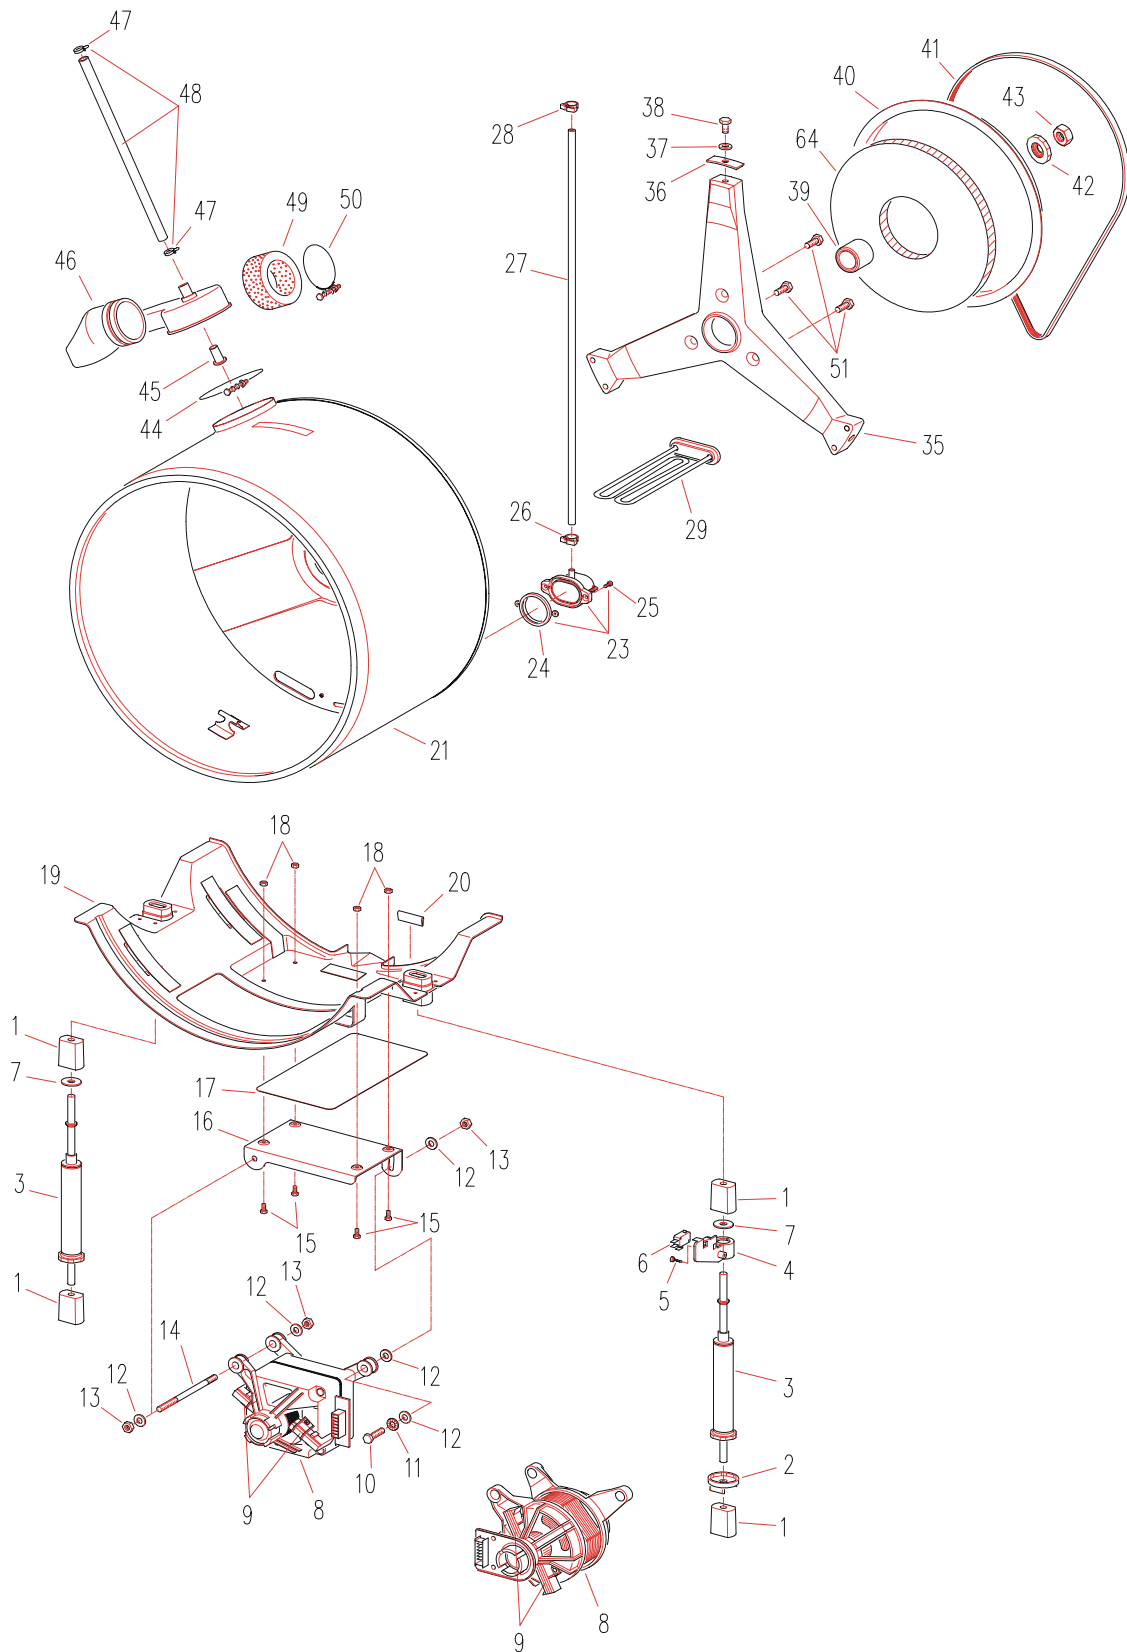

Tafel 4

gültig ab 01.08.2005

Waschvollautomat 1101-01/02

Pos in Tafel	ArtikelNr	Bezeichnung	Seriennummer von ... bis
1	023330	Gummiblock zentrisch SN	
2	A419369002	Fixierung f. Federbein	
3	027201	Federbein SN	
4	A218265002	Konsole f. Überlaufsicherung 2.A.	
5	010220	SHRLI 4x14 T20, EJOT	
6	031012	Mikro m.Heb.SN-VE ÜSI Federb.	
7	014800	SHB für Federbein	
8	031807	Antriebsmotor FHP (AEG)	2352001 - 2352835
8	031831	Antriebsmotor CESET SN	2352836 - 2369999
8	031807	Antriebsmotor FHP (AEG)	2370001 - 2370906
8	031831	Antriebsmotor CESET SN	2370907 - 2399999
8	031807	Antriebsmotor FHP (AEG)	2426001 - 2434999
8	031831	Antriebsmotor CESET SN	2435001 - 2449999
8	031807	Antriebsmotor FHP (AEG)	2450001 - 2456164
8	031831	Antriebsmotor CESET SN	2456165 - 2499999
9	031834	Kohlen für Motor (1 Stk.) L1	2352001 - 2352835
9	031845	Kohlen (1St.)GA1000/2.A., CESET	2352836 - 2369999
9	031834	Kohlen für Motor (1 Stk.) L1	2370001 - 2370906
9	031845	Kohlen (1St.)GA1000/2.A., CESET	2370907 - 2399999
9	031834	Kohlen für Motor (1 Stk.) L1	2426001 - 2434999
9	031845	Kohlen (1St.)GA1000/2.A., CESET	2435001 - 2449999
9	031834	Kohlen für Motor (1 Stk.) L1	2450001 - 2456164
9	031845	Kohlen (1St.)GA1000/2.A., CESET	2456165 - 2499999
10	011023	SHR6KT ISO4017-M8x35-8.8-A1K	
11	014502	SHBZA DIN6797-A8,4-FSt	
12	014111	SHB 25x8,4x1,5	
13	013503	MU6KT EN1661-M8-8-A1K	
14	A418259001	Motorschraube SN (AEG)	2352001 - 2352835
14	A418259002	Motorschraube Ceset	2352836 - 2369999
14	A418259001	Motorschraube SN (AEG)	2370001 - 2370906
14	A418259002	Motorschraube Ceset	2370907 - 2399999
14	A418259001	Motorschraube SN (AEG)	2426001 - 2434999
14	A418259002	Motorschraube Ceset	2435001 - 2449999
14	A418259001	Motorschraube SN (AEG)	2450001 - 2456164
14	A418259002	Motorschraube Ceset	2456165 - 2499999
15	011036	SHR6KTFLSH ISO1662-M5x12	
16	A218239001	Motorblech SN AEG-Mot.	2352001 - 2352835
16	A218419001	Motorblech SN CESET-Mot.	2352836 - 2369999
16	A218239001	Motorblech SN AEG-Mot.	2370001 - 2370906
16	A218419001	Motorblech SN CESET-Mot.	2370907 - 2399999
16	A218239001	Motorblech SN AEG-Mot.	2426001 - 2434999
16	A218419001	Motorblech SN CESET-Mot.	2435001 - 2449999
16	A218239001	Motorblech SN AEG-Mot.	2450001 - 2456164
16	A218419001	Motorblech SN CESET-Mot.	2456165 - 2499999
17	A318272001	Antriebsmot.Abdeckung SN	
18	013502	MU6KT EN1661-M5-8-A1K	
19	A018219010	Behälterträger kpl SN CESET	
20	A418276001	Kantenschutz 45 mm	
21	A018241040	Behälter kpl.SN Elektr.m.Löcher	
23	A311021000	Druckgefäß KST komplett	
24	A411015001	Dichtung Druckgef.6653 KST	
25	010104	SHRZYL ISO1207-M4x14-A2-70	
26	016201	Schl.klemme SNP 4	
27	A411014010	Schlauch PVC grün SN 630mm	
28	016200	Schl.klemme SNP 3	
29	031516	Heizkörper 3000W m.NTC-Fühler	2352001 - 2369999
29	031511	Heizkörper 2000W m.NTC-Fühler	2370001 - 2371999
29	031516	Heizkörper 3000W m.NTC-Fühler	2372001 - 2399999
29	031511	Heizkörper 2000W m.NTC-Fühler	2426001 - 2461999
29	031516	Heizkörper 3000W m.NTC-Fühler	2450001 - 2461999