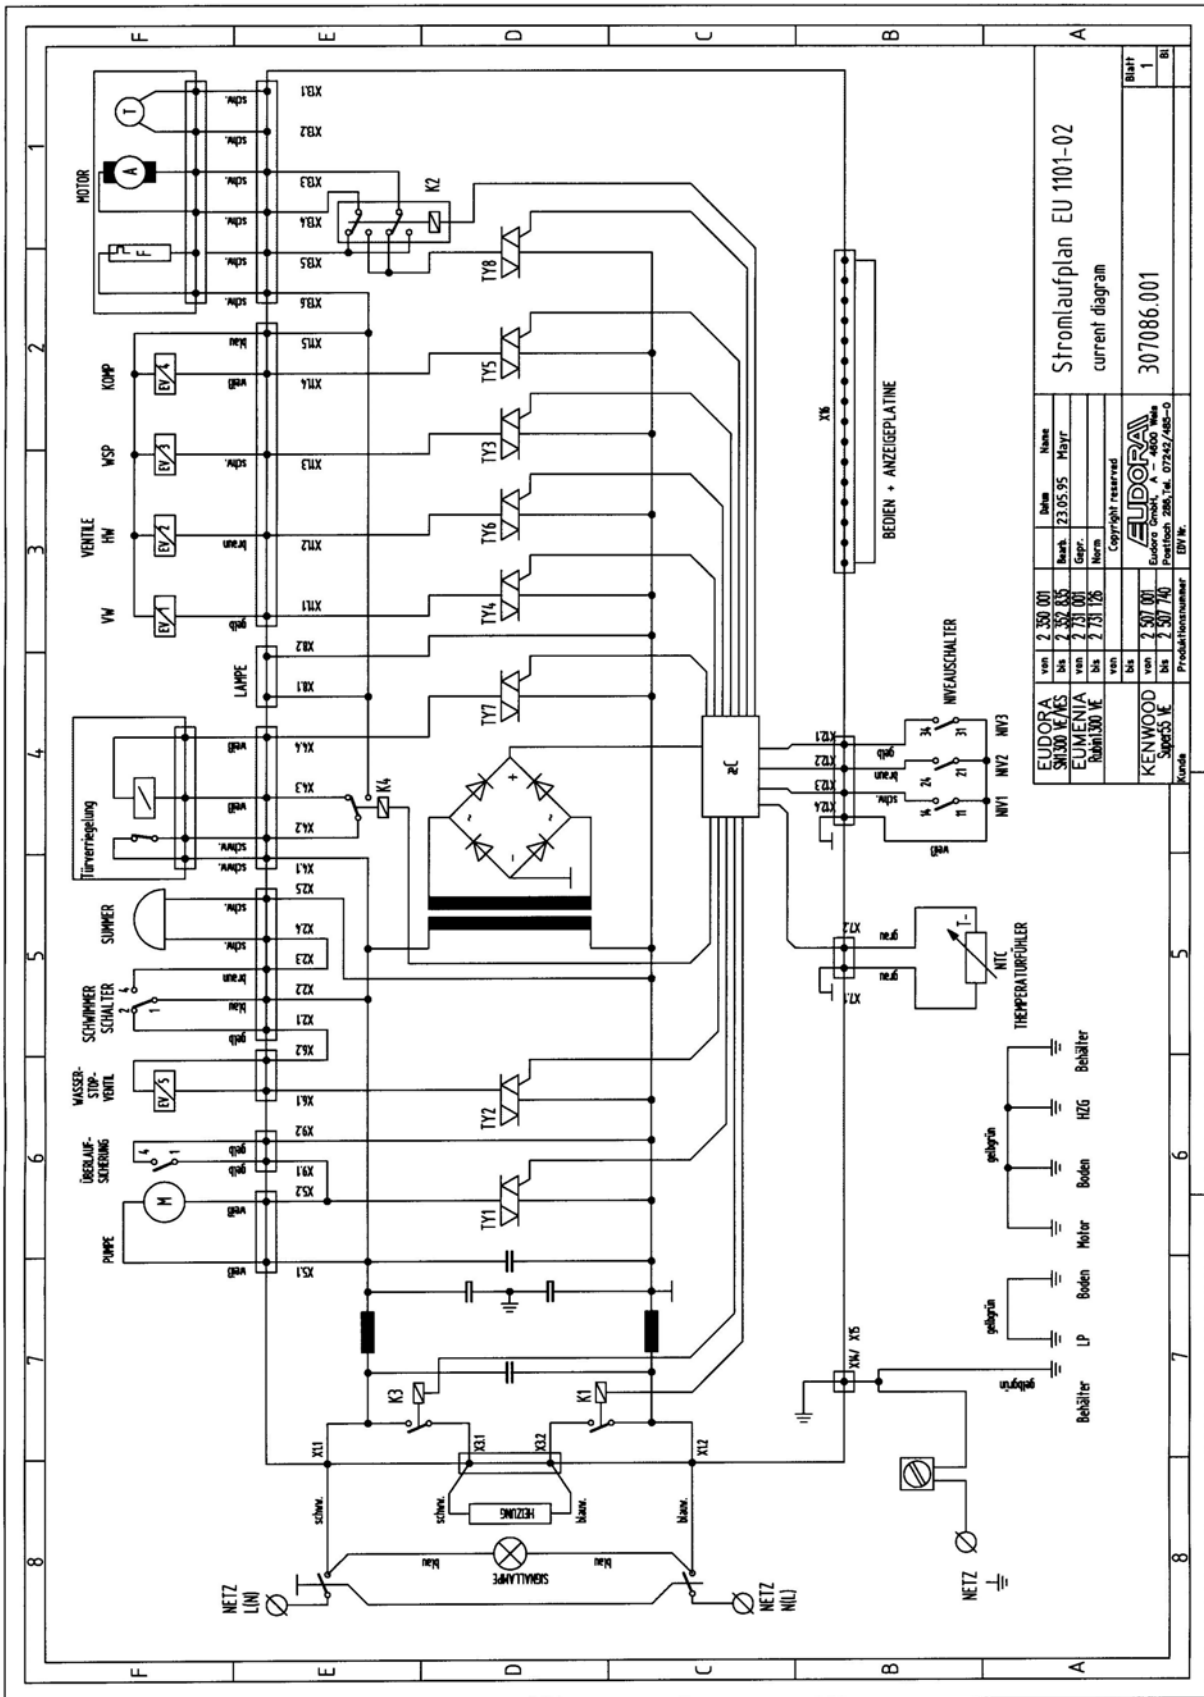

Tafel 6

gültig ab 01.08.2005

Waschvollautomat 1101-01/02

Pos in Tafel	ArtikelNr	Bezeichnung	Seriennummer von ... bis
999	026565	Gebrauchsanw.SN1101-11/13 Handw.	2354001 - 2354999
999	026592	Bedien.anleitung SN 11-13HK (A)	2355001 - 2356999
999	026641	Bedien.anl. SN HKA/VHK A/D	2357001 - 2369999
999	026386	Gebrauchsanw.1300/VE A	2370001 - 2370199
999	026428	Gebrauchsanw.SN 11-13A	2370201 - 2371999
999	026565	Gebrauchsanw.SN1101-11/13 Handw.	2372001 - 2372999
999	026592	Bedien.anleitung SN 11-13HK (A)	2373001 - 2374999
999	026641	Bedien.anl. SN HKA/VHK A/D	2375001 - 2399999
999	026428	Gebrauchsanw.SN 11-13A	2426001 - 2434999
999	026565	Gebrauchsanw.SN1101-11/13 Handw.	2435001 - 2438999
999	026611	Bedien.anleitung SN 1150/1250	2439001 - 2441999
999	026592	Bedien.anleitung SN 11-13HK (A)	2442001 - 2444999
999	026631	Bedien.anl. NOVAPLUS A	2445001 - 2449999
999	026428	Gebrauchsanw.SN 11-13A	2450001 - 2461999
999	026565	Gebrauchsanw.SN1101-11/13 Handw.	2462001 - 2463999
999	026592	Bedien.anleitung SN 11-13HK (A)	2464001 - 2499999