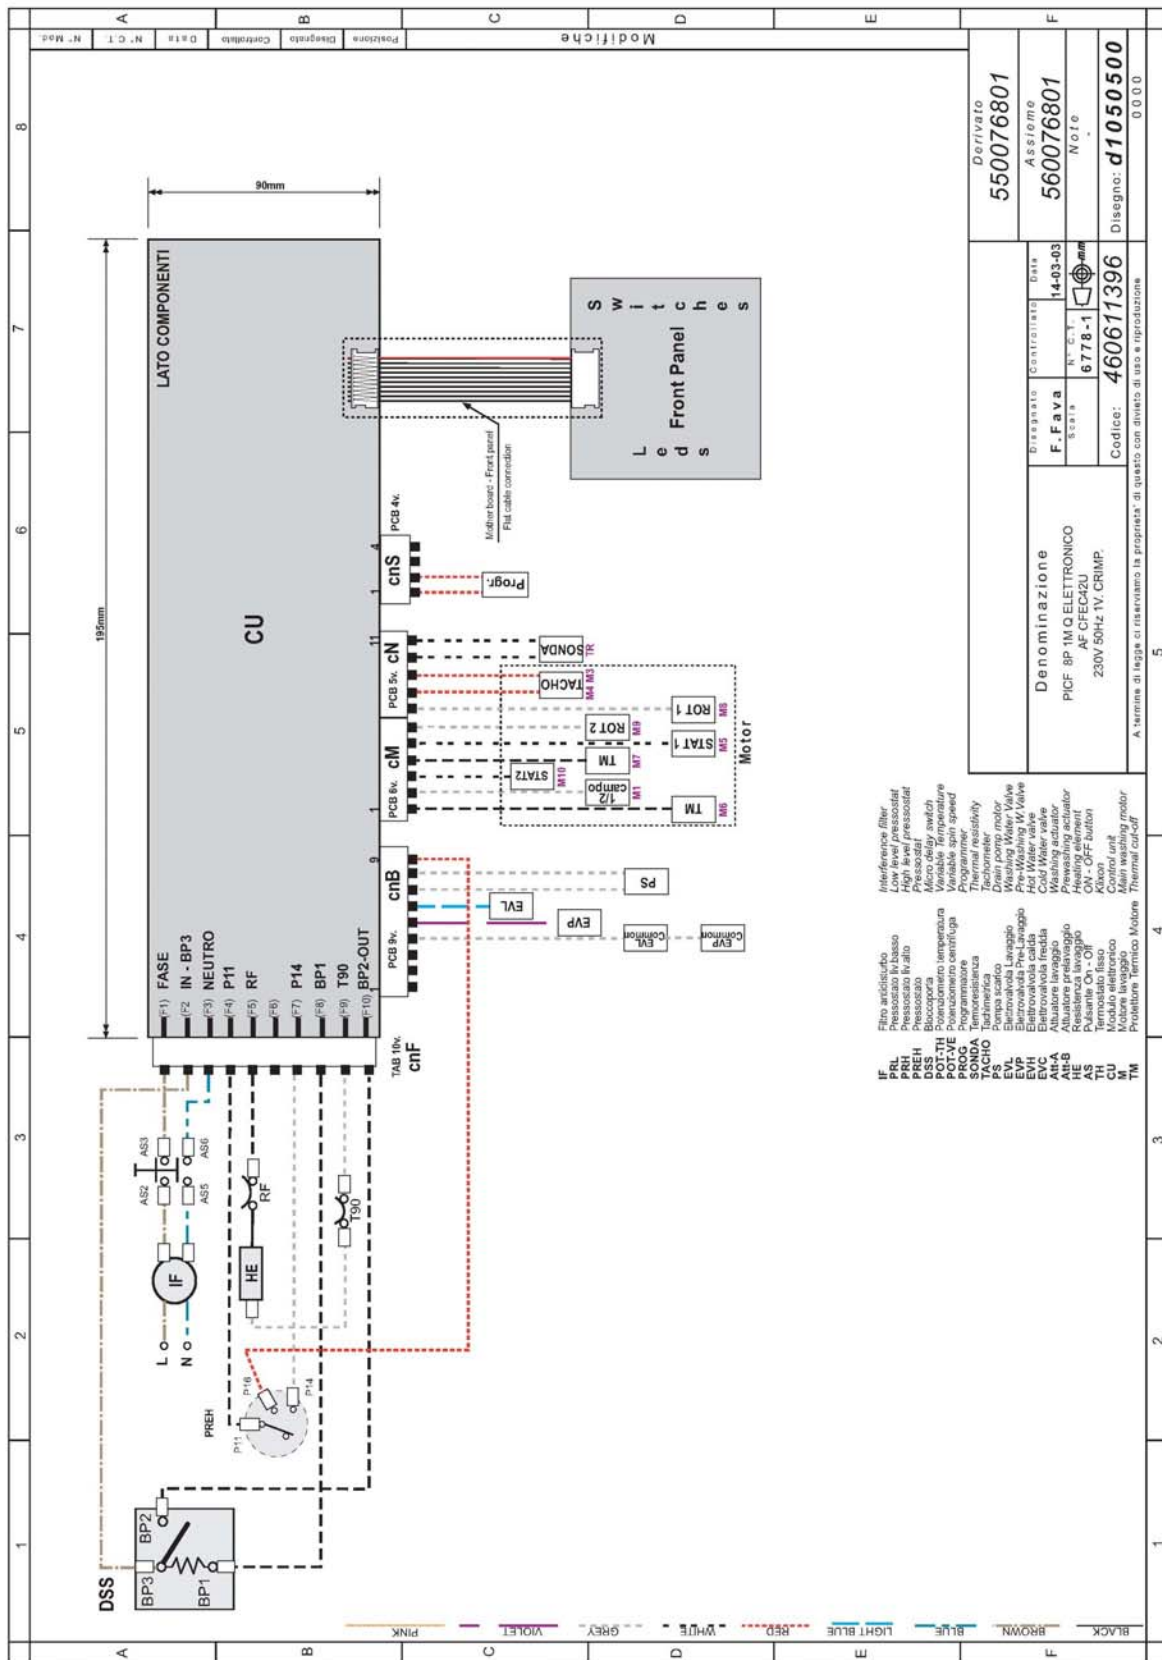

- IF Filto antisciumido
- PRL Pressostato liv.basso
- PREH Pressostato liv.alto
- DSS Bloccoporta
- POT-TM Termometro temperatura
- CTE Termistor temperatura
- PROG Programmatore
- SONDA Termoresistenza
- TACHO Tachimetro
- EVL Elettrovalvola Lavaggio
- EVP Elettrovalvola Pre-Lavaggio
- EVC Elettrovalvola Cold Water Valve
- Attuatore lavaggio
- Attuatore prelavaggio
- AS Pulsante On - Off
- TH Termostato fisso
- TU Motore elettronico
- M Motore lavaggio
- TM Motor

- Interference filter
- Low level/pressostat
- High level/pressostat
- Micro delay switch
- Variable temperature
- Variable temperature
- Programmer
- Thermal resistivity
- Tachometer
- Washing motor
- Washing Water Valve
- Pre-Washing W Valve
- Cold Water Valve
- Washing actuator
- Prewashing actuator
- ON - OFF button
- Könnon
- Control unit
- Motor washing motor
- Thermal cut-off

Derivato		550076801	
Assegnato		560076801	
No. C.T.		14-03-03	
Data		14-03-03	
Disegnato		F. Fa Va	
Scala		6778-1	
Codice		460611396	
Disegno		d1050500	

Denominazione
PICF BP1M Q ELETTRONICO
AF-CFEC42U
230V-50HZ-1V-CRIMP

A termine di legge ci riserviamo la proprietà di questo con divieto di uso e riproduzione