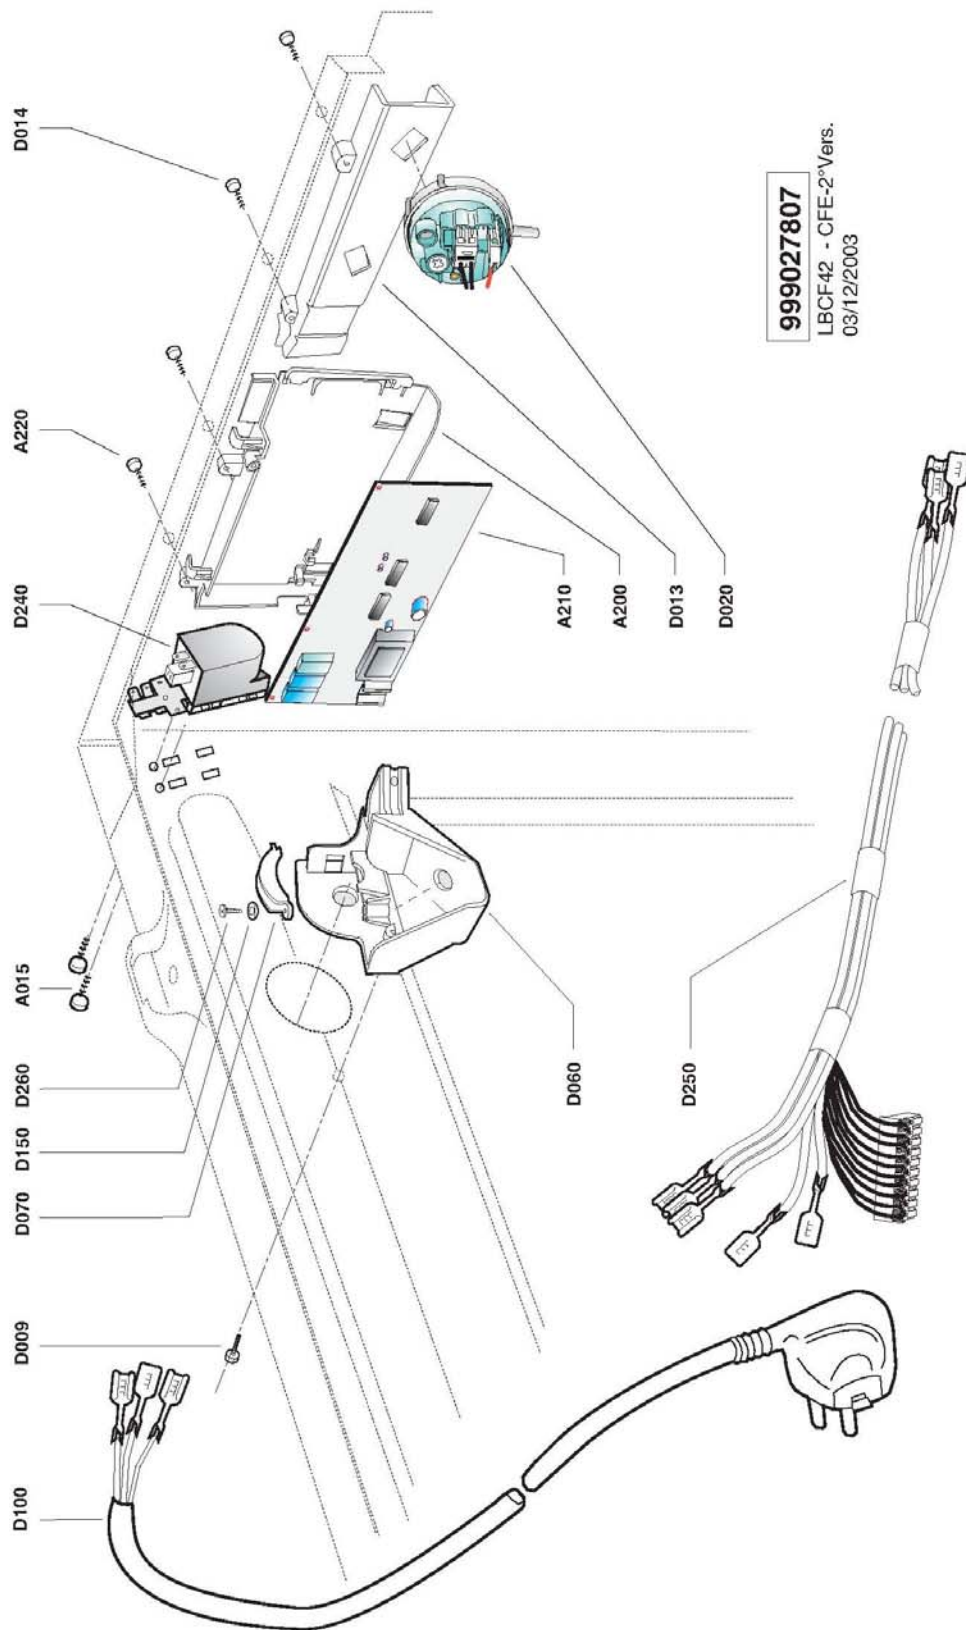

Seriennummer von ... bis

152100: WA 51400
152200: WA 51600

33923607
34001538

Tafel 1

gültig ab 01.08.2005

Waschvollautomat WA 51400/51600

Pos in Tafel	ArtikelNr	Bezeichnung	Seriennummer von ... bis
A008	CM22471	Schlauchhalterung	
A010	CM22472	Mantel	
A011	CM22473	Kabelclip	
A016	CM22475	Schlauchclip geschlossen	
A017	CM22476	Schlauchclip offen	
A020	CM22477	Manteldeckel	
A030	CM22478	Rückwand	
A039	CM22479	Kabelclip	
A040	CM22480	Türscharnier	
A050	CM22481	Maschinenfuss "lang" 57,5 mm	
A060	CM22482	Mutter f. Maschinenfuss	
A070	CM22483	Befestigungsschraube	
A080	CM22484	Befestigungsschraube	
A140	CM22485	Fremdkörperklappe	
A240	CM22491	Niete Türscharnier	
Z010	CM22649	Schraube Transportsicherung	
Z020	CM22650	U-Scheibe Transportsicherung	
Z030	CM22651	Gummi Transportsicherung	
Z040	CM22652	Distanzstück Transportsich.	

Tafel 2

gültig ab 01.08.2005

Waschvollautomat WA 51400/51600

Pos in Tafel	ArtikelNr	Bezeichnung	Seriennummer von ... bis
B002	CM22493	Schraube Potentiometer	
B010	CM22658	Blendenrahmen WA 51600	
B010	CM22659	Blendenrahmen WA 51400	
B021	CM22495	Elektronik Tasten und Display	
B022	CM22496	Programmschalter	
B023	CM22497	Ein-Aus Taste	
B029	CM22500	Schraube Elektronik Tasten	
B032	CM22502	Schutzabdeckung	
B033	CM22490	Befestigungsschraube	
B034	CM22503	Elektronik LED	
B036	CM22505	Dichtung für Potentiometer	
B040	CM22661	Ein/Aus Schalter	
B044	CM22506	Gehäuse Programmanzeige	
B057	CM22507	Flachkabel LED	
B058	CM22509	Flachkabel Steuerelektronik	
B059	CM22510	Schalterknopf	
B061	CM22512	Konsole LED	
B062	CM22513	Tastendichtung	
B210	CM22514	Haltefeder	
B290	CM22474	Befestigungsschraube	
C040	CM22520	Griffschale bedruckt	
C310	CM22529	Deckel Griffschale	
C320	CM22530	Stift	
C330	CM22531	Feder	