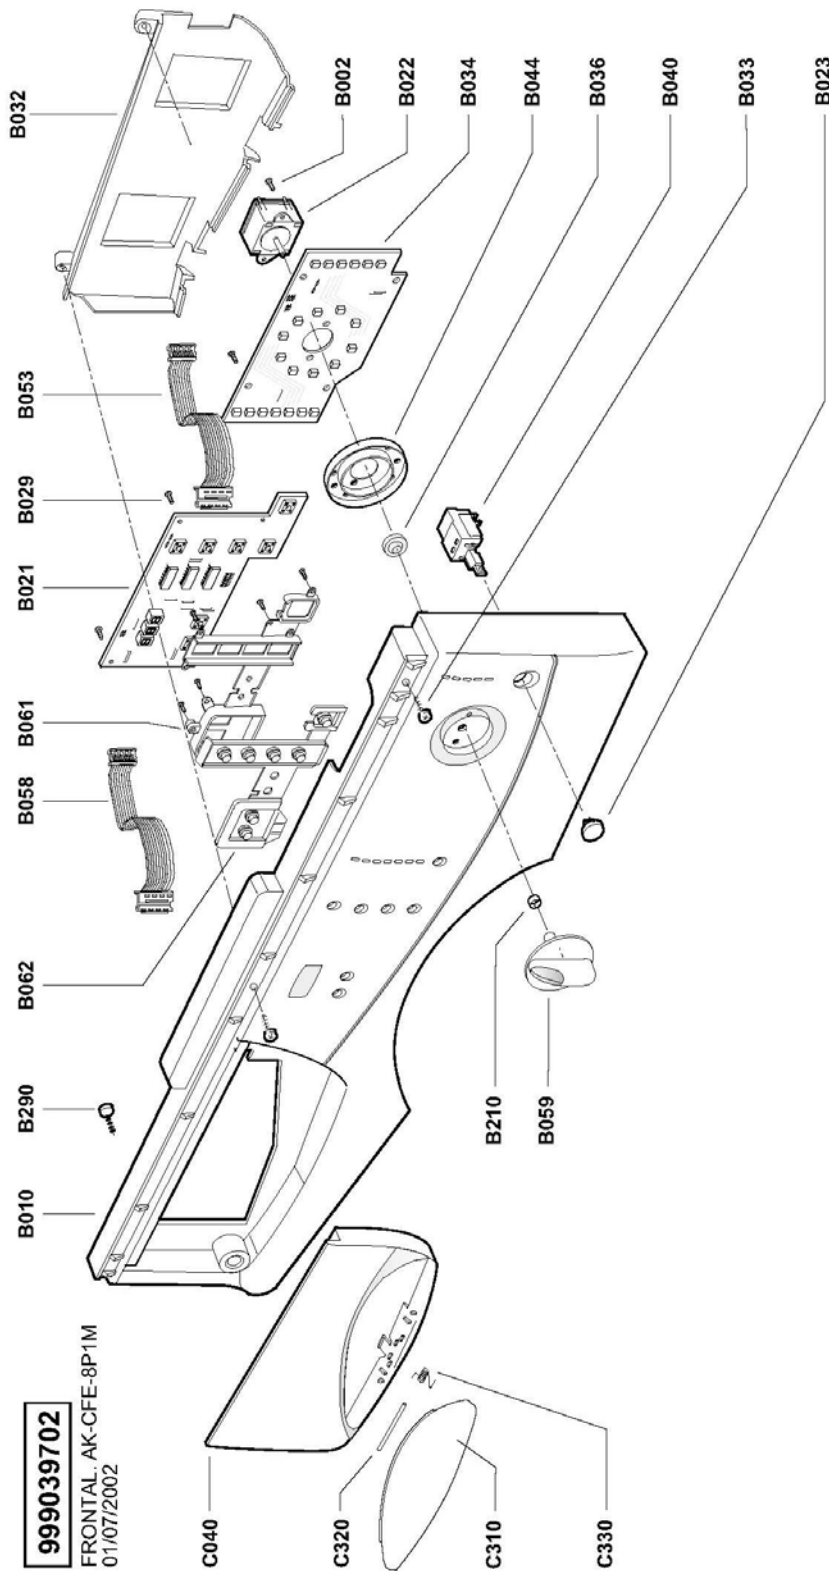

Seriennummer von ... bis

152100: WA 51400
152200: WA 51600

33923607
34001538

Tafel 1

gültig ab 01.08.2005

Waschvollautomat WA 51400/51600

Pos in Tafel	ArtikelNr	Bezeichnung	Seriennummer von ... bis
A008	CM22471	Schlauchhalterung	
A010	CM22472	Mantel	
A011	CM22473	Kabelclip	
A016	CM22475	Schlauchclip geschlossen	
A017	CM22476	Schlauchclip offen	
A020	CM22477	Manteldeckel	
A030	CM22478	Rückwand	
A039	CM22479	Kabelclip	
A040	CM22480	Türscharnier	
A050	CM22481	Maschinenfuss "lang" 57,5 mm	
A060	CM22482	Mutter f. Maschinenfuss	
A070	CM22483	Befestigungsschraube	
A080	CM22484	Befestigungsschraube	
A140	CM22485	Fremdkörperklappe	
A240	CM22491	Niete Türscharnier	
Z010	CM22649	Schraube Transportsicherung	
Z020	CM22650	U-Scheibe Transportsicherung	
Z030	CM22651	Gummi Transportsicherung	
Z040	CM22652	Distanzstück Transportsich.	

Tafel 2

gültig ab 01.08.2005

Waschvollautomat WA 51400/51600

Pos in Tafel	ArtikelNr	Bezeichnung	Seriennummer von ... bis
B002	CM22493	Schraube Potentiometer	
B010	CM22658	Blendenrahmen WA 51600	
B010	CM22659	Blendenrahmen WA 51400	
B021	CM22495	Elektronik Tasten und Display	
B022	CM22496	Programmschalter	
B023	CM22497	Ein-Aus Taste	
B029	CM22500	Schraube Elektronik Tasten	
B032	CM22502	Schutzabdeckung	
B033	CM22490	Befestigungsschraube	
B034	CM22503	Elektronik LED	
B036	CM22505	Dichtung für Potentiometer	
B040	CM22661	Ein/Aus Schalter	
B044	CM22506	Gehäuse Programmanzeige	
B057	CM22507	Flachkabel LED	
B058	CM22509	Flachkabel Steuerelektronik	
B059	CM22510	Schalterknopf	
B061	CM22512	Konsole LED	
B062	CM22513	Tastendichtung	
B210	CM22514	Haltefeder	
B290	CM22474	Befestigungsschraube	
C040	CM22520	Griffschale bedruckt	
C310	CM22529	Deckel Griffschale	
C320	CM22530	Stift	
C330	CM22531	Feder	