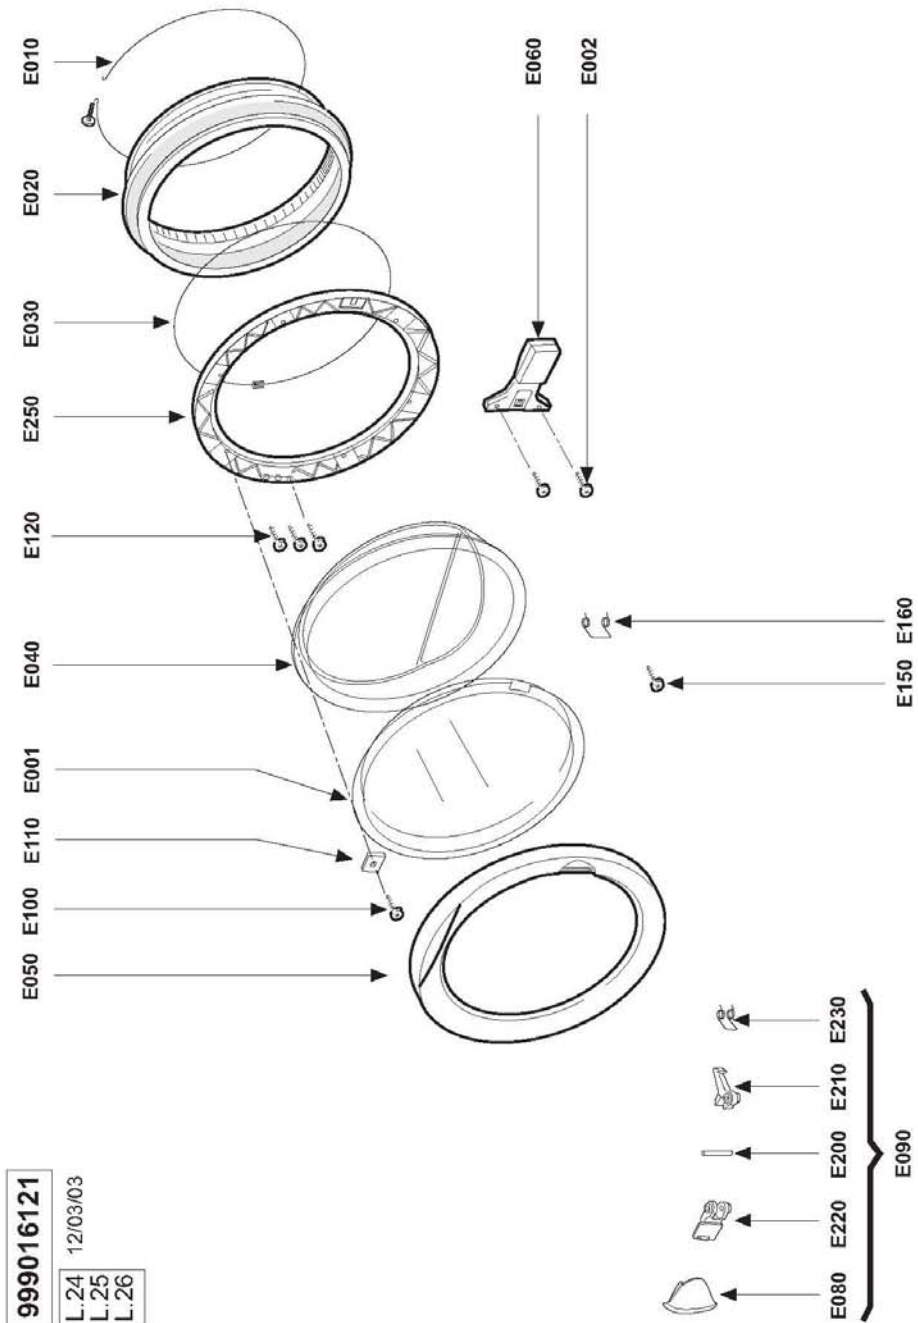

Tafel 3

gültig ab 01.08.2005

Waschvollautomat WA 51400/51600

Pos in Tafel	ArtikelNr	Bezeichnung	Seriennummer von ... bis
A015	CM22474	Befestigungsschraube	
A200	CM22486	Konsole Steuerelektronik	
A210	CM22487	Steuerelektronik WA 51600	
A210	CM22488	Steuerelektronik WA 51400	
A220	CM22490	Befestigungsschraube	
D009	CM22536	Befestigungsschraube	
D013	CM22538	Konsole Druckwächter	
D014	CM22490	Befestigungsschraube	
D020	CM22539	Druckwächter	
D060	CM22541	Kabeldurchführung	
D070	CM22542	Kabelklemme	
D100	CM22543	Netzanschlußkabel	
D150	CM22544	Unterlagscheibe	
D240	CM22545	Funkentstörfilter	
D250	CM22546	Verkabelung	
D260	CM22548	Schraube Kabelklemme	

Tafel 4

gültig ab 01.08.2005

Waschvollautomat WA 51400/51600

Pos in Tafel	ArtikelNr	Bezeichnung	Seriennummer von ... bis
C010	CM22516	Waschmittelkammer	
C020	CM22518	Waschmittelkammerdeckel	
C030	CM22519	Waschmittellade	
C050	CM22521	Weichspülkammerdeckel	
C060	CM22522	Schlauch Waschmittelkammer	
C090	CM22524	Feder Waschmittelkammer	
C140	CM22526	Schlauchschelle	
C150	CM22527	Schraube Waschmittelkammer	
C160	CM22474	Befestigungsschraube	
C340	CM22532	Behälter Flüssigwaschmittel	
C350	CM22533	Saugheber	
C360	CM22534	Behälter Flüssigwaschmittel kp	

Tafel 5

gültig ab 01.08.2005

Waschvollautomat WA 51400/51600

Pos in Tafel	ArtikelNr	Bezeichnung	Seriennummer von ... bis
C070	CM22523	Schlauch EV	
C130	CM22525	Schlauchschele	
D010	CM22537	Elektroventil	
D040	017314	Zuflußschlauch Aquastopp	
D220	CM22474	Befestigungsschraube	