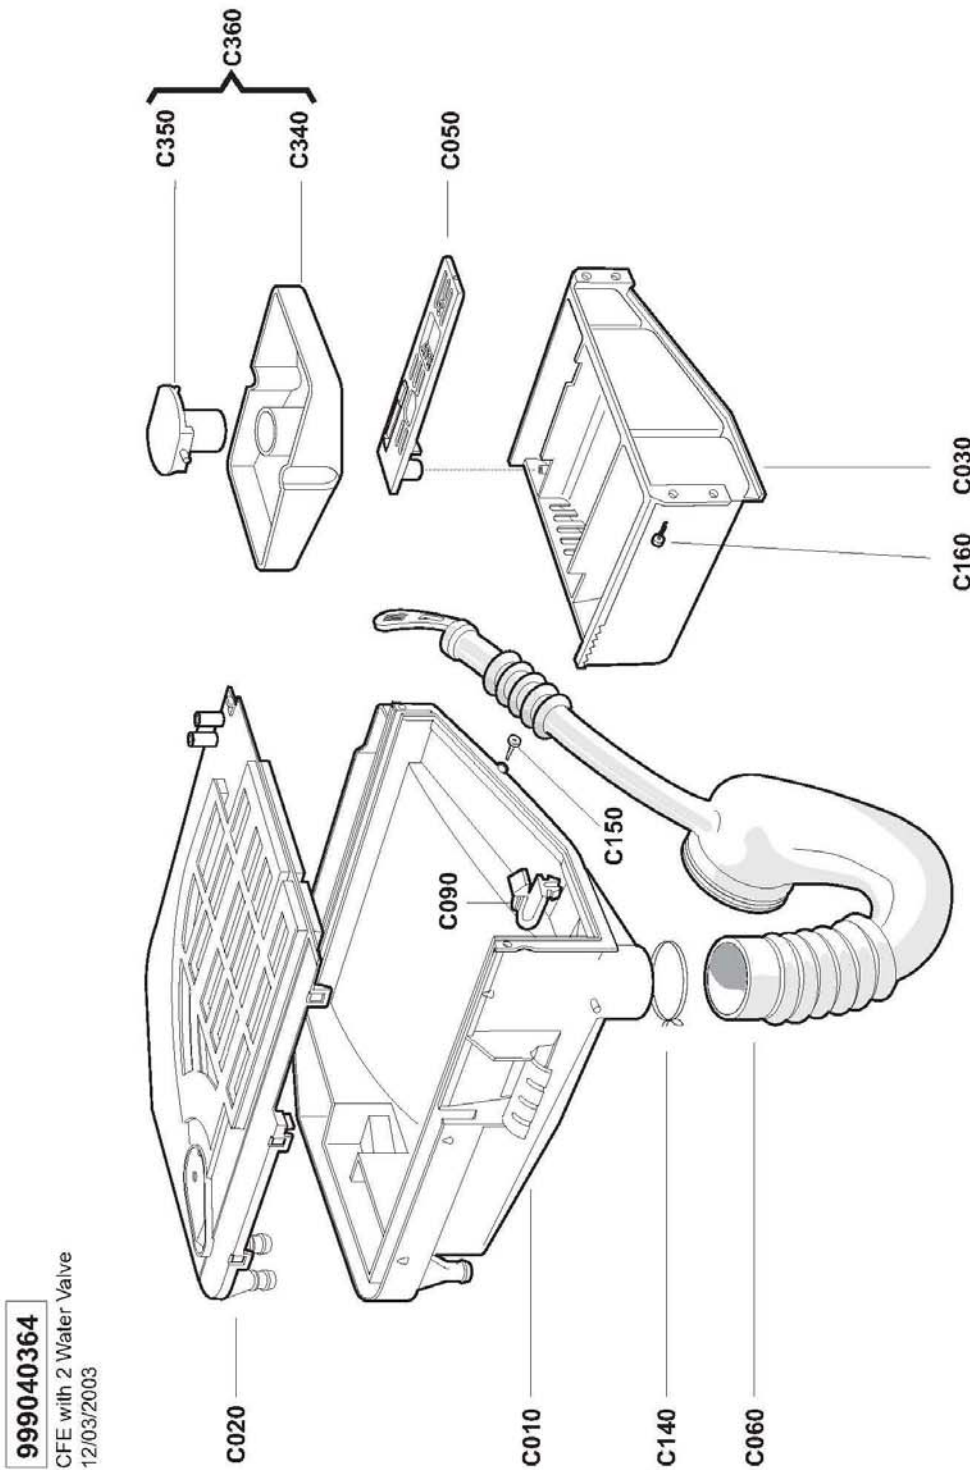

Tafel 2

gültig ab 01.08.2005

Waschvollautomat WA 51400/51600

Pos in Tafel	ArtikelNr	Bezeichnung	Seriennummer von ... bis
B002	CM22493	Schraube Potentiometer	
B010	CM22658	Blendenrahmen WA 51600	
B010	CM22659	Blendenrahmen WA 51400	
B021	CM22495	Elektronik Tasten und Display	
B022	CM22496	Programmschalter	
B023	CM22497	Ein-Aus Taste	
B029	CM22500	Schraube Elektronik Tasten	
B032	CM22502	Schutzabdeckung	
B033	CM22490	Befestigungsschraube	
B034	CM22503	Elektronik LED	
B036	CM22505	Dichtung für Potentiometer	
B040	CM22661	Ein/Aus Schalter	
B044	CM22506	Gehäuse Programmanzeige	
B057	CM22507	Flachkabel LED	
B058	CM22509	Flachkabel Steuerelektronik	
B059	CM22510	Schalterknopf	
B061	CM22512	Konsole LED	
B062	CM22513	Tastendichtung	
B210	CM22514	Haltefeder	
B290	CM22474	Befestigungsschraube	
C040	CM22520	Griffschale bedruckt	
C310	CM22529	Deckel Griffschale	
C320	CM22530	Stift	
C330	CM22531	Feder	

Tafel 3

gültig ab 01.08.2005

Waschvollautomat WA 51400/51600

Pos in Tafel	ArtikelNr	Bezeichnung	Seriennummer von ... bis
A015	CM22474	Befestigungsschraube	
A200	CM22486	Konsole Steuerelektronik	
A210	CM22487	Steuerelektronik WA 51600	
A210	CM22488	Steuerelektronik WA 51400	
A220	CM22490	Befestigungsschraube	
D009	CM22536	Befestigungsschraube	
D013	CM22538	Konsole Druckwächter	
D014	CM22490	Befestigungsschraube	
D020	CM22539	Druckwächter	
D060	CM22541	Kabeldurchführung	
D070	CM22542	Kabelklemme	
D100	CM22543	Netzanschlußkabel	
D150	CM22544	Unterlagscheibe	
D240	CM22545	Funkentstörfilter	
D250	CM22546	Verkabelung	
D260	CM22548	Schraube Kabelklemme	