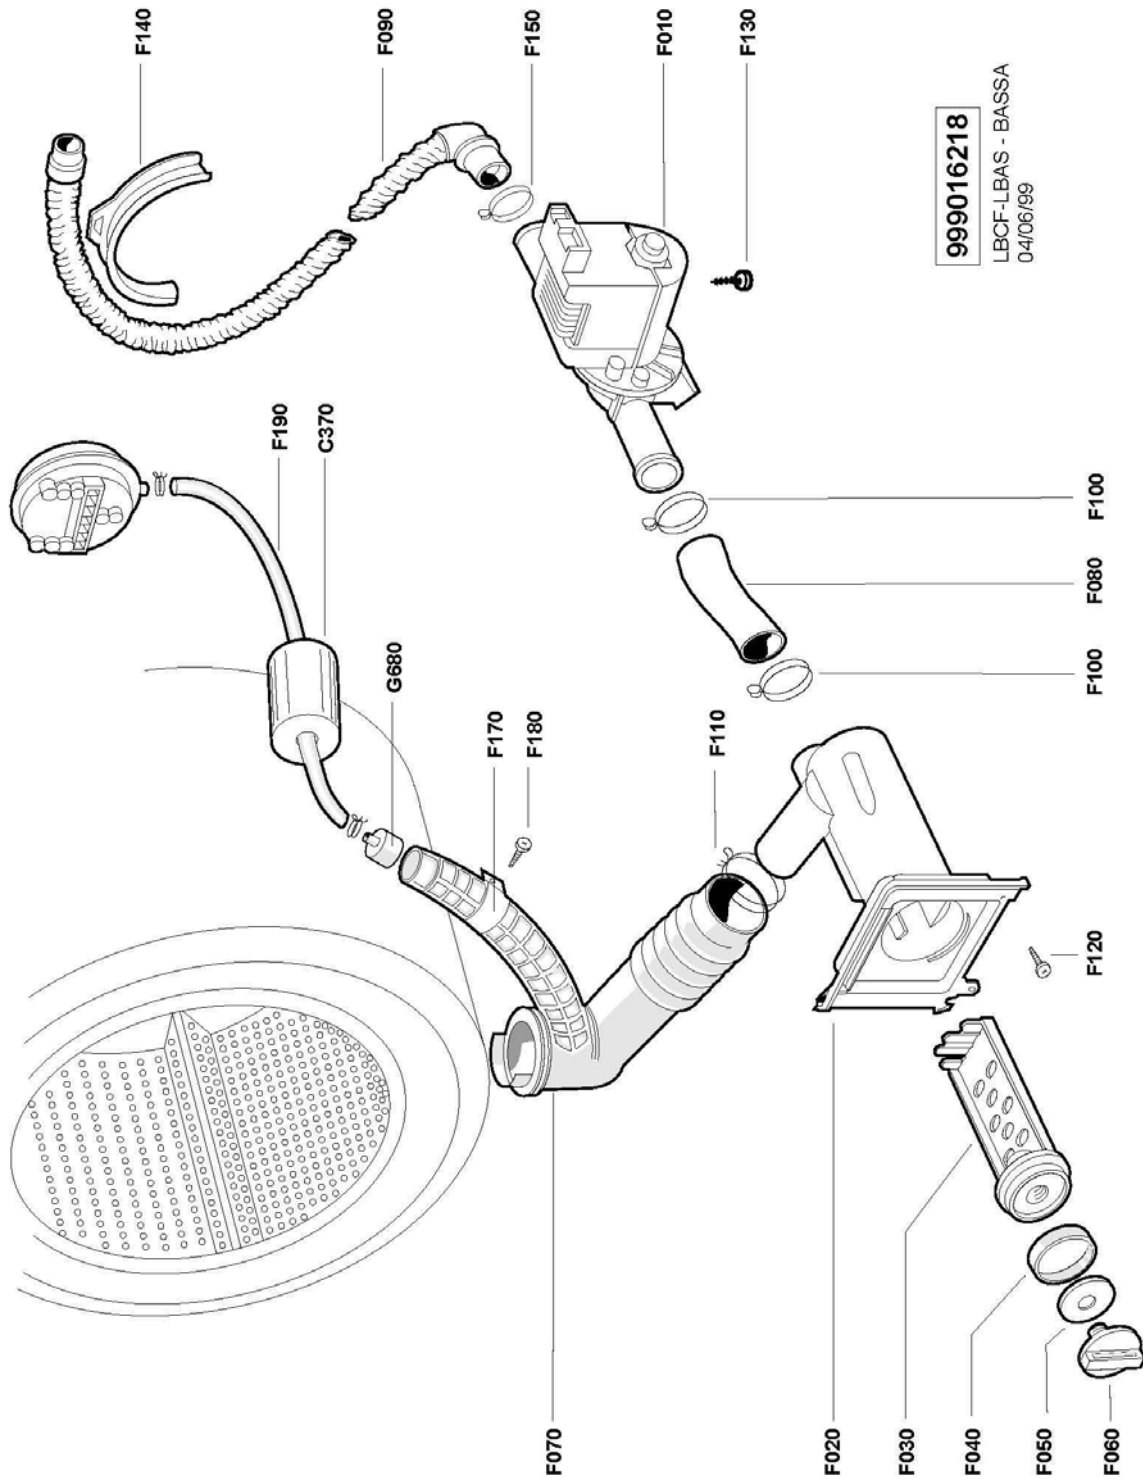

999043308
LBAS - AF3V - 65LT
ELECTRONIC
12/06/2003

Tafel 5

gültig ab 01.08.2005

Waschtrockner WK 810

Pos in Tafel	ArtikelNr	Bezeichnung	Seriennummer von ... bis
C016	CM22986	Zuleitungsschlauch	
C017	CM22987	Rohrklemme f. Elektroventil	
C032	CM22990	Schlauch Magnetventil-Wanne	
C070	CM22993	Zuführungsschlauch	
C130	CM22525	Schlauchschelle	
D010	CM22997	Elektroventil	
D040	017314	Zuflußschlauch Aquastopp	
D220	CM22484	Befestigungsschraube	
D370	CM23002	Filter Air-Break	

Tafel 6

gültig ab 01.08.2005

Waschtrockner WK 810

Pos in Tafel	ArtikelNr	Bezeichnung	Seriennummer von ... bis
E001	CM23003	Schutzscheibe Sichtfenster	
E010	CM22551	Balgschelle	
E020	CM23004	Fenstermanschette	
E030	CM22553	Spannring	
E040	CM23005	Sichtfensterglas	
E050	CM22557	Türrahmen Weiß	
E060	CM22780	Türschalter	
E080	CM22559	Türgriff Weiß	
E090	CM22561	Set Türgriff Weiß	
E100	CM22563	Schraube Klemmplatte	
E110	CM22564	Klemmplatte f. Türglas	
E120	CM22565	Schraube Türglas	
E150	CM22781	Befestigungsschraube	
E160	CM22567	Feder Türgriff	
E200	CM22568	Stift Türhaken	
E210	CM22569	Türhaken	
E220	CM22570	Einsatz Türhaken	
E230	CM22571	Feder Türhaken	
E250	CM22572	Tür Innenrahmen	