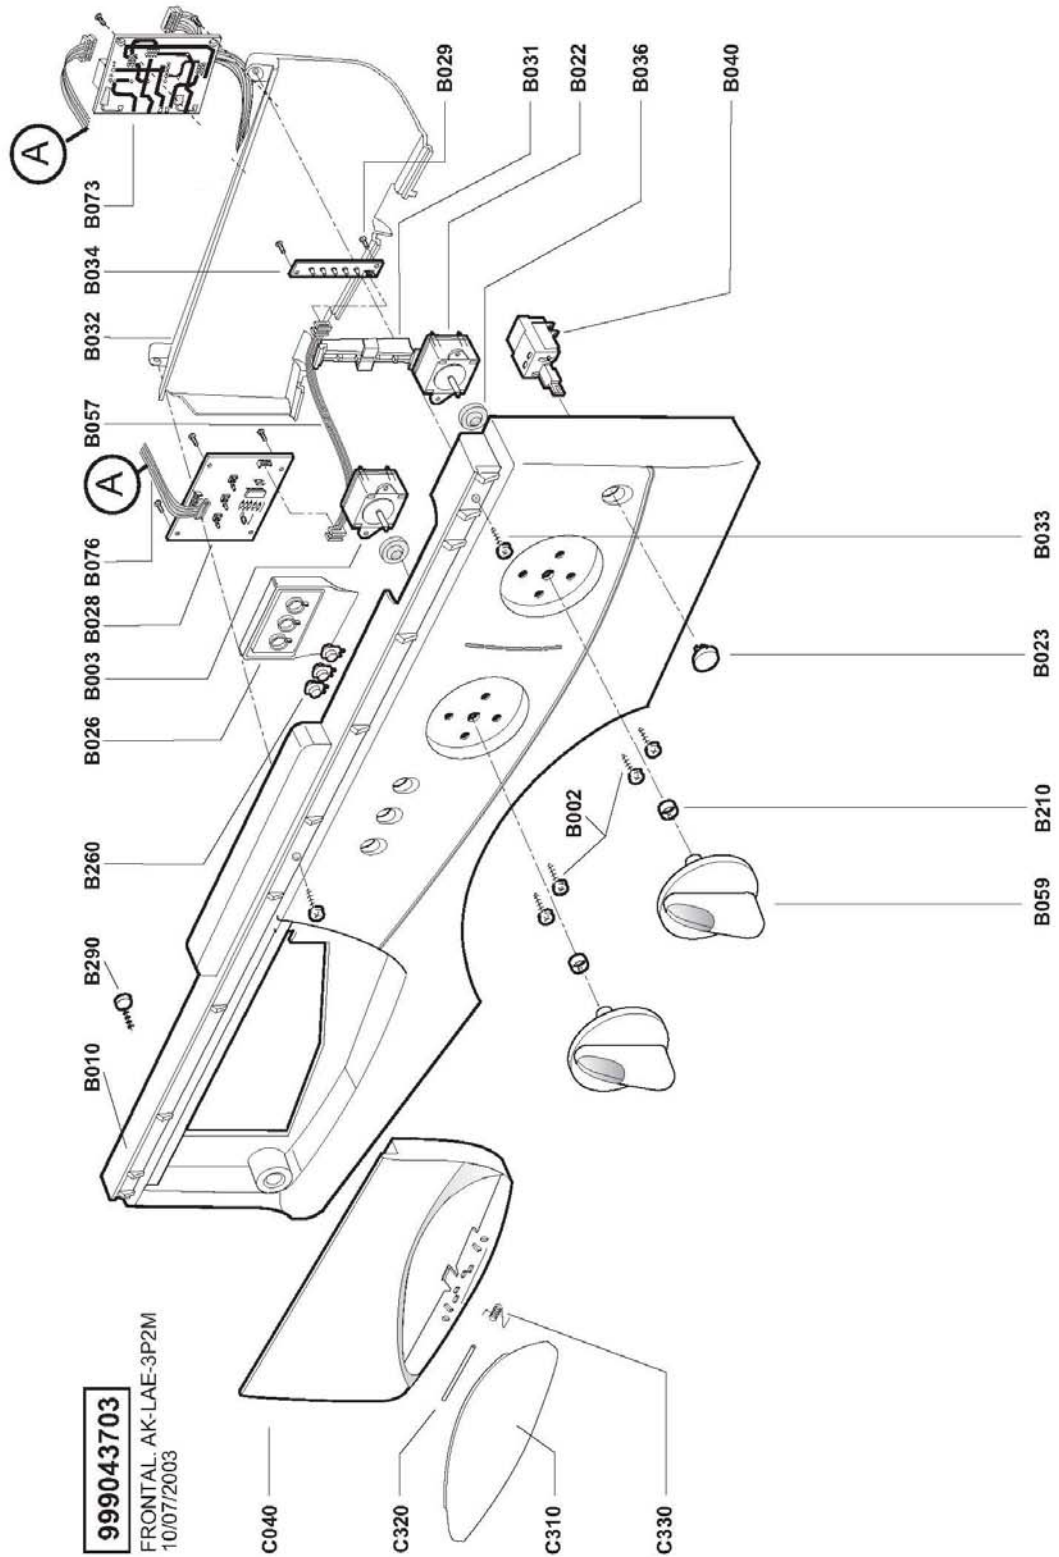

Seriennummer von ... bis

41402505

999019801

LBCF-39.55.65 Cabinet
Stainless Steel tub
22/01/2004

Tafel 1

gültig ab 01.08.2005

Waschtrockner WK 810

Pos in Tafel	ArtikelNr	Bezeichnung	Seriennummer von ... bis
A010	CM22976	Gehäuse	
A011	CM22473	Kabelclip	
A014	CM22977	Vertikale Halterung	
A015	CM22484	Befestigungsschraube	
A016	CM22475	Schlauchclip geschlossen	
A017	CM22476	Schlauchclip offen	
A020	CM22978	Oberer Deckel	
A030	CM22979	Rückwärtiger Deckel	
A039	CM22479	Kabelclip	
A040	CM22480	Türscharnier	
A050	CM22481	Maschinenfuss "lang" 57,5 mm	
A060	CM22482	Mutter f. Maschinenfuss	
A070	CM22483	Befestigungsschraube	
A080	CM22484	Befestigungsschraube	
A140	CM22485	Fremdkörperklappe	
A200	CM22486	Konsole Steuerelektronik	
A210	CM22980	Steuerelektronik WK 810	
A220	CM22490	Befestigungsschraube	
A240	CM22491	Niete Türscharnier	
A320	CM22492	Modulträger-Gehäuseeinheit	
D013	CM22538	Konsole Druckwächter	
D014	CM22490	Befestigungsschraube	
D020	CM22998	Druckwächter	
D070	CM22772	Kabelklemme	
D100	CM22999	Netzanschlußkabel	
D240	CM22545	Funkentstörfilter	
D250	CM23001	Verkabelung	
D260	CM22774	Kabelhalter-Schraube	
Z010	CM22826	Schraube f. Verpackung	
Z019	CM22827	Gummi Fixierung Schraube	
Z020	CM22796	Unterlegscheibe	
Z023	CM22829	Verschluss Plastikverpackung	
Z040	CM22831	Distanzstück aus Kunststoff	