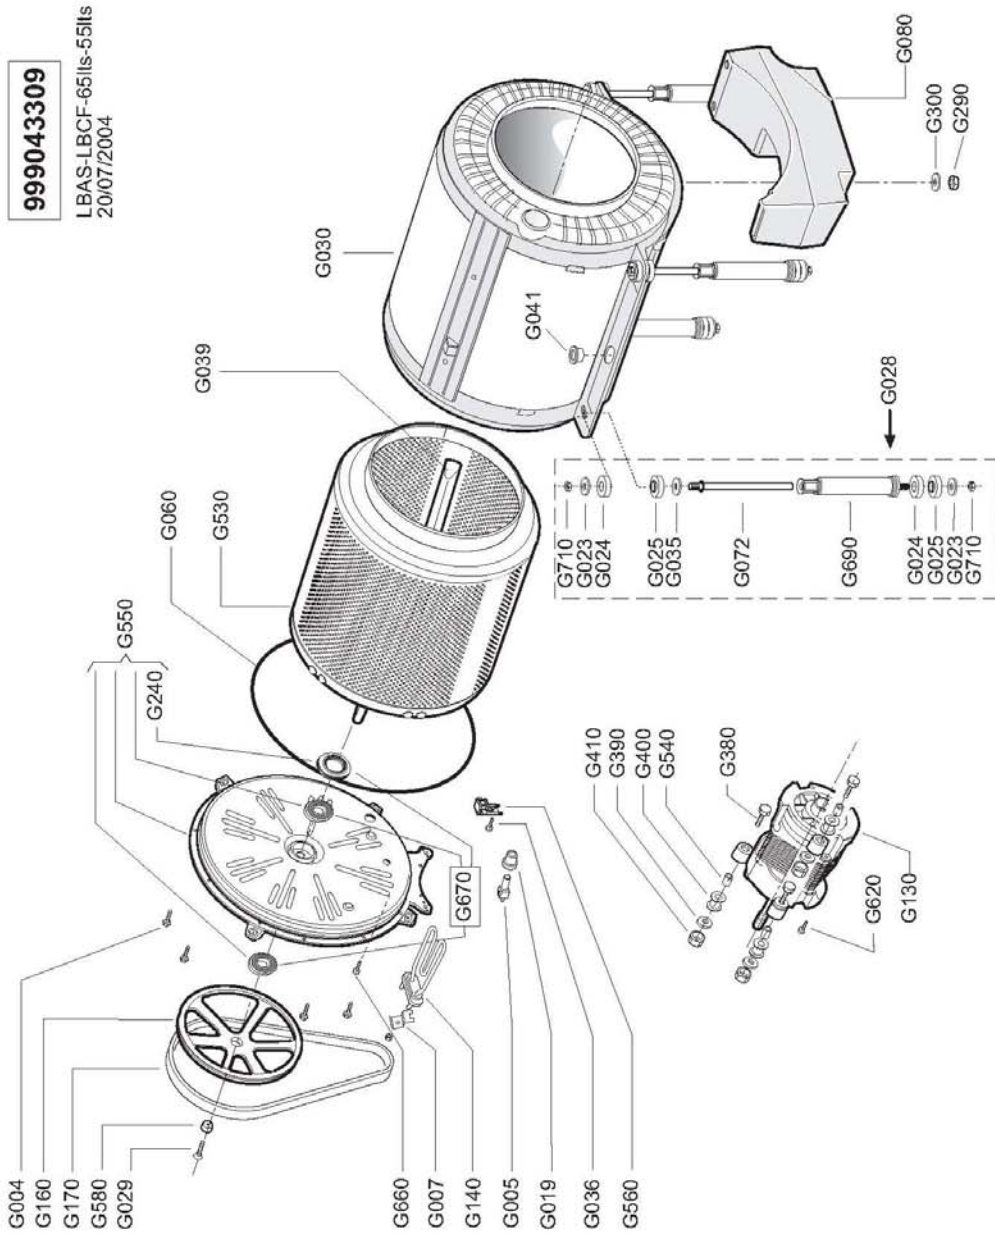

Tafel 6

gültig ab 01.08.2005

Waschtrockner WK 810

Pos in Tafel	ArtikelNr	Bezeichnung	Seriennummer von ... bis
E001	CM23003	Schutzscheibe Sichtfenster	
E010	CM22551	Balgschelle	
E020	CM23004	Fenstermanschette	
E030	CM22553	Spannring	
E040	CM23005	Sichtfensterglas	
E050	CM22557	Türrahmen Weiß	
E060	CM22780	Türschalter	
E080	CM22559	Türgriff Weiß	
E090	CM22561	Set Türgriff Weiß	
E100	CM22563	Schraube Klemmplatte	
E110	CM22564	Klemmplatte f. Türglas	
E120	CM22565	Schraube Türglas	
E150	CM22781	Befestigungsschraube	
E160	CM22567	Feder Türgriff	
E200	CM22568	Stift Türhaken	
E210	CM22569	Türhaken	
E220	CM22570	Einsatz Türhaken	
E230	CM22571	Feder Türhaken	
E250	CM22572	Tür Innenrahmen	

Tafel 7

gültig ab 01.08.2005

Waschtrockner WK 810

Pos in Tafel	ArtikelNr	Bezeichnung	Seriennummer von ... bis
C370	CM22535	Schaumstoffschutz	
F010	CM22782	Laugenpumpe	
F020	CM23006	Filtergehäuse	
F030	CM22579	Fremdkörpereinsatz	
F040	CM22580	Fremdkörperdichtung	
F050	CM22581	Fremdkörperring	
F060	CM22582	Fremdkörperverschluß	
F070	CM23007	Kurve f. Ablaufbuchse	
F080	CM23008	Verbindungsstück f. Abfluss	
F090	CM22585	Abflußschlauch	
F100	CM22586	Schlauchselle	
F110	CM22587	Schlauchselle	
F120	CM22588	Befestigungsschraube Fremdkörp	
F130	CM22589	Befestigungsschraube Laugenp.	
F140	CM22590	Einhängebogen	
F150	CM22591	Schlauchselle	
F170	CM23009	Druckwächterkammerhalterung	
F180	CM23010	Druckwächterkammer	
F190	CM23011	Druckwächterrohre	
F200	CM22594	Schlauchselle	
G680	CM22734	Verbindungsstück	