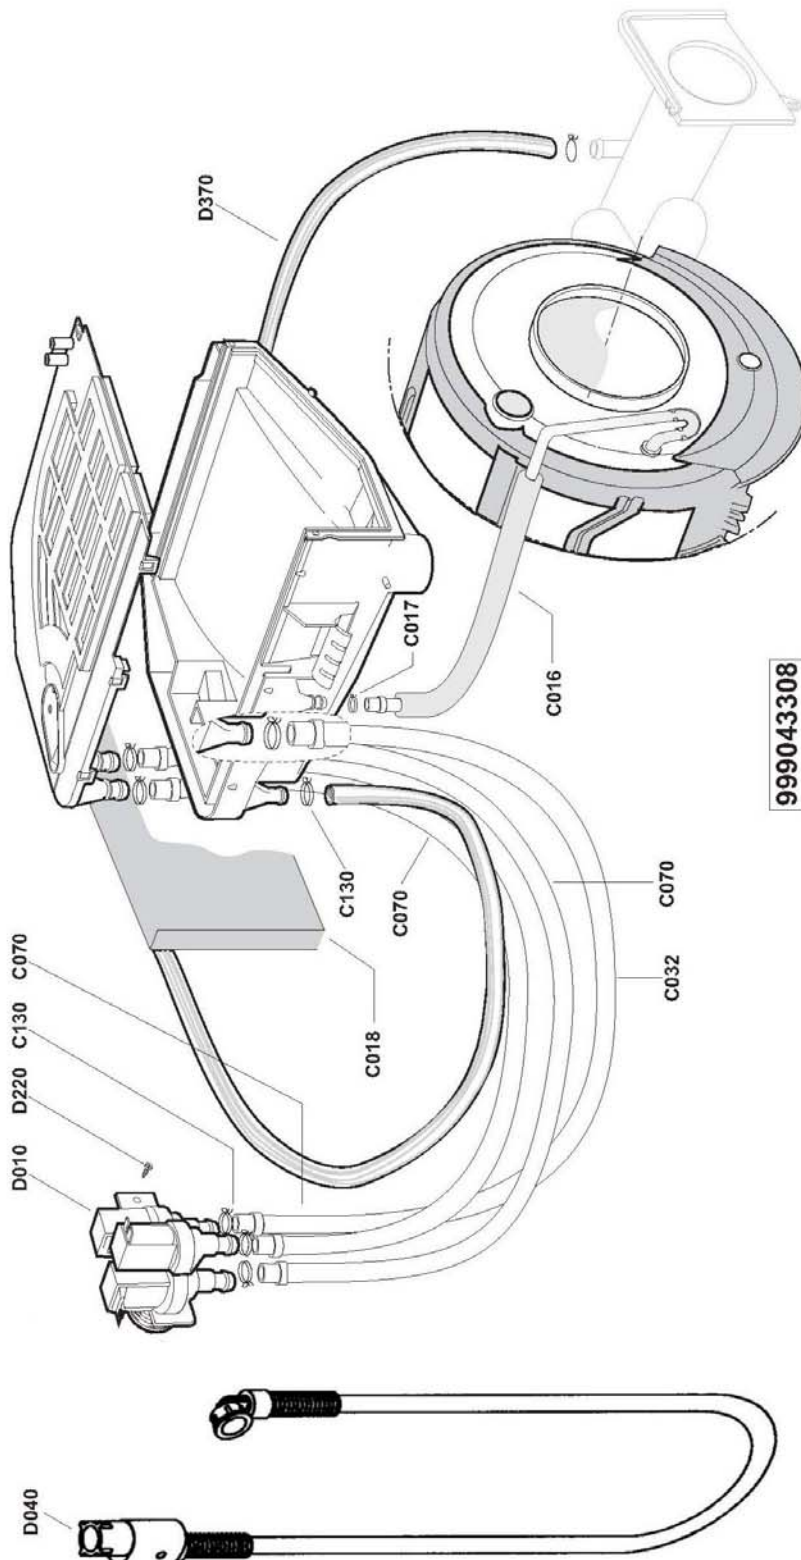

999043308
LBAS - AF3V - 65LT
ELECTRONIC
12/06/2003