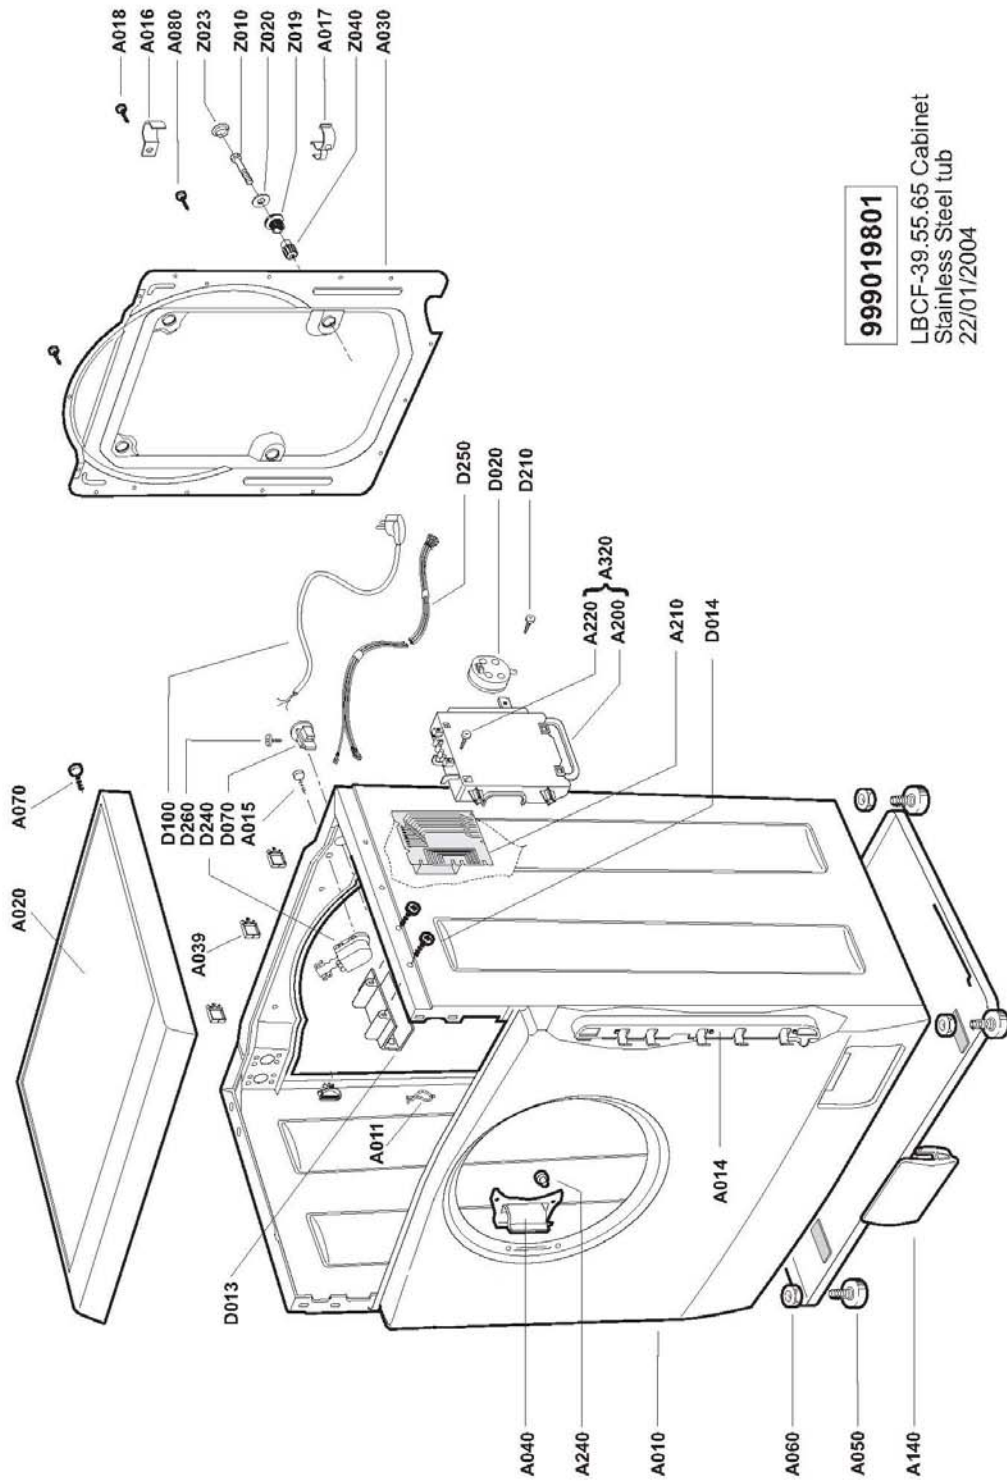

Seriennummer von ... bis

41402505

999019801

LBCF-39.55.65 Cabinet
Stainless Steel tub
22/01/2004

Tafel 1

gültig ab 01.08.2005

Waschtrockner WK 810

Pos in Tafel	ArtikelNr	Bezeichnung	Seriennummer von ... bis
A010	CM22976	Gehäuse	
A011	CM22473	Kabelclip	
A014	CM22977	Vertikale Halterung	
A015	CM22484	Befestigungsschraube	
A016	CM22475	Schlauchclip geschlossen	
A017	CM22476	Schlauchclip offen	
A020	CM22978	Oberer Deckel	
A030	CM22979	Rückwärtiger Deckel	
A039	CM22479	Kabelclip	
A040	CM22480	Türscharnier	
A050	CM22481	Maschinenfuss "lang" 57,5 mm	
A060	CM22482	Mutter f. Maschinenfuss	
A070	CM22483	Befestigungsschraube	
A080	CM22484	Befestigungsschraube	
A140	CM22485	Fremdkörperklappe	
A200	CM22486	Konsole Steuerelektronik	
A210	CM22980	Steuerelektronik WK 810	
A220	CM22490	Befestigungsschraube	
A240	CM22491	Niete Türscharnier	
A320	CM22492	Modulträger-Gehäuseeinheit	
D013	CM22538	Konsole Druckwächter	
D014	CM22490	Befestigungsschraube	
D020	CM22998	Druckwächter	
D070	CM22772	Kabelklemme	
D100	CM22999	Netzanschlußkabel	
D240	CM22545	Funkentstörfilter	
D250	CM23001	Verkabelung	
D260	CM22774	Kabelhalter-Schraube	
Z010	CM22826	Schraube f. Verpackung	
Z019	CM22827	Gummi Fixierung Schraube	
Z020	CM22796	Unterlegscheibe	
Z023	CM22829	Verschluss Plastikverpackung	
Z040	CM22831	Distanzstück aus Kunststoff	