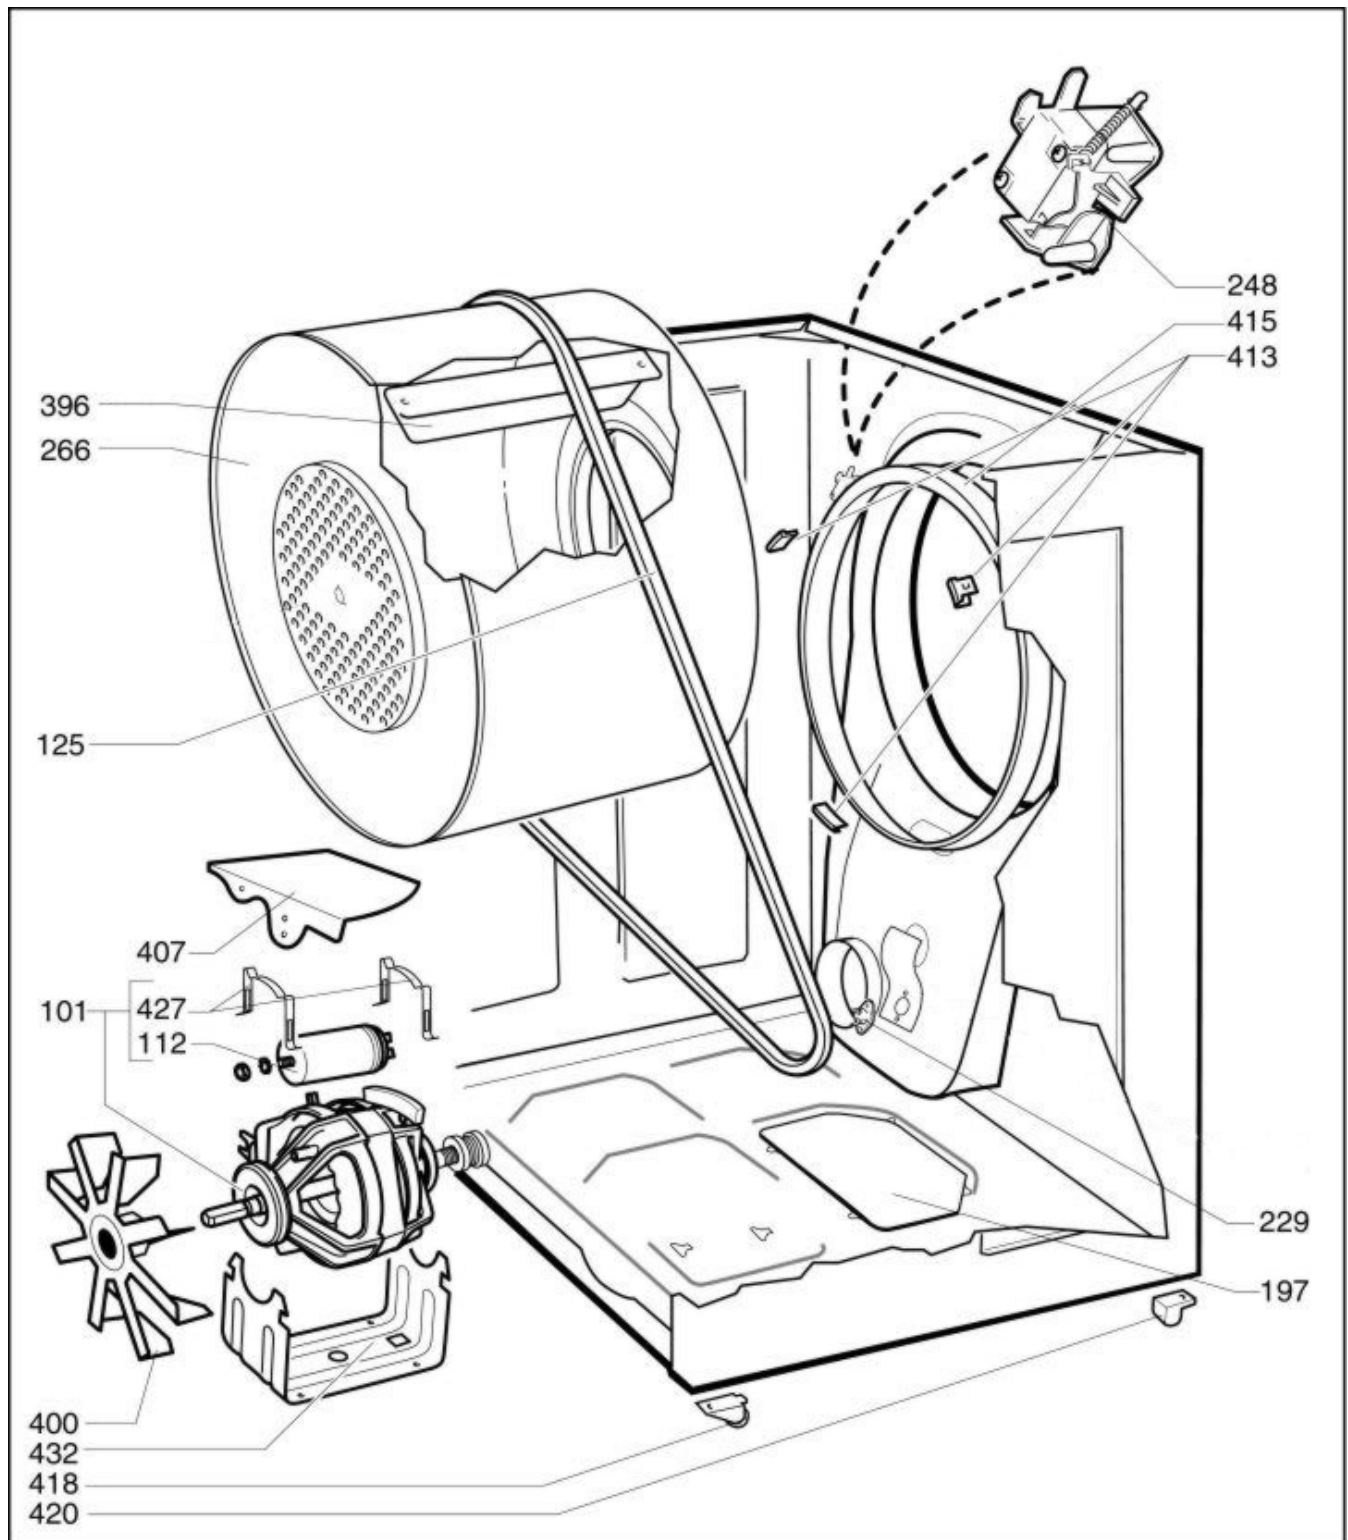

182002: Ablufttrockner Eudora 302

Tafel 1

gültig ab 01.01.2005

Trockner Eudora 302

Pos in Tafel	ArtikelNr	Bezeichnung	Seriennummer von ... bis
201	WTZ379010	Türdichtung	
203	WTZ379960	Continentaltür kpl.	
203 a	WTZ379950	Continentaltür Rahmensatz	
211	WTZ390017	Timer C20 EURO 302	
235	WTZ379956	Temperaturwahlschalter	
352	WTZ390018	Timerknopf EURO 302	
353	WTZ390019	Schalterblende EURO 302	
359	WTZ379944	Türscharnier	
361	WTZ379042	Mutter	
362	WTZ379462	Türglas	
363	WTZ390006	Türring EURO 301	
363 a	WTZ390020	Türgriff weiß EURO 302	
364	WTZ379048	Stift zu Türgriff	
365	WTZ379050	Schloßfeder	
366	WTZ379052	Türschnapper	
367	WTZ379232	Schalteranschlag	
369	WTZ379056	Filter weiß	
370	WTZ379058	Schloßführung	
375	WTZ379064	Gehäusedeckel 301	
410	WTZ390009	Schalterklammer EURO 301	
411	WTZ379962	Knopf Temperaturwahlschalter	

Tafel 2

gültig ab 01.01.2005

Trockner Eudora 302

Pos in Tafel	ArtikelNr	Bezeichnung	Seriennummer von ... bis
142	WTZ390022	Anschlussblock EURO 302	
226	WTZ390023	Heizung EURO 302	
228	WTZ390024	Überhitzungsschutz EURO 302	
368	WTZ390025	Rückstellknopf EURO 302	
387	WTZ390027	Gleiter hinten EURO 302	
388	WTZ390028	Dichtung Filz hinten EURO 302	
389	WTZ390029	Abdeckung hinten EURO 302	
391	WTZ390030	Rückwand EURO 302	
438	WTZ390031	Filzstreifen EURO 302	