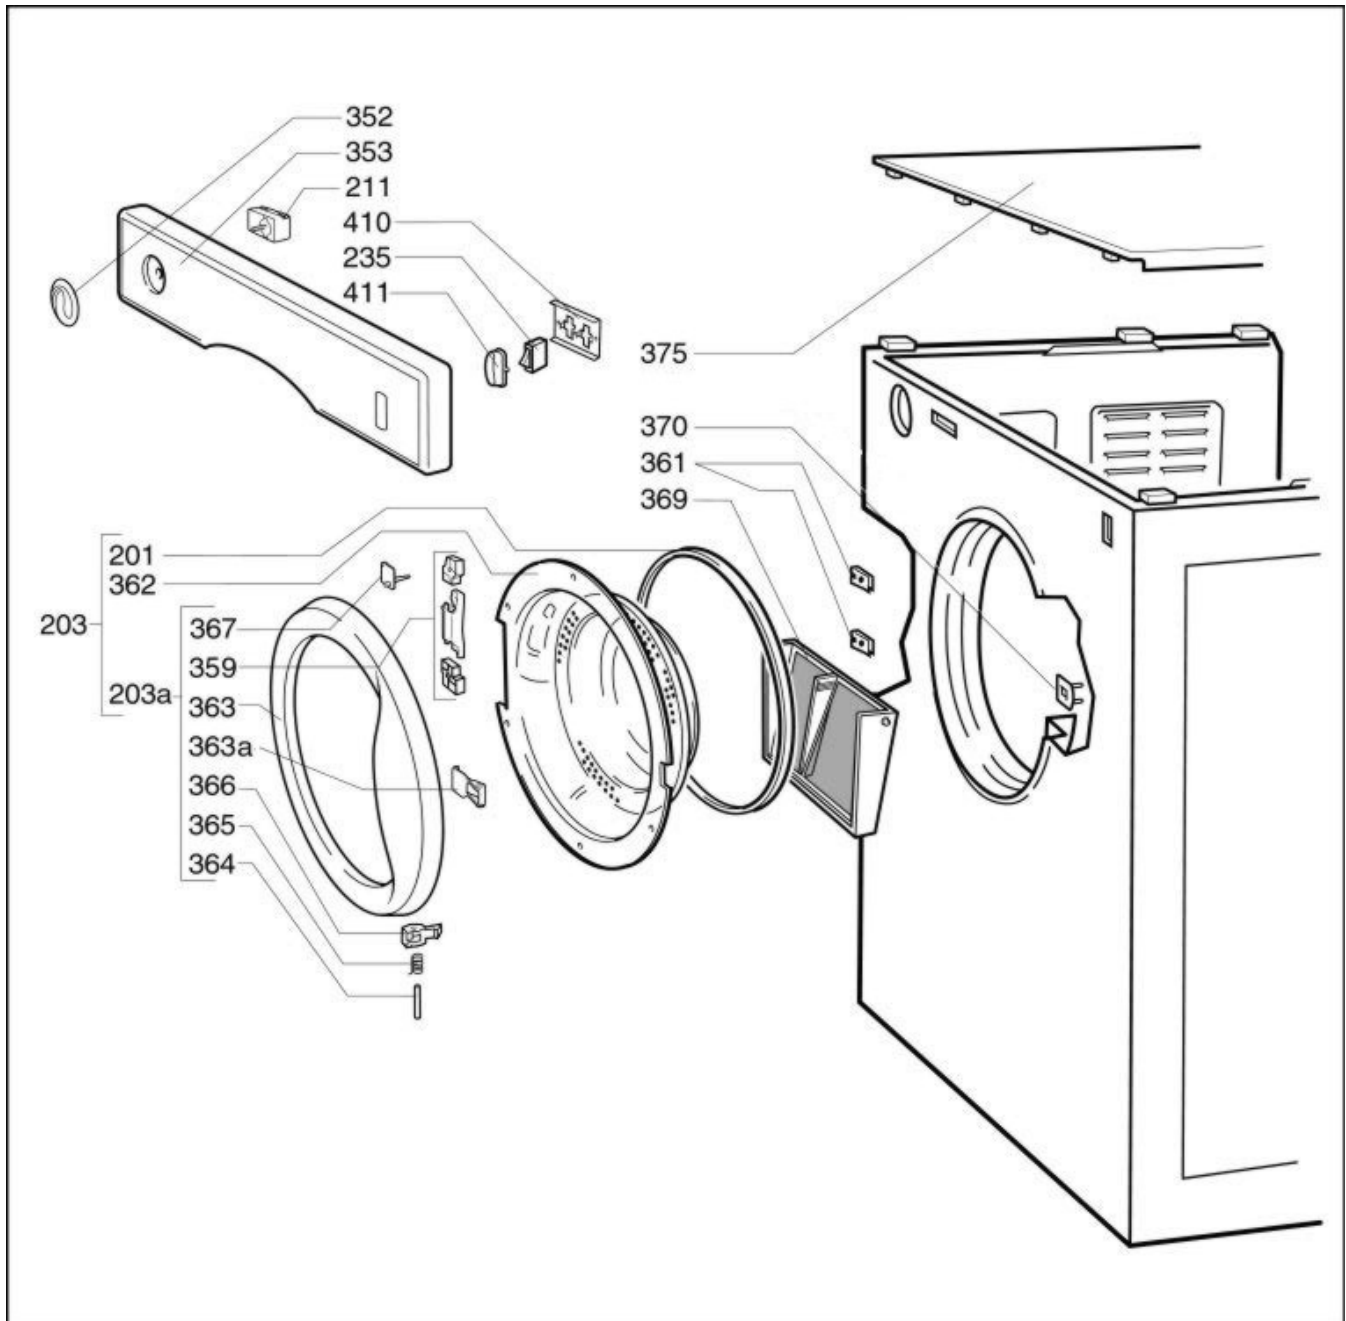

182002: Ablufttrockner Eudora 302

Tafel 1

gültig ab 01.01.2005

Trockner Eudora 302

Pos in Tafel	ArtikelNr	Bezeichnung	Seriennummer von ... bis
201	WTZ379010	Türdichtung	
203	WTZ379960	Continentaltür kpl.	
203 a	WTZ379950	Continentaltür Rahmensatz	
211	WTZ390017	Timer C20 EURO 302	
235	WTZ379956	Temperaturwahlschalter	
352	WTZ390018	Timerknopf EURO 302	
353	WTZ390019	Schalterblende EURO 302	
359	WTZ379944	Türscharnier	
361	WTZ379042	Mutter	
362	WTZ379462	Türglas	
363	WTZ390006	Türring EURO 301	
363 a	WTZ390020	Türgriff weiß EURO 302	
364	WTZ379048	Stift zu Türgriff	
365	WTZ379050	Schloßfeder	
366	WTZ379052	Türschnapper	
367	WTZ379232	Schalteranschlag	
369	WTZ379056	Filter weiß	
370	WTZ379058	Schloßführung	
375	WTZ379064	Gehäusedeckel 301	
410	WTZ390009	Schalterklammer EURO 301	
411	WTZ379962	Knopf Temperaturwahlschalter	

Tafel 3

gültig ab 01.01.2005

Trockner Eudora 302

Pos in Tafel	ArtikelNr	Bezeichnung	Seriennummer von ... bis
101	WTZ390032	Motor EURO 302	
112	031610	Kondensator 8 µF	
125	WTZ390033	Antriebsriemen EURO 302	
197	WTZ390034	Reparaturdeckel EURO 302	
229	WTZ379020	Temperaturregler	
248	WTZ379024	Türverschluß mit Mikroschalter	
266	WTZ390035	Trommel EURO 302	
396	WTZ390036	Wäschemitnehmer EURO 302	
400	WTZ390037	Ventilator EURO 302	
407	WTZ390038	Motorabdeckplatte EURO 302	
413	WTZ379850	Gleiter, Set à 3 Stk.	
415	WTZ379104	Frontdichtung Filz	
418	WTZ390040	Laufrolle kpl. EURO 302	
420	WTZ379254	Stützfuß	
427	WTZ379534	Motorbügel	
432	WTZ390041	Motorbefestigung EURO 302	
999	WTZ390002	Abluftschlauch Trockner	
999	WTZ390042	Bedien.anleitung "Eudora 302"	