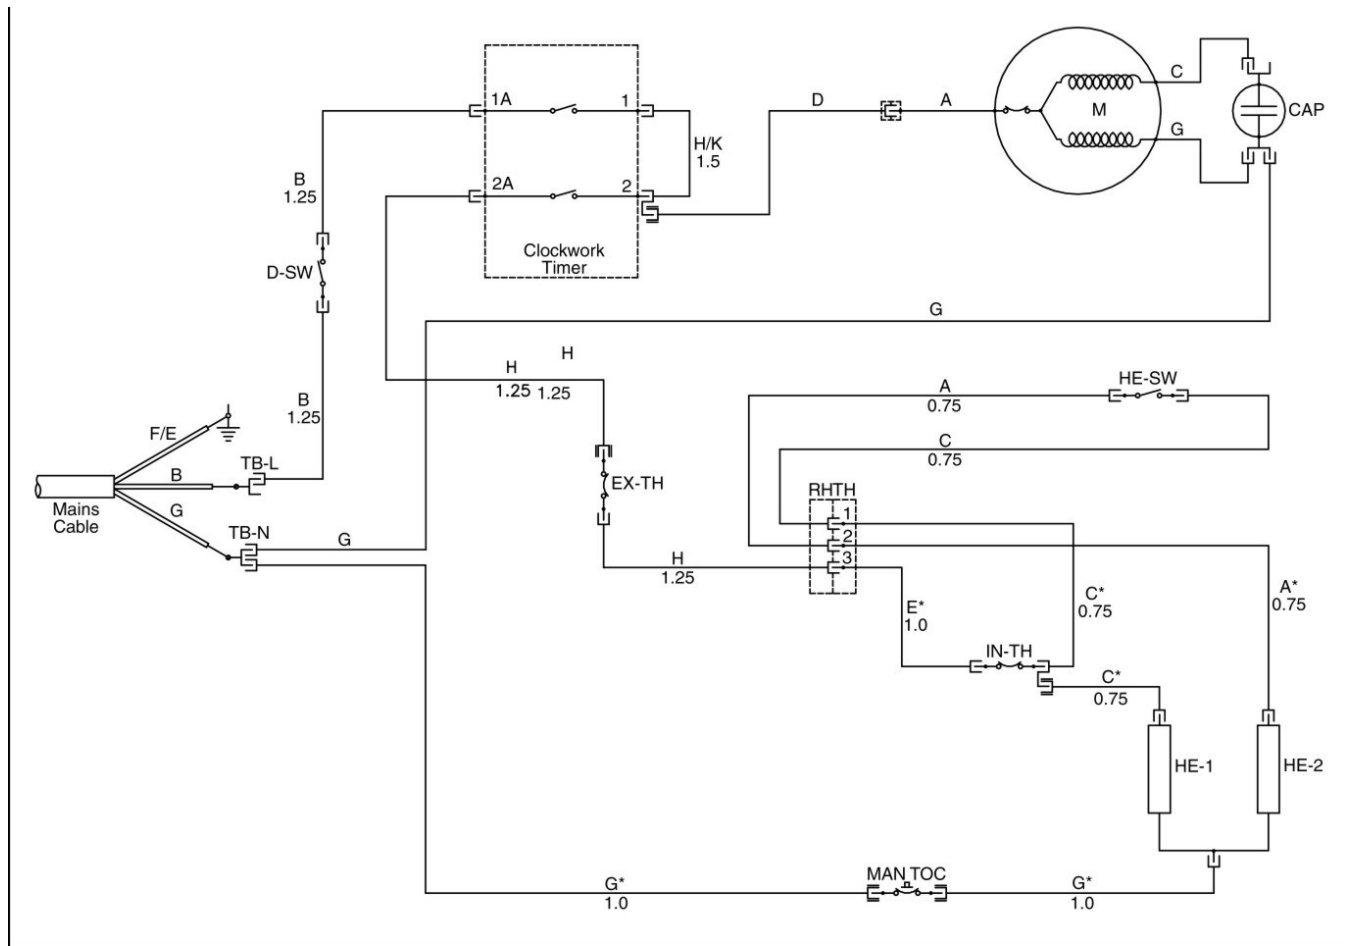

Tafel 2

gültig ab 01.01.2005

Trockner Eudora 302

Pos in Tafel	ArtikelNr	Bezeichnung	Seriennummer von ... bis
142	WTZ390022	Anschlussblock EURO 302	
226	WTZ390023	Heizung EURO 302	
228	WTZ390024	Überhitzungsschutz EURO 302	
368	WTZ390025	Rückstellknopf EURO 302	
387	WTZ390027	Gleiter hinten EURO 302	
388	WTZ390028	Dichtung Filz hinten EURO 302	
389	WTZ390029	Abdeckung hinten EURO 302	
391	WTZ390030	Rückwand EURO 302	
438	WTZ390031	Filzstreifen EURO 302	

Tafel 3

gültig ab 01.01.2005

Trockner Eudora 302

Pos in Tafel	ArtikelNr	Bezeichnung	Seriennummer von ... bis
101	WTZ390032	Motor EURO 302	
112	031610	Kondensator 8 µF	
125	WTZ390033	Antriebsriemen EURO 302	
197	WTZ390034	Reparaturdeckel EURO 302	
229	WTZ379020	Temperaturregler	
248	WTZ379024	Türverschluß mit Mikroschalter	
266	WTZ390035	Trommel EURO 302	
396	WTZ390036	Wäschemitnehmer EURO 302	
400	WTZ390037	Ventilator EURO 302	
407	WTZ390038	Motorabdeckplatte EURO 302	
413	WTZ379850	Gleiter, Set à 3 Stk.	
415	WTZ379104	Frontdichtung Filz	
418	WTZ390040	Laufrolle kpl. EURO 302	
420	WTZ379254	Stützfuß	
427	WTZ379534	Motorbügel	
432	WTZ390041	Motorbefestigung EURO 302	
999	WTZ390002	Abluftschlauch Trockner	
999	WTZ390042	Bedien.anleitung "Eudora 302"	

Component Code

- TB - Terminal Block
- EX-TH - Exhaust Thermostat
- MAN TOC - Manual Reset Cut-out
- M - Motor
- HE - Heater
- HE-SW - Heat Switch
- CAP - Capacitor
- D-SW - Door Switch
- IN-TH - Inlet Thermostat
- TH - Tab Housing
- RH - Receptacle Housing