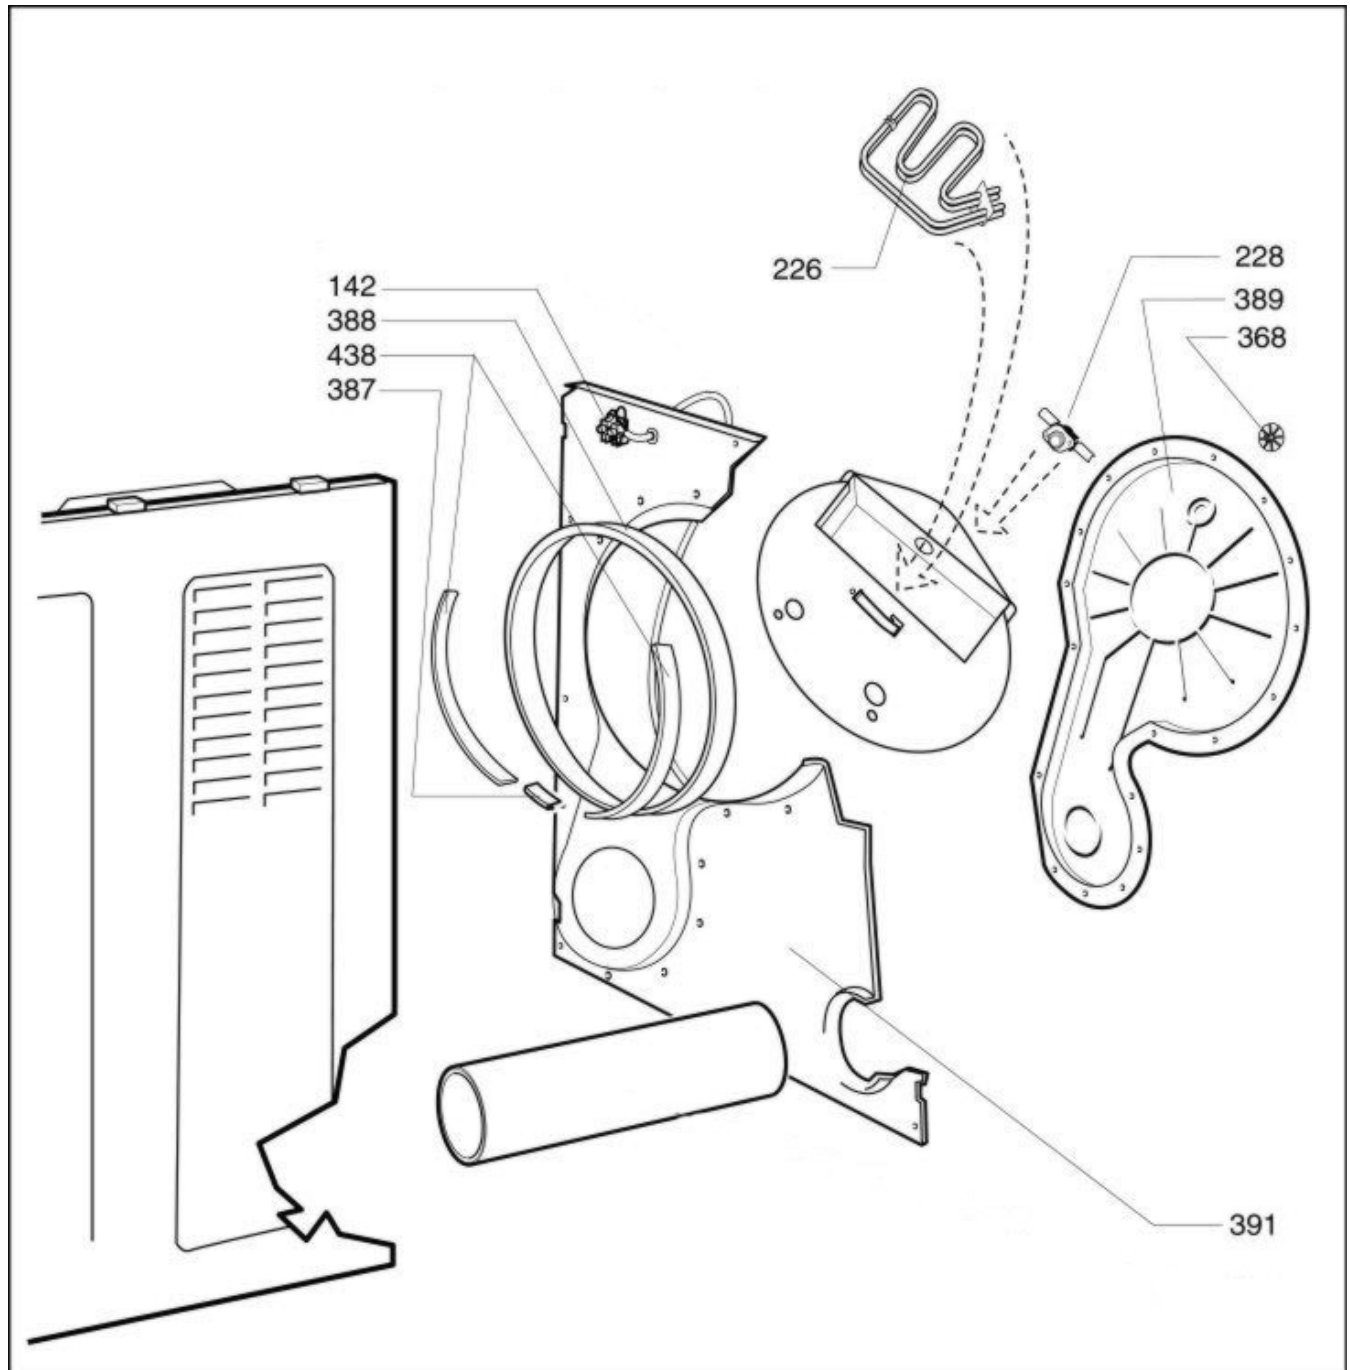

182002: Ablufttrockner Eudora 302

Tafel 1

gültig ab 01.01.2005

Trockner Eudora 302

Pos in Tafel	ArtikelNr	Bezeichnung	Seriennummer von ... bis
201	WTZ379010	Türdichtung	
203	WTZ379960	Continentaltür kpl.	
203 a	WTZ379950	Continentaltür Rahmensatz	
211	WTZ390017	Timer C20 EURO 302	
235	WTZ379956	Temperaturwahlschalter	
352	WTZ390018	Timerknopf EURO 302	
353	WTZ390019	Schalterblende EURO 302	
359	WTZ379944	Türscharnier	
361	WTZ379042	Mutter	
362	WTZ379462	Türglas	
363	WTZ390006	Türring EURO 301	
363 a	WTZ390020	Türgriff weiß EURO 302	
364	WTZ379048	Stift zu Türgriff	
365	WTZ379050	Schloßfeder	
366	WTZ379052	Türschnapper	
367	WTZ379232	Schalteranschlag	
369	WTZ379056	Filter weiß	
370	WTZ379058	Schloßführung	
375	WTZ379064	Gehäusedeckel 301	
410	WTZ390009	Schalterklammer EURO 301	
411	WTZ379962	Knopf Temperaturwahlschalter	

Tafel 2

gültig ab 01.01.2005

Trockner Eudora 302

Pos in Tafel	ArtikelNr	Bezeichnung	Seriennummer von ... bis
142	WTZ390022	Anschlussblock EURO 302	
226	WTZ390023	Heizung EURO 302	
228	WTZ390024	Überhitzungsschutz EURO 302	
368	WTZ390025	Rückstellknopf EURO 302	
387	WTZ390027	Gleiter hinten EURO 302	
388	WTZ390028	Dichtung Filz hinten EURO 302	
389	WTZ390029	Abdeckung hinten EURO 302	
391	WTZ390030	Rückwand EURO 302	
438	WTZ390031	Filzstreifen EURO 302	