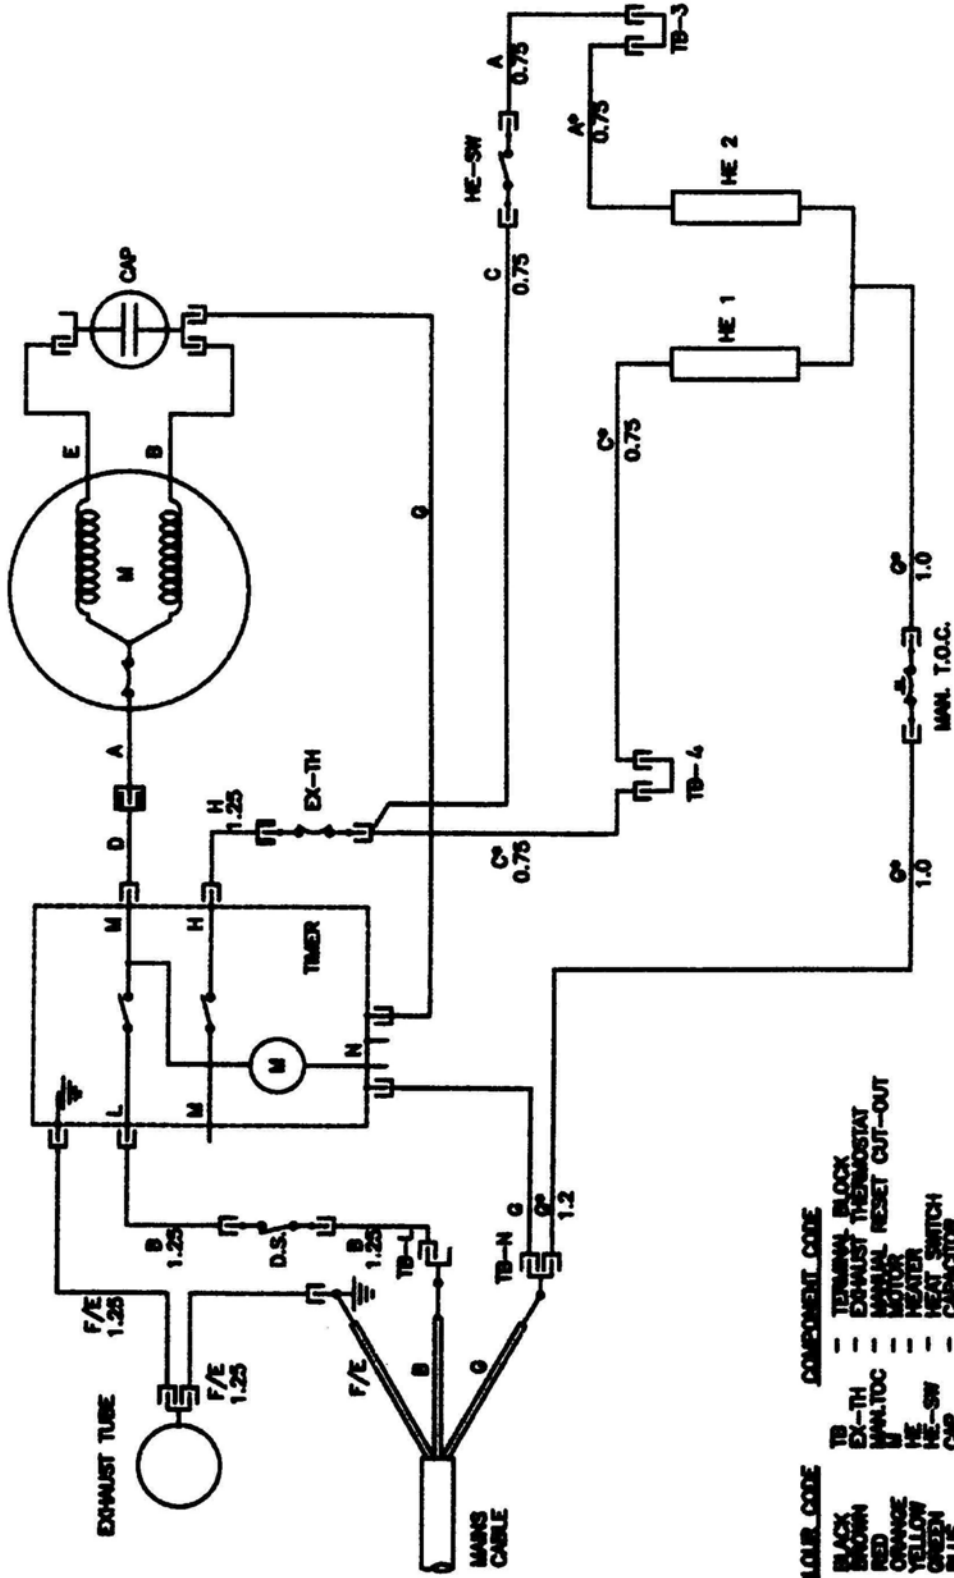

Eudora Euro - 3 Basic Compact Air Dryer - Wiring Diagram

WIRE COLOUR CODE	COMPONENT CODE
A	BLACK
B	BROWN
C	RED
D	ORANGE
E	YELLOW
F	GREEN
G	BLUE
H	VIOLET
K	WHITE
TB	TERMINAL BLOCK
EX-TH	EXHAUST THERMOSTAT
MAN.T.O.C.	MANUAL THERMOSTAT
M	MOTOR
HE-SW	HEATER SWITCH
HE	HEATER
HE-1	HEATER 1
HE-2	HEATER 2
CAP	CAPACITOR
D.S.	DOOR SWITCH

ALL WIRES TO BE 0.5mm² PVC INSULATED MULTI-STRAND WIRE UNLESS OTHERWISE STATED.
WIRES MARKED THUS * TO BE SINGLE STRAND SILICONE INSULATED THINNED COPPER WIRE.