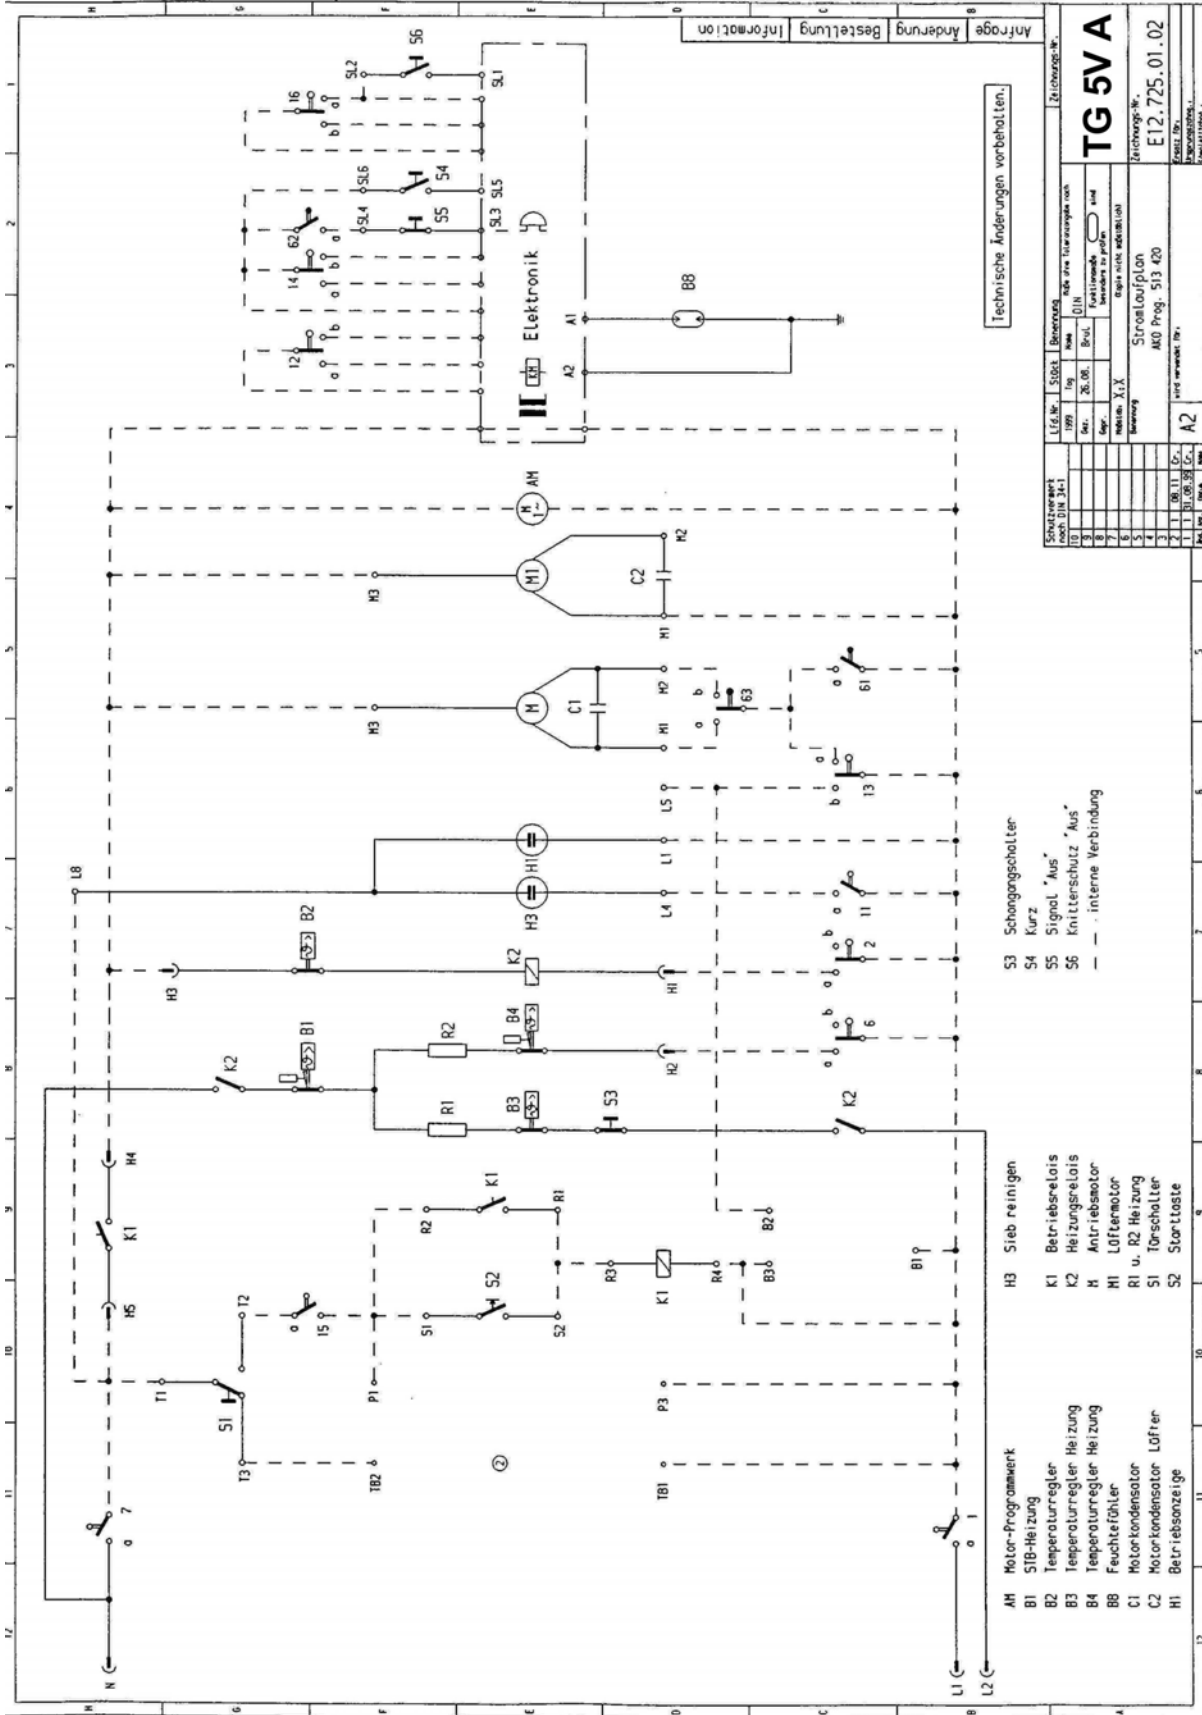

Tafel 5

gültig ab 01.01.2005

Trockner T5VA/T5VK/TG5VA

Pos in Tafel	ArtikelNr	Bezeichnung	Seriennummer von ... bis
25	BL18714	Drucktastenschalter,5-fach	
49	BL18732	Distanzstück f. PGS	
50	BL18733	Programmschaltwerk T5VK	
50	BL18734	Programmschaltwerk T5VA/TG5VA	
52	BL18736	Betriebsanzeige T5VK	
52	BL18737	Betriebsanzeige T5VA	
99	BL19340		
99	BL19579	Bedienungsanl.TG5VA	
99	BL19591		
105	BL18780	Blendenträger	
105	BL19354	Blendenträger grau	
105 a	BL19355	Sichtscheibe durchsichtig	
105 b	BL19356	Einleger weiß	
105 b	BL19357	Einleger grau	
109	BL18782	Einlegeblende f.Griffst. T5VK	
109	BL18783	Einlegeblende f.Griffst. T5VA	
109	BL19358	Einlegeblende weiß	
109	BL19359	Einlegeblende grau	
110	BL18784	Kappe f.Drucktastenschalter weiß	
110	BL19360	Kappe f.Drucktastenschalter grau	
111	BL18785	Knebel PGS weiß	
111	BL19361	Knebel PGS grau	
112	BL18786	Griffstück T5VK weiss m.Einlegebl.	
112	BL18787	Griffstück TG5VA weiß m.Einlegebl.	
112	BL19363	Griffstück TG5VA grau m.Einlegebl.	
112	BL21405	Griffstück T5VA weiss m.Einlegebl.	
999	BL18946	Abdeckplatte T5V(Unterbau-Küchenzeil	