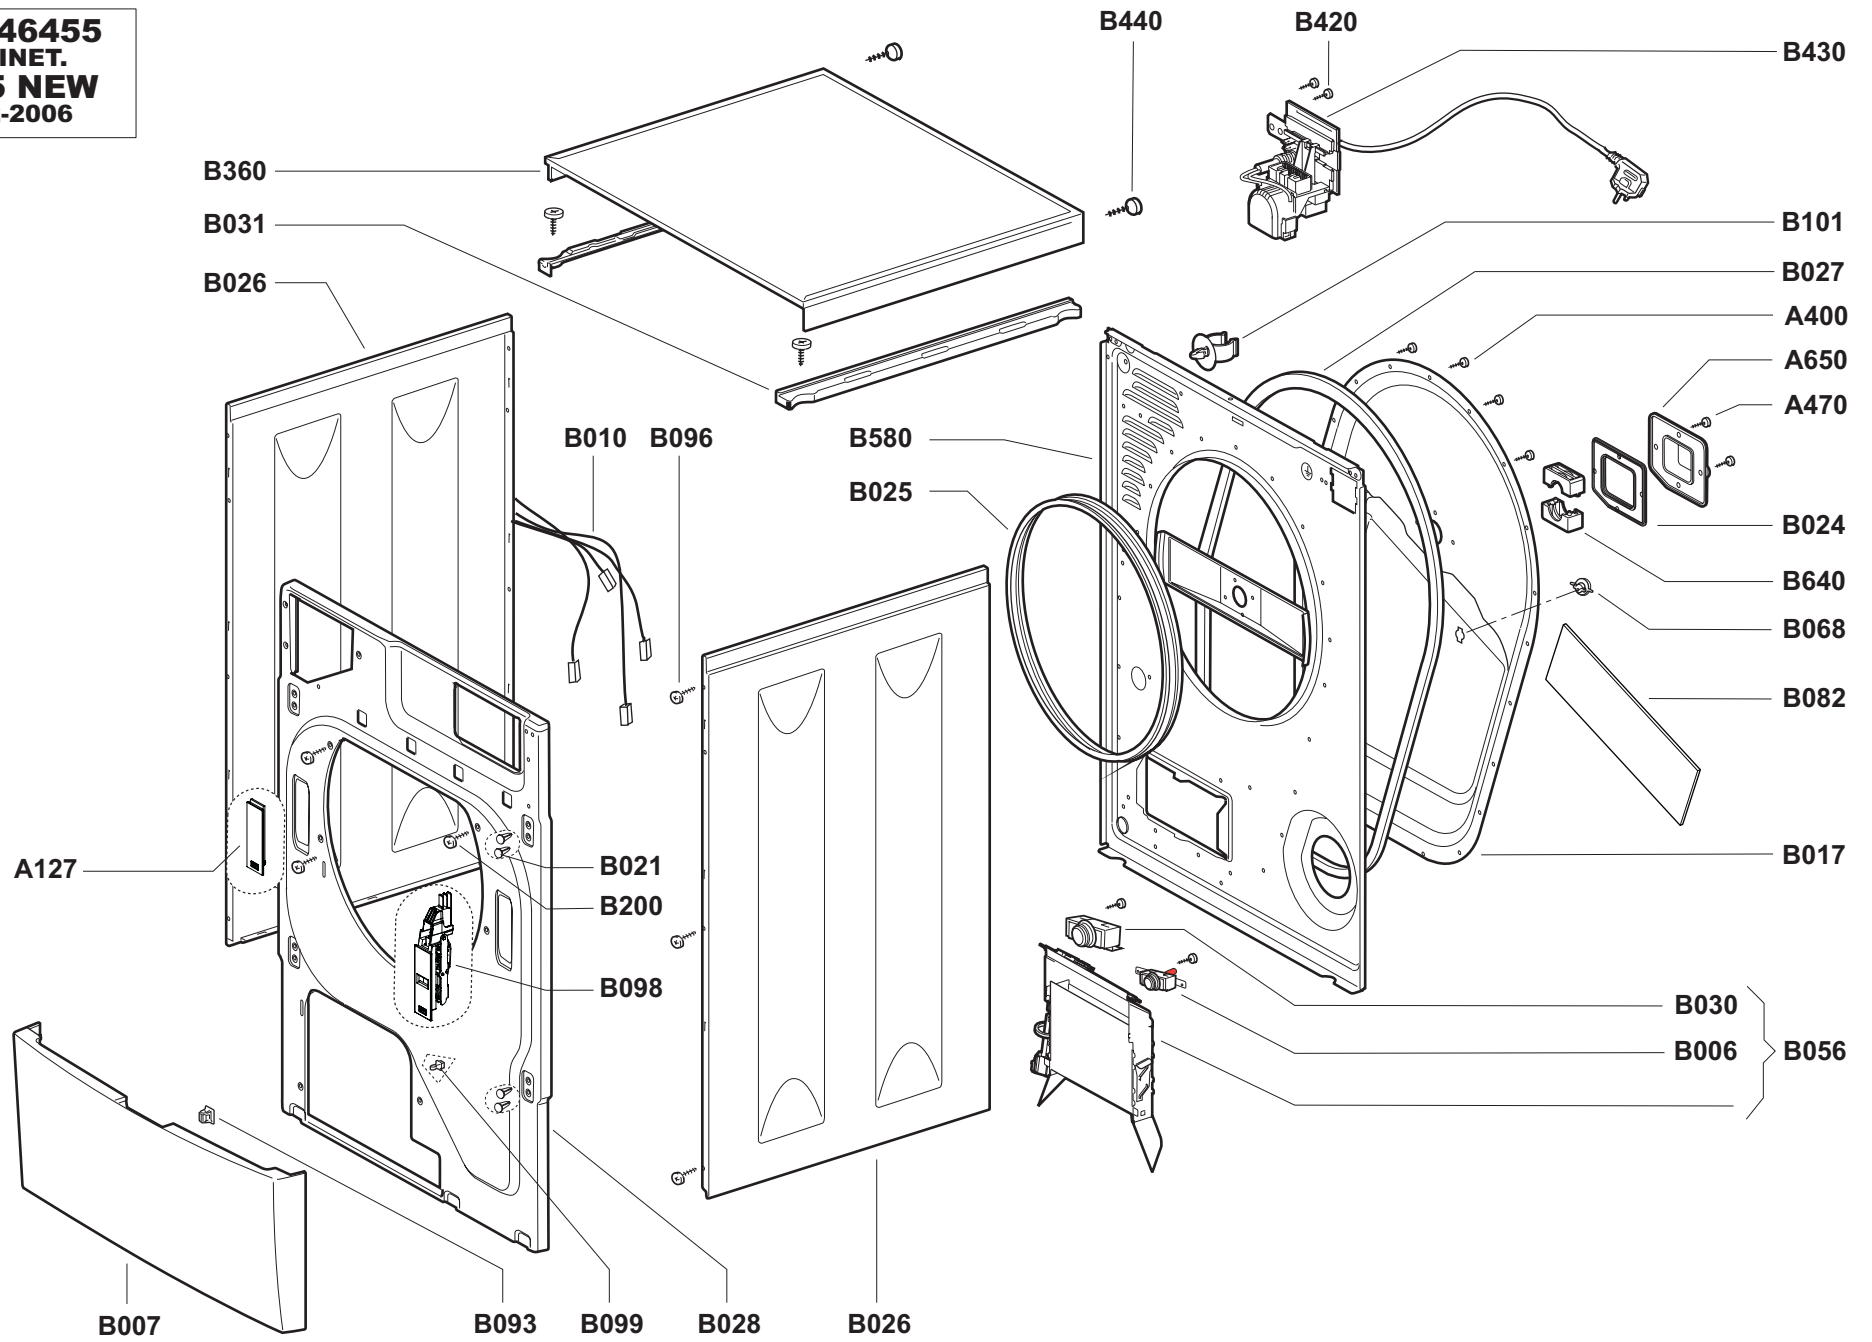

Ersatzteilliste

Maschine 020576008 ASCIC ELIN ASC6 EJY EUDORA TK687E A 230V 50HZ

<i>Ersatzt.</i>	<i>Pos.Expl.</i>	<i>Beschreib.</i>	<i>Laufzeit</i>		<i>Men</i>
518002600	ASA003	WASSER-ABLAUFPUMPE	01/01/1900	31/12/4999	1
540007700	ASA004	TROMMELBELEUCHTUNG	07/09/2006	31/12/4999	1
540007500	ASA004	TROMMELBELEUCHTUNG	01/01/1900	07/09/2006	1
352005900	ASA005	LAMPENSCHUTZ	01/01/1900	31/12/4999	1
398280000	ASA006	LAMPENFASSUNG	01/01/1900	31/12/4999	1
398262700	ASA008	ZULAUFSCHLAUCH PUMPE-KONDENSWASSERBECKEN	01/01/1900	26/03/2007	1
398298400	ASA008	ZULAUFSCHLAUCH PUMPE-KONDENSWASSERBECKEN	26/03/2007	31/12/4999	1
414019800	ASA009	ZULAUFSCHL.GEHAEUSE KONDENSW.B.-PUMPENGEHAEUSE	01/01/1900	31/12/4999	1
246031100	ASA012	UNTERES SCHARNIER LI-OBERES RE	01/01/1900	31/12/4999	1
246031000	ASA013	OBERES SCHARNIER LI-UNTERES RE	01/01/1900	31/12/4999	1
720564700	ASA015	TUER	01/01/1900	31/12/4999	1
441017300	ASA016	VERSCHLUSS-STOEPSSEL BUCHSEN-OEFFNUNGEN	01/01/1900	31/12/4999	4
402014200	ASA018	DICHTUNG HINTERER RAHMEN	01/01/1900	31/12/4999	1
720079700	ASA021	FILTER-OEFFNUNG+PLATTE	01/01/1900	31/12/4999	1
330115500	ASA022	GEHAEUSEPLATTE OBERES KONDENSWASSERBECKEN	01/01/1900	31/12/4999	1
398275300	ASA025	GEHAEUSE OBERES KONDENSWASSERBECKEN	01/01/1900	31/12/4999	1
398266000	ASA026	WASSERAUFFANGSCHALE	01/01/1900	31/12/4999	1