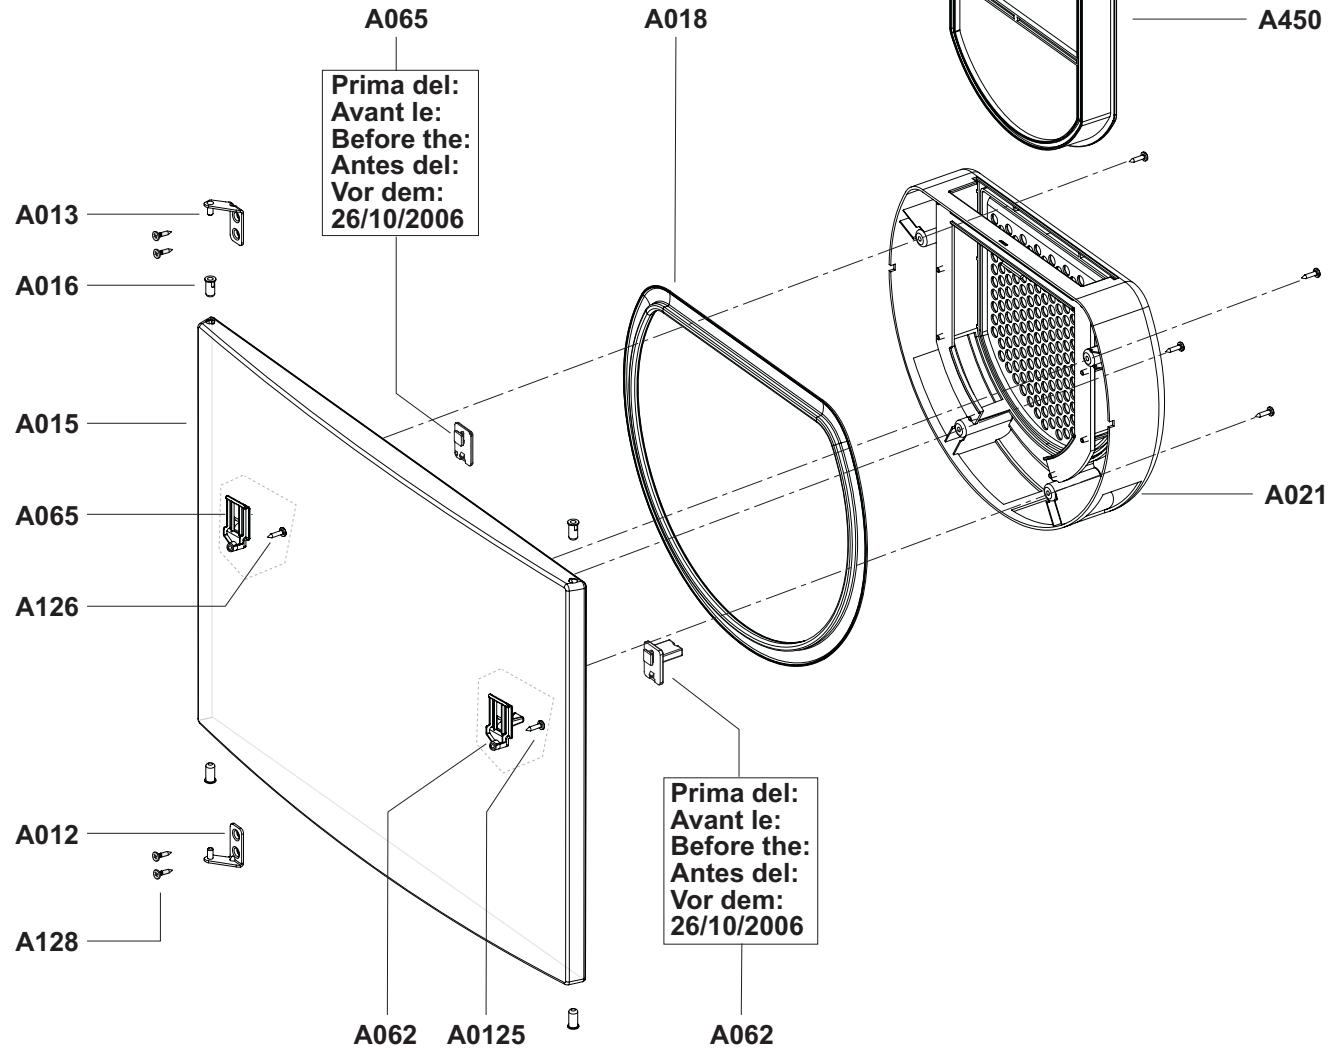

999046346
DOOR + INNER DOOR
ASC5
18/12/2006