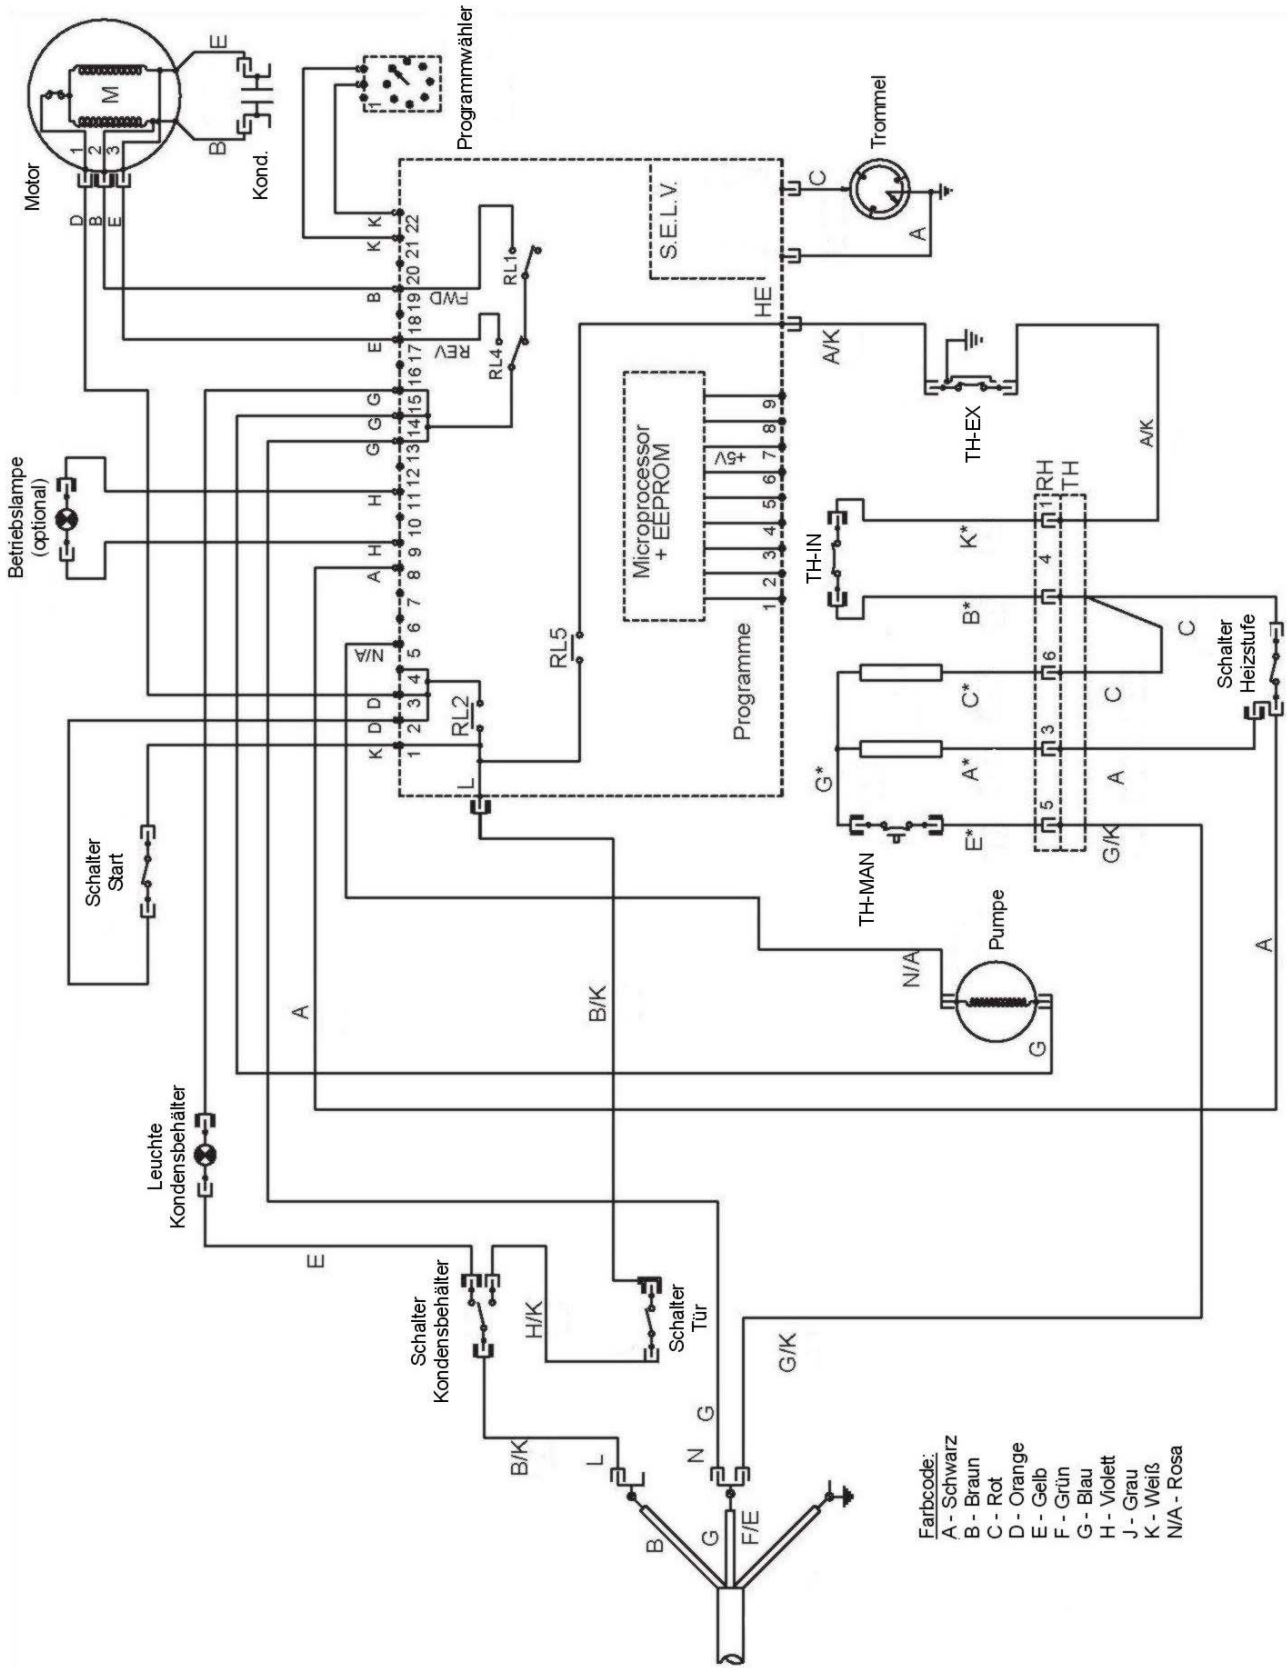

WT 811

Tafel 2

gültig ab 22.11.2006

Trockner WT 810/WT 811

| Pos in Tafel | ArtikelNr | Bezeichnung | Seriennummer von ... bis | Preis in € |
|--------------|-----------|-------------------------------|--------------------------|------------|
| 166 | WTZ390043 | Kondensatpumpe | | 61,50 |
| 201 | WTZ390044 | Türdichtung | | 6,00 |
| 203 | WTZ390068 | Tür mit Fenster kpl. | | 63,00 |
| 204 | WTZ390069 | Griffstück WT 811 | | 9,50 |
| 211 | WTZ390047 | Programmwähler | | 16,50 |
| 229 | WTZ390050 | Thermostat | | 26,00 |
| 235 | WTZ390070 | Tastenschalter Heizstufe | | 5,50 |
| 235a | WTZ390071 | Tastenschalter Start | | 5,50 |
| 248 | WTZ390051 | Türschalter | | 9,50 |
| 352 | WTZ390072 | Programmknopf | | 7,50 |
| 366 | WTZ390053 | Türklinke | | 7,00 |
| 367 | WTZ390054 | Türstift | | 9,00 |
| 394 | WTZ390055 | Gerätefuss | | 1,00 |
| 397 | WTZ390056 | Kondensatordeckel kpl. | | 12,00 |
| 403 | WTZ390040 | Laufrolle kpl. | | 4,00 |
| 416 | WTZ390057 | Befestigung Kondensatordeckel | | 6,00 |
| 454 | WTZ390058 | Filter | | 24,50 |

Tafel 3

gültig ab 22.11.2006

Trockner WT 810/WT 811

| Pos in Tafel | ArtikelNr | Bezeichnung | Seriennummer von ... bis | Preis in € |
|--------------|-----------|------------------|--------------------------|------------|
| 232 | WTZ390059 | Steuerelektronik | | 128,00 |
| 418 | WTZ390074 | Kontaktkohle | | 3,00 |

- Farbcode:
 A - Schwarz
 B - Braun
 C - Rot
 D - Orange
 E - Gelb
 F - Grün
 G - Blau
 H - Violett
 J - Grau
 K - Weiß
 N/A - Rosa

Tafel 5

gültig ab 22.11.2006

Trockner WT 810/WT 811

| Pos in Tafel | ArtikelNr | Bezeichnung | Seriennummer von ... bis | Preis in € |
|--------------|-----------|-------------|--------------------------|------------|
|--------------|-----------|-------------|--------------------------|------------|
