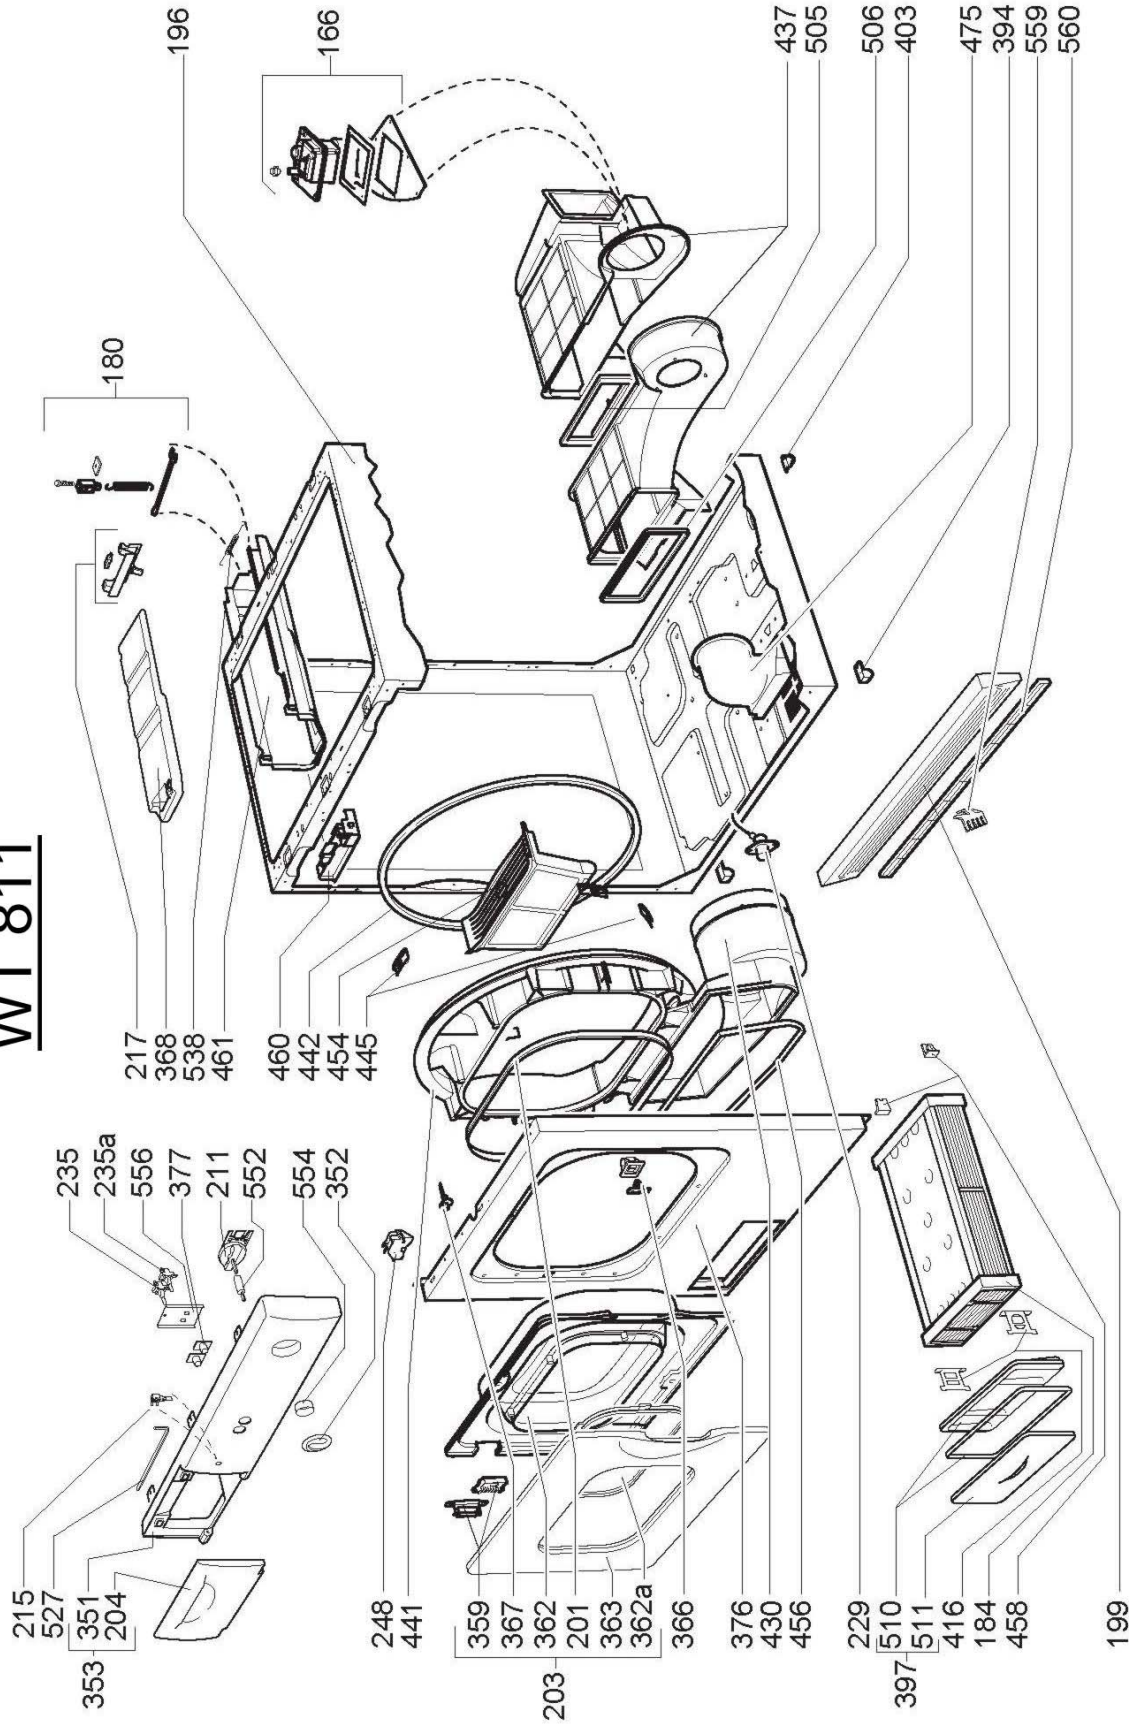

WT 811

Tafel 2

gültig ab 22.11.2006

Trockner WT 810/WT 811

Pos in Tafel	ArtikelNr	Bezeichnung	Seriennummer von ... bis	Preis in €
166	WTZ390043	Kondensatpumpe		61,50
201	WTZ390044	Türdichtung		6,00
203	WTZ390068	Tür mit Fenster kpl.		63,00
204	WTZ390069	Griffstück WT 811		9,50
211	WTZ390047	Programmwähler		16,50
229	WTZ390050	Thermostat		26,00
235	WTZ390070	Tastenschalter Heizstufe		5,50
235a	WTZ390071	Tastenschalter Start		5,50
248	WTZ390051	Türschalter		9,50
352	WTZ390072	Programmknopf		7,50
366	WTZ390053	Türklinke		7,00
367	WTZ390054	Türstift		9,00
394	WTZ390055	Gerätefuss		1,00
397	WTZ390056	Kondensatordeckel kpl.		12,00
403	WTZ390040	Laufrolle kpl.		4,00
416	WTZ390057	Befestigung Kondensatordeckel		6,00
454	WTZ390058	Filter		24,50