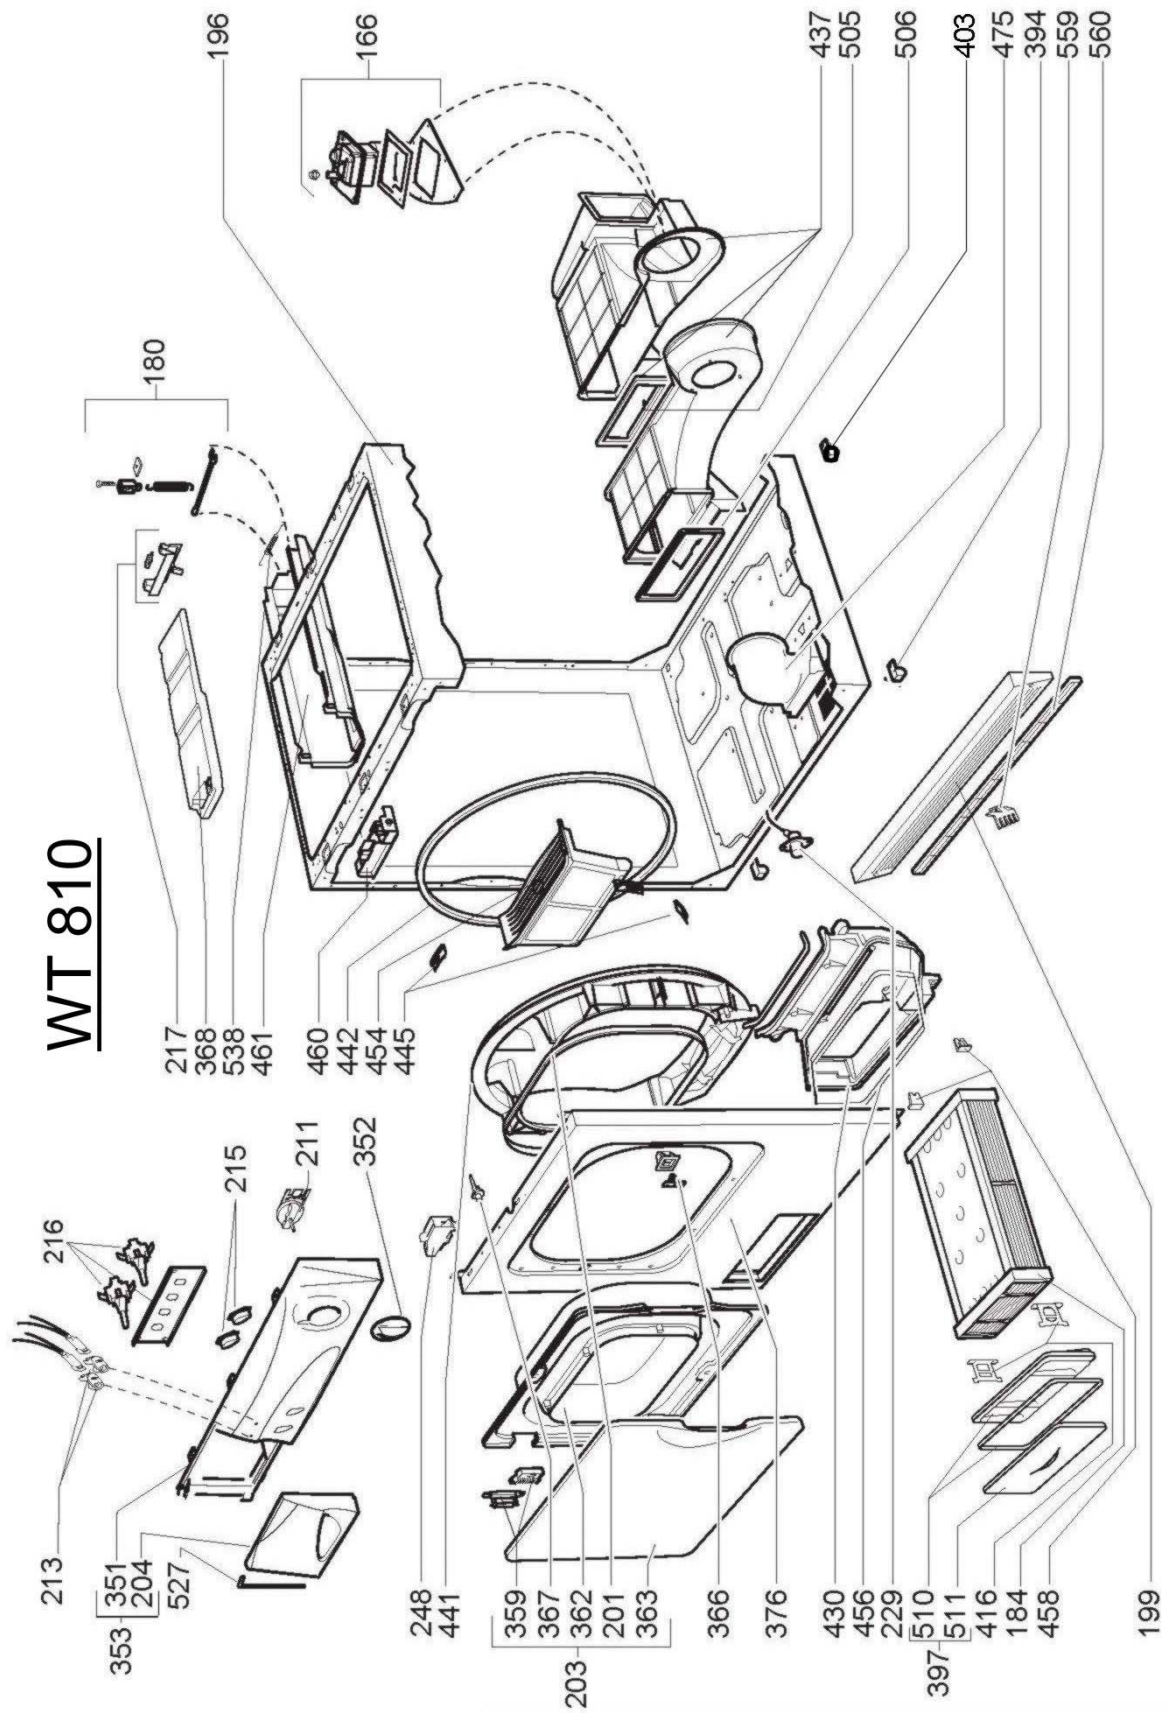

EUDORA SOBA Vertriebs GmbH
Gunskirchner Straße 19
4600 Wels
Tel. 07242/485
www.eudorasoba.at

Ersatzteil-Preisliste in € exkl. MwSt

Maschinentypen: **Trockner WT 810/WT 811**

ArtNr / Maschinentyp

Seriennummer von ... bis

WT8101221012: Kondenstrockner WT 810

WT8111221012: Kondenstrockner WT 811

Tafel 1

gültig ab 22.11.2006

Trockner WT 810/WT 811

| Pos in Tafel | ArtikelNr | Bezeichnung | Seriennummer von ... bis | Preis in € |
|--------------|-----------|-------------------------------|--------------------------|------------|
| 166 | WTZ390043 | Kondensatpumpe | | 61,50 |
| 201 | WTZ390044 | Türdichtung | | 6,00 |
| 203 | WTZ390045 | Tür komplett | | 63,00 |
| 204 | WTZ390046 | Griffstück WT 810 | | 9,50 |
| 211 | WTZ390047 | Programmwähler | | 16,50 |
| 213 | WTZ390048 | Kontrolleuchten Set | | 21,00 |
| 216 | WTZ390049 | Tastenschalter Set | | 11,00 |
| 229 | WTZ390050 | Thermostat | | 26,00 |
| 248 | WTZ390051 | Türschalter | | 9,50 |
| 352 | WTZ390052 | Programmknopf | | 5,00 |
| 366 | WTZ390053 | Türklinke | | 7,00 |
| 367 | WTZ390054 | Türstift | | 9,00 |
| 394 | WTZ390055 | Gerätefuss | | 1,00 |
| 397 | WTZ390056 | Kondensatordeckel kpl. | | 12,00 |
| 403 | WTZ390040 | Laufrolle kpl. | | 4,00 |
| 416 | WTZ390057 | Befestigung Kondensatordeckel | | 6,00 |
| 454 | WTZ390058 | Filter | | 24,50 |

- Farbcode:
 A - Schwarz
 B - Braun
 C - Rot
 D - Orange
 E - Gelb
 F - Grün
 G - Blau
 H - Violett
 J - Grau
 K - Weiß
 N/A - Rosa

Tafel 5

gültig ab 22.11.2006

Trockner WT 810/WT 811

| Pos in Tafel | ArtikelNr | Bezeichnung | Seriennummer von ... bis | Preis in € |
|--------------|-----------|-------------|--------------------------|------------|
|--------------|-----------|-------------|--------------------------|------------|
