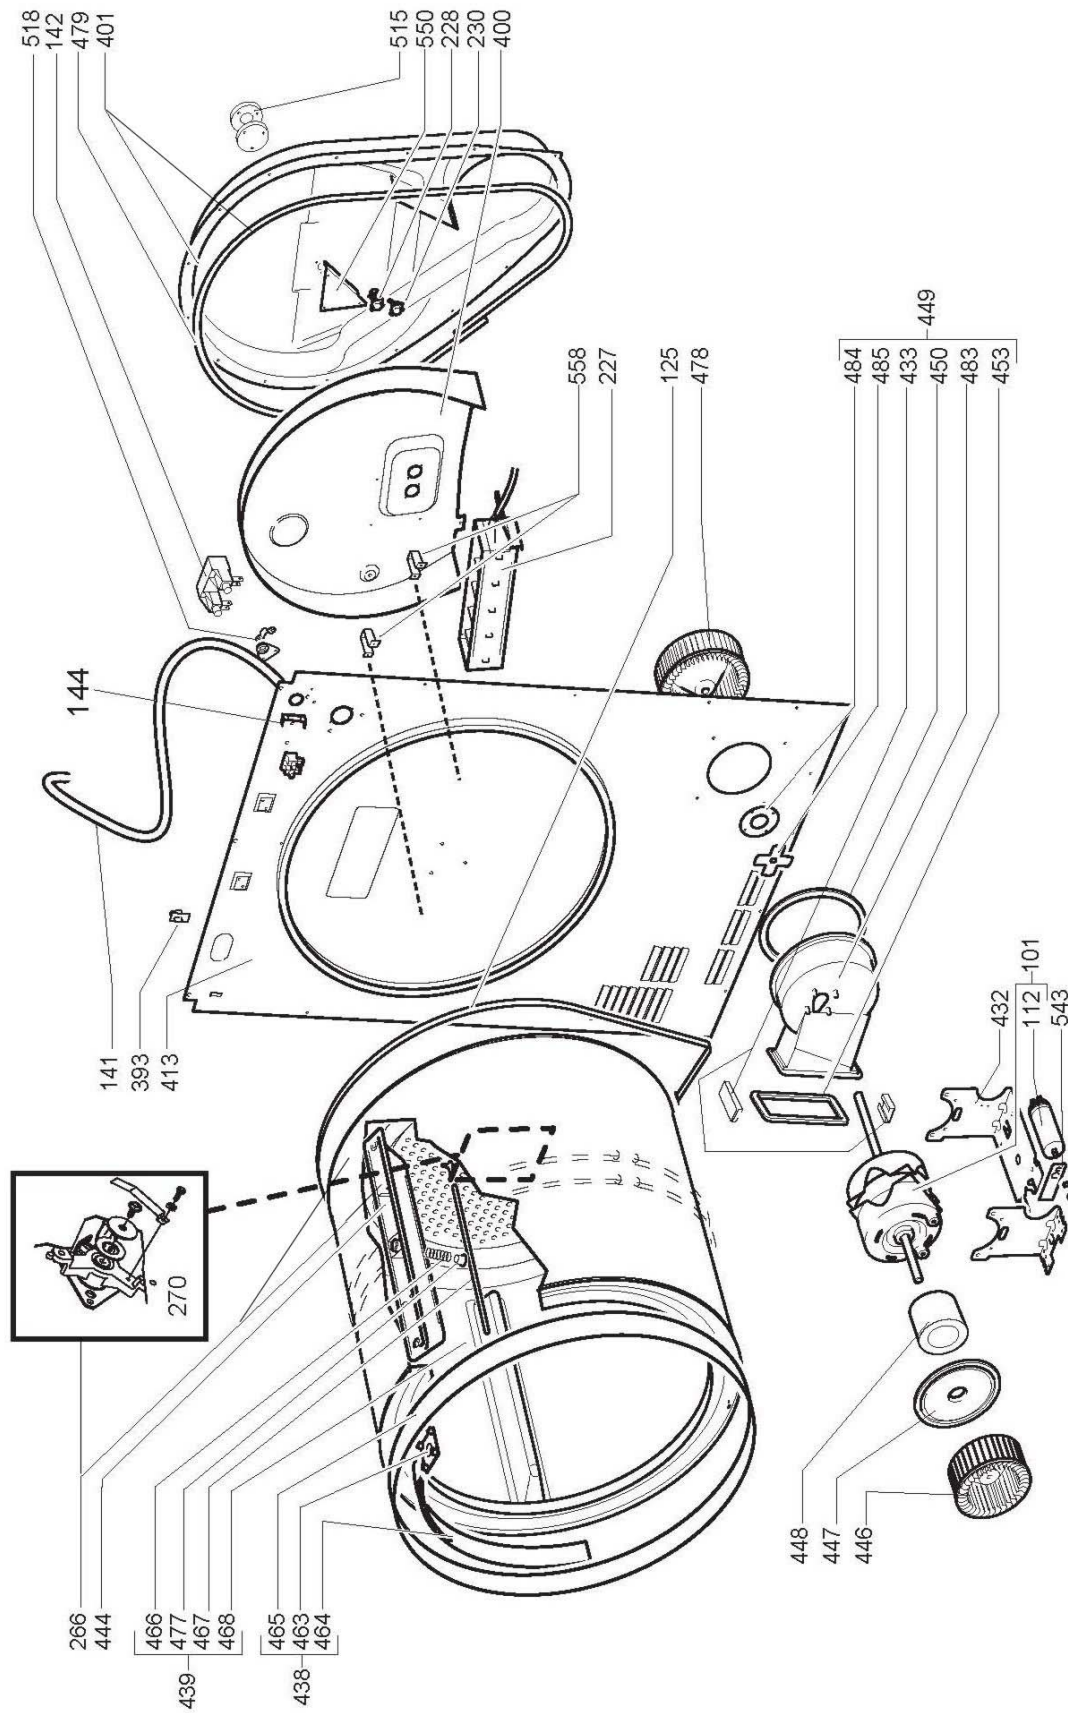

WT 811

Tafel 2

gültig ab 22.11.2006

Trockner WT 810/WT 811

| Pos in Tafel | ArtikelNr | Bezeichnung | Seriennummer von ... bis | Preis in € |
|--------------|-----------|-------------------------------|--------------------------|------------|
| 166 | WTZ390043 | Kondensatpumpe | | 61,50 |
| 201 | WTZ390044 | Türdichtung | | 6,00 |
| 203 | WTZ390068 | Tür mit Fenster kpl. | | 63,00 |
| 204 | WTZ390069 | Griffstück WT 811 | | 9,50 |
| 211 | WTZ390047 | Programmwähler | | 16,50 |
| 229 | WTZ390050 | Thermostat | | 26,00 |
| 235 | WTZ390070 | Tastenschalter Heizstufe | | 5,50 |
| 235a | WTZ390071 | Tastenschalter Start | | 5,50 |
| 248 | WTZ390051 | Türschalter | | 9,50 |
| 352 | WTZ390072 | Programmknopf | | 7,50 |
| 366 | WTZ390053 | Türklinke | | 7,00 |
| 367 | WTZ390054 | Türstift | | 9,00 |
| 394 | WTZ390055 | Gerätefuss | | 1,00 |
| 397 | WTZ390056 | Kondensatordeckel kpl. | | 12,00 |
| 403 | WTZ390040 | Laufrolle kpl. | | 4,00 |
| 416 | WTZ390057 | Befestigung Kondensatordeckel | | 6,00 |
| 454 | WTZ390058 | Filter | | 24,50 |

Tafel 3

gültig ab 22.11.2006

Trockner WT 810/WT 811

| Pos in Tafel | ArtikelNr | Bezeichnung | Seriennummer von ... bis | Preis in € |
|--------------|-----------|------------------|--------------------------|------------|
| 232 | WTZ390059 | Steuerelektronik | | 128,00 |
| 418 | WTZ390074 | Kontaktkohle | | 3,00 |

- Farbcode:
 A - Schwarz
 B - Braun
 C - Rot
 D - Orange
 E - Gelb
 F - Grün
 G - Blau
 H - Violett
 J - Grau
 K - Weiß
 N/A - Rosa

Tafel 5

gültig ab 22.11.2006

Trockner WT 810/WT 811

| Pos in Tafel | ArtikelNr | Bezeichnung | Seriennummer von ... bis | Preis in € |
|--------------|-----------|-------------|--------------------------|------------|
|--------------|-----------|-------------|--------------------------|------------|
