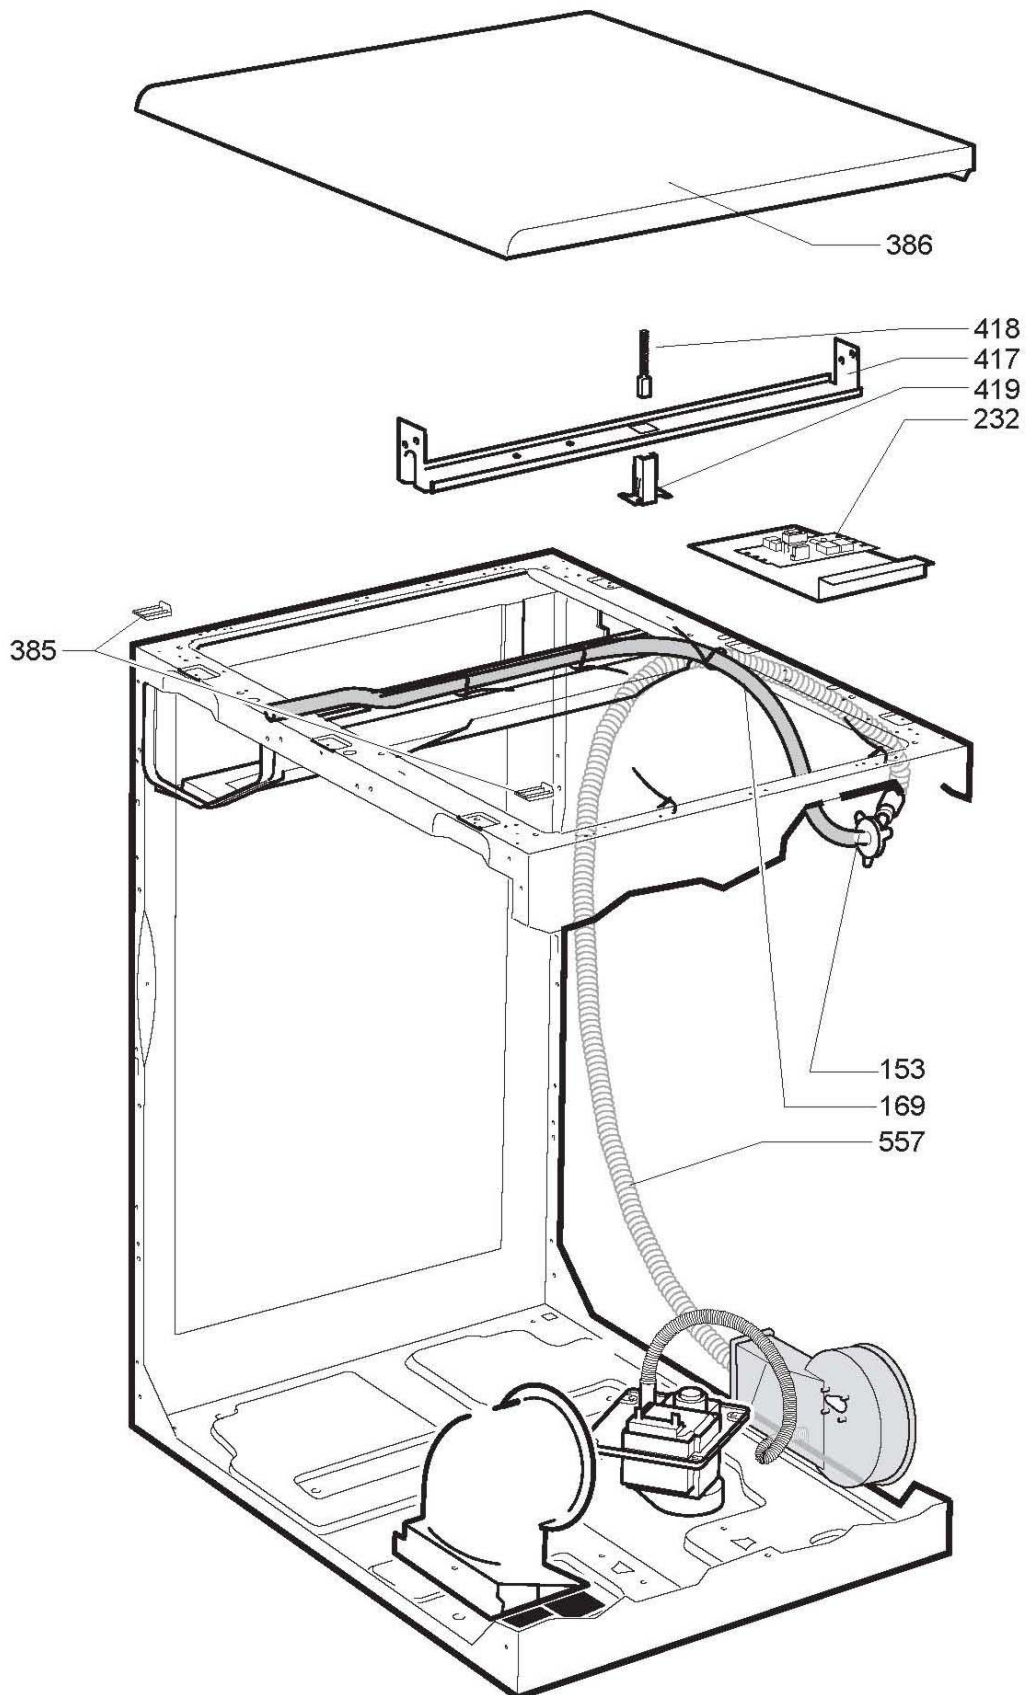

WT 811

Tafel 2

gültig ab 22.11.2006

Trockner WT 810/WT 811

| Pos in Tafel | ArtikelNr | Bezeichnung | Seriennummer von ... bis | Preis in € |
|--------------|-----------|-------------------------------|--------------------------|------------|
| 166 | WTZ390043 | Kondensatpumpe | | 61,50 |
| 201 | WTZ390044 | Türdichtung | | 6,00 |
| 203 | WTZ390068 | Tür mit Fenster kpl. | | 63,00 |
| 204 | WTZ390069 | Griffstück WT 811 | | 9,50 |
| 211 | WTZ390047 | Programmwähler | | 16,50 |
| 229 | WTZ390050 | Thermostat | | 26,00 |
| 235 | WTZ390070 | Tastenschalter Heizstufe | | 5,50 |
| 235a | WTZ390071 | Tastenschalter Start | | 5,50 |
| 248 | WTZ390051 | Türschalter | | 9,50 |
| 352 | WTZ390072 | Programmknopf | | 7,50 |
| 366 | WTZ390053 | Türklinke | | 7,00 |
| 367 | WTZ390054 | Türstift | | 9,00 |
| 394 | WTZ390055 | Gerätefuss | | 1,00 |
| 397 | WTZ390056 | Kondensatordeckel kpl. | | 12,00 |
| 403 | WTZ390040 | Laufrolle kpl. | | 4,00 |
| 416 | WTZ390057 | Befestigung Kondensatordeckel | | 6,00 |
| 454 | WTZ390058 | Filter | | 24,50 |