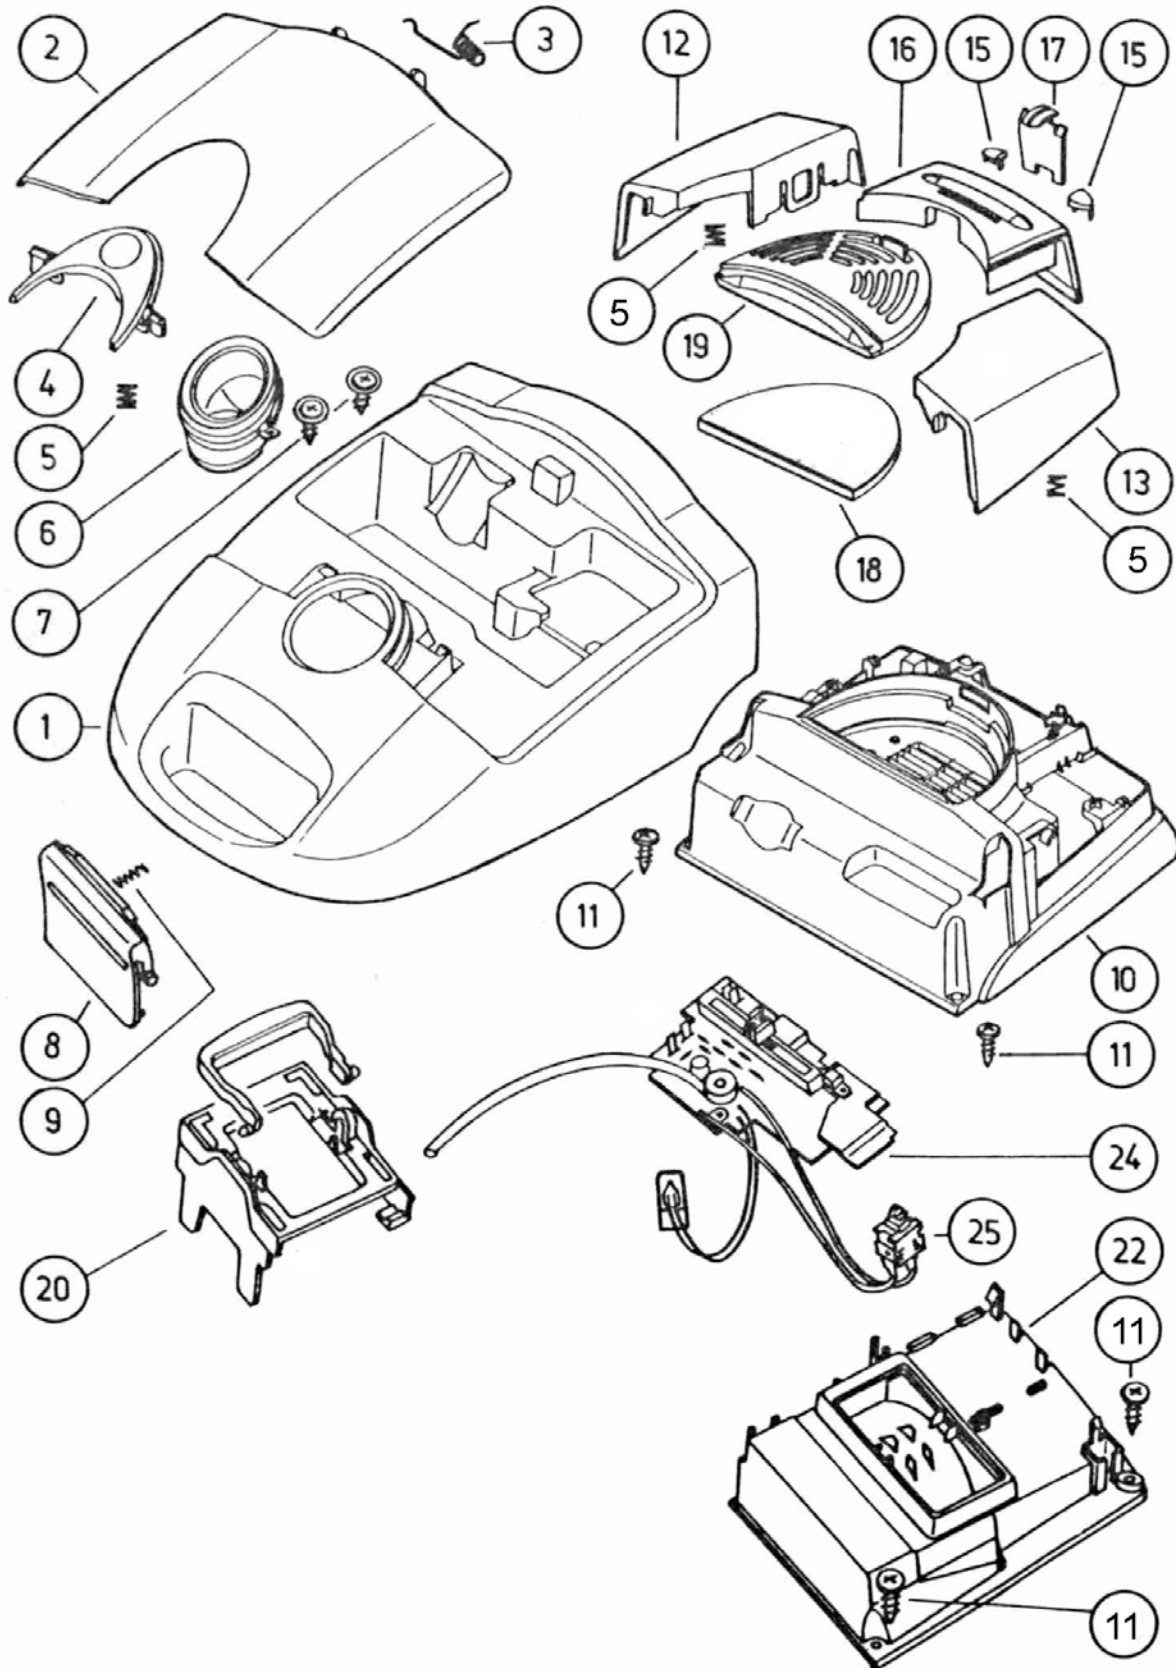

Tafel 1

gültig ab 01.01.2005

Staubsauger saphir

Pos in Tafel	ArtikelNr	Bezeichnung	Seriennummer von ... bis
1	ST19366	Gehäuse Obert. bedruckt zinkgelb	
1	ST19367	Gehäuse Obert. bedruckt turborot	
1	ST19368	Gehäuse Obert. bedruckt stahlblau	
1	ST19369	Gehäuse Obert. bedruckt markkupfer	
1	ST19370	Gehäuse Obert. bedruckt azurblau	
1	ST22442	Gehäuse Obert. bedruckt cremegelb	
1	ST22443	Gehäuse Obert. blau transluzent	
2	ST19371	Zubehördeckel bedruckt zg	
2	ST19372	Zubehördeckel bedruckt tr	
2	ST19373	Zubehördeckel bedruckt sb	
2	ST19374	Zubehördeckel bedruckt mk	
2	ST19375	Zubehördeckel bedruckt ab	
2	ST22444	Zubehördeckel bedruckt, cremeg	
2	ST22445	Zubehördeckel bedruckt, blau t	
3	ST19376	Drehfeder	
4	ST19377	Verschlusstaste zinkgelb	
4	ST19378	Verschlusstaste turborot	
4	ST19379	Verschlusstaste stahlblau	
4	ST19380	Verschlusstaste markkupfer	
4	ST19381	Verschlusstaste azurblau	
4	ST22446	Verschlusstaste, cremegelb	
4	ST22447	Verschlusstaste, blau transl.	
5	ST19382	Druckfeder B 0,8x14x5,5	
6	ST19383	Schlauchanschluß schwarz	
7	ST19384	Blechschraube 3,5x13	
8	ST19385	Verschluß schwarz	
9	ST19386	Druckfeder 0,63x5,67x11,5	
10	ST19387	Abdeckung zinkgelb	
10	ST19388	Abdeckung turborot	
10	ST19389	Abdeckung stahlblau	
10	ST19390	Abdeckung schwarz	
10	ST19391	Abdeckung azurblau	
10	ST22448	Abdeckung, cremegelb	
11	ST19392	Blechschraube 3,5x19	
12	ST19393	Trettaste KR zinkgelb	
12	ST19394	Trettaste KR turborot	
12	ST19395	Trettaste KR stahlblau	
12	ST19396	Trettaste KR schwarz	
12	ST19397	Trettaste KR azurblau	
12	ST22449	Trettaste KR, cremegelb	
13	ST19398	Trettaste E/A zinkgelb	
13	ST19399	Trettaste E/A turborot	
13	ST19400	Trettaste E/A stahlblau	
13	ST19401	Trettaste E/A schwarz	
13	ST19402	Trettaste E/A azurblau	
13	ST22450	Trettaste E/A, cremegelb	
15	ST19404	Sichtfenster rot transparent	
16	ST19405	Blende bedruckt zinkgelb	
16	ST19406	Blende bedruckt turborot	
16	ST19407	Blende bedruckt stahlblau	
16	ST19408	Blende bedruckt markkupfer	
16	ST19409	Blende bedruckt azurblau	
16	ST22451	Blende bedruckt, cremegelb	
16	ST22452	Blende bedruckt, schwarz	
17	ST19410	Schiebeknopf schwarz	
18	ST19411	Ausblasfilter	
19	ST19412	Ausblasgitter zinkgelb	
19	ST19413	Ausblasgitter turborot	
19	ST19414	Ausblasgitter stahlblau	
19	ST19415	Ausblasgitter markkupfer