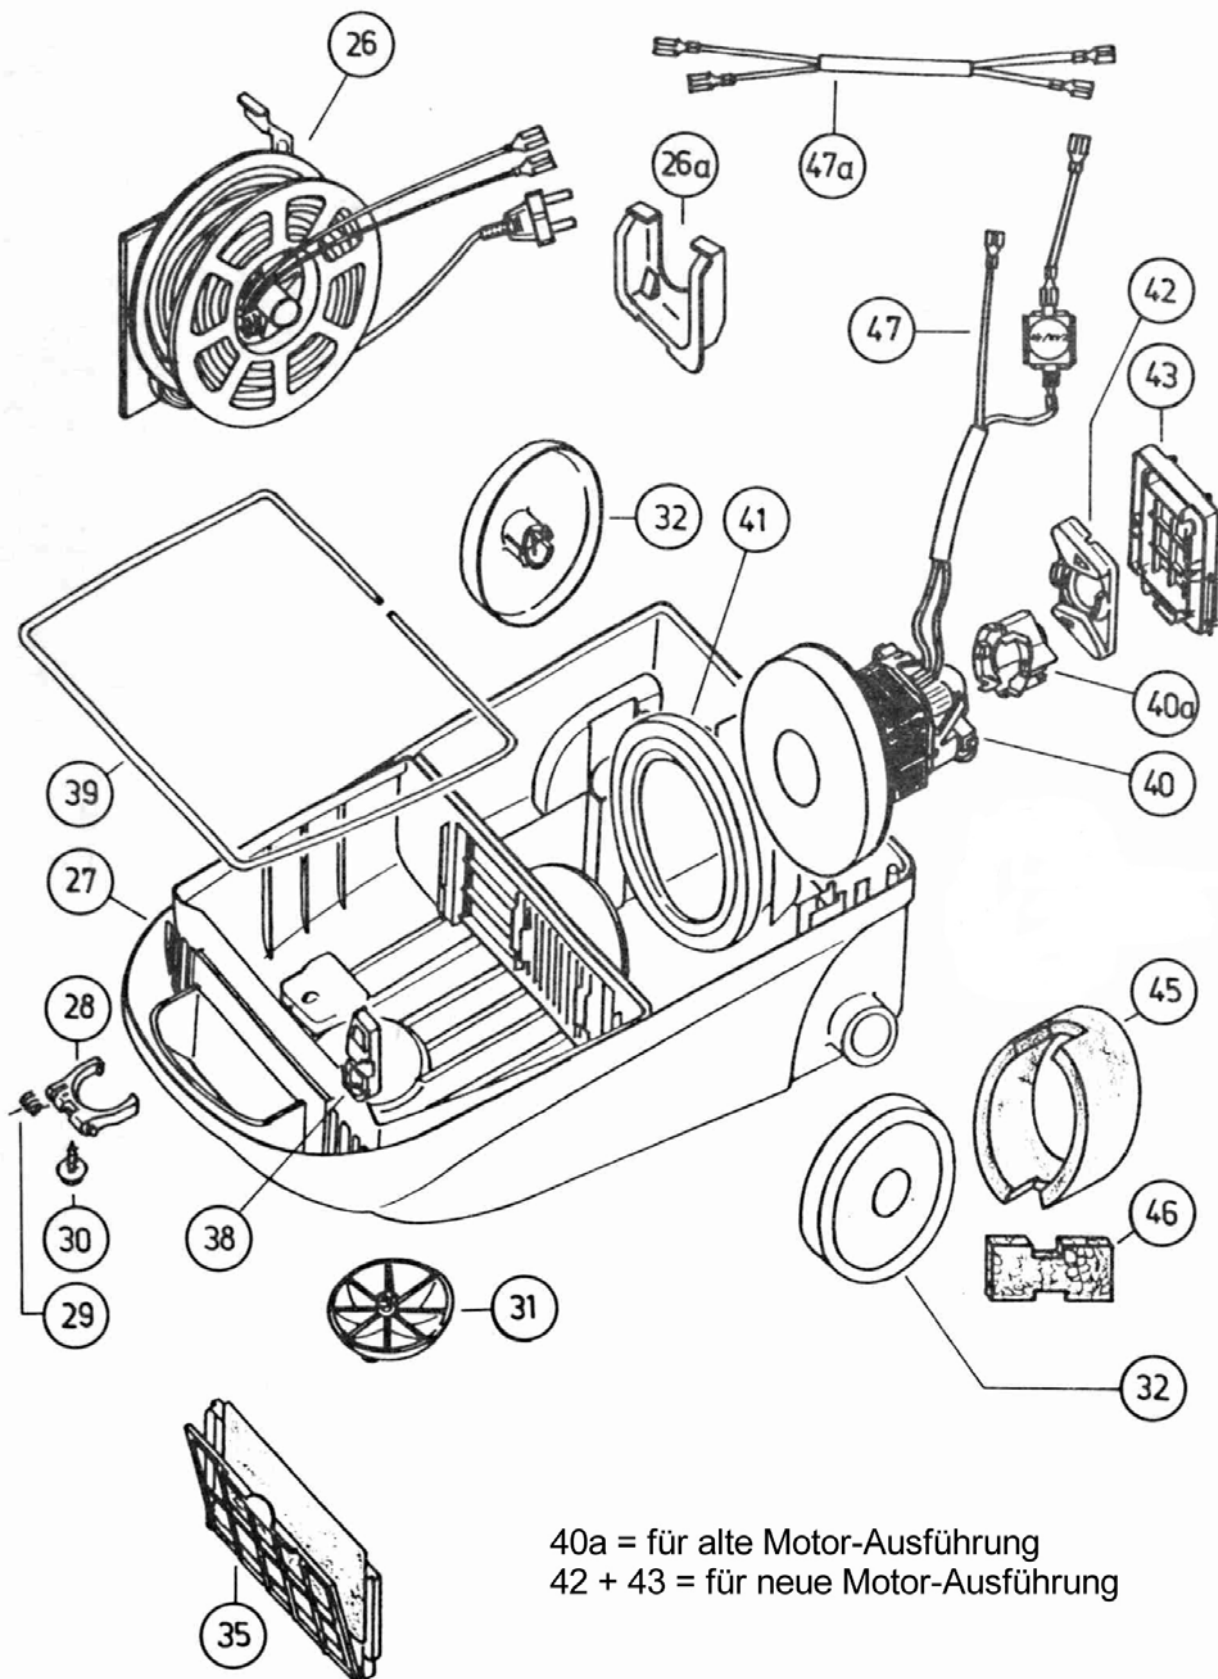

Tafel 2

gültig ab 01.01.2005

Staubsauger saphir

Pos in Tafel	ArtikelNr	Bezeichnung	Seriennummer von ... bis
26	ST19423	Kabelrolle kpl. 1350-1550	
26	ST22457	Kabelrolle kpl. 1600 +	
26 a	ST19424	Kabeleinführung schwarz	
27	ST19425	Gehäuse schwarz PP	
27	ST22458	Gehäuse 2000 Airb.	
28	ST19426	Gabel schwarz	
29	ST19427	Feder für Gabel	
31	ST19429	Spornrad vollständig schwarz	
32	ST19430	Rad schwarz	
35	ST19431	Filterkassette weiß 1350/1550A	
38	ST19432	Filtersperre vollständig	
39	ST19433	Dichtprofil DM6,5x825	
40	ST19434	Motor 1350	
40	ST19435	Motor 1450, neue Ausführung	
40	ST19436	Motor 1550 - 1750, neue Ausführung	
40	ST22459	Motor 2000	
40 a	ST19437	Verlängerung alte Ausführung	
41	ST22460	Aufnahmering, natur	
42	ST19439	Aufnahmeblock blau, 1350-1450	
42	ST19440	Aufnahmeblock lila, 1550-1750	
43	ST19441	Distanzstück, neue Ausführung	
45	ST19443	Geräuschdämmung Motor	
46	ST19444	Dämmatte	
47	ST22461	Kabelbaum mit Click-Therm	
47	ST22462	Kabelbaum ohne Click-Therm