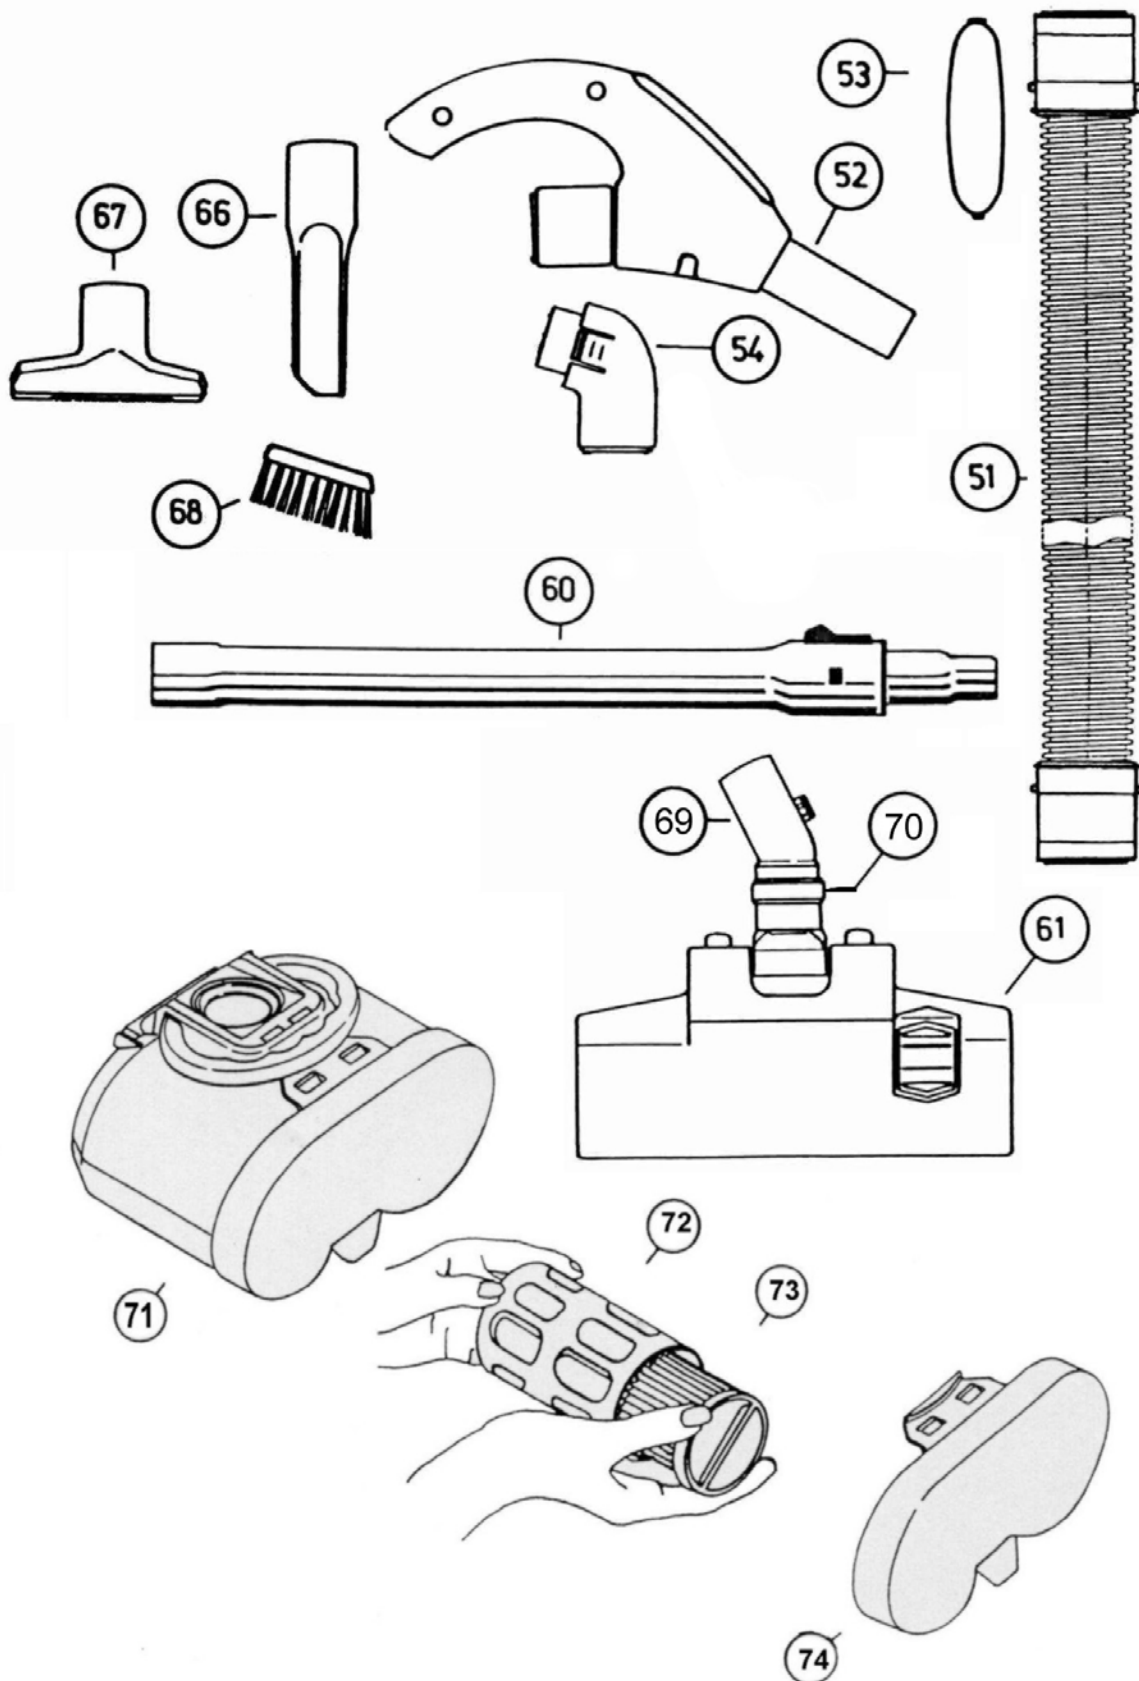

**Tafel 1**

gültig ab 01.01.2005

**Staubsauger saphir**

Pos in Tafel	ArtikelNr	Bezeichnung	Seriennummer von ... bis
19	ST19416	Ausblasgitter azurblau	
19	ST22453	Ausblasgitter, cremegelb	
19	ST22454	Ausblasgitter, schwarz	
20	ST19417	Filterbrücke m.Bügel schwarz	
22	ST19418	Abluftführung schwarz	
24	ST19421	Automatik-Elektronik 1550A	
24	ST22455	Uni-Elektronik 1350 - 1550	
24	ST22456	Elektronik 1600 +	
25	ST19422	Druckschalter	

**Tafel 2**

gültig ab 01.01.2005

**Staubsauger saphir**

Pos in Tafel	ArtikelNr	Bezeichnung	Seriennummer von ... bis
26	ST19423	Kabelrolle kpl. 1350-1550	
26	ST22457	Kabelrolle kpl. 1600 +	
26 a	ST19424	Kabeleinführung schwarz	
27	ST19425	Gehäuse schwarz PP	
27	ST22458	Gehäuse 2000 Airb.	
28	ST19426	Gabel schwarz	
29	ST19427	Feder für Gabel	
31	ST19429	Spornrad vollständig schwarz	
32	ST19430	Rad schwarz	
35	ST19431	Filterkassette weiß 1350/1550A	
38	ST19432	Filtersperre vollständig	
39	ST19433	Dichtprofil DM6,5x825	
40	ST19434	Motor 1350	
40	ST19435	Motor 1450, neue Ausführung	
40	ST19436	Motor 1550 - 1750, neue Ausführung	
40	ST22459	Motor 2000	
40 a	ST19437	Verlängerung alte Ausführung	
41	ST22460	Aufnahmering, natur	
42	ST19439	Aufnahmeblock blau, 1350-1450	
42	ST19440	Aufnahmeblock lila, 1550-1750	
43	ST19441	Distanzstück, neue Ausführung	
45	ST19443	Geräuschdämmung Motor	
46	ST19444	Dämmatte	
47	ST22461	Kabelbaum mit Click-Therm	
47	ST22462	Kabelbaum ohne Click-Therm	