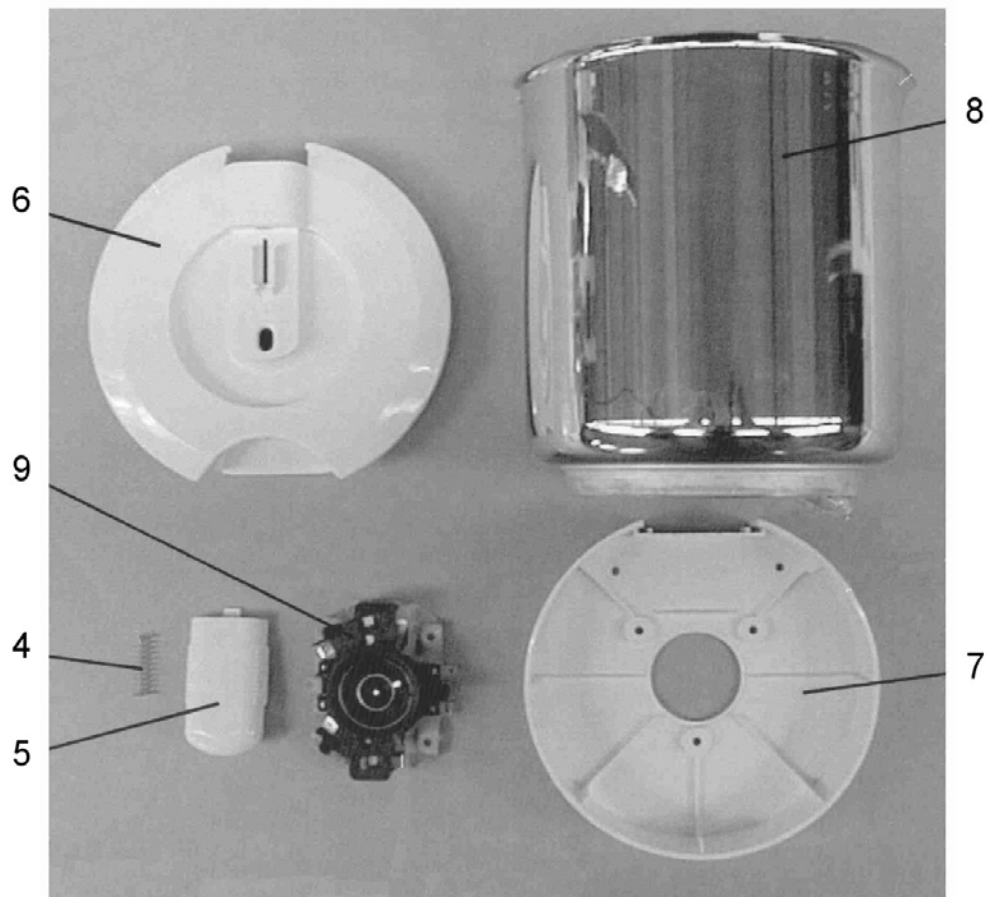

510000: WK 700 w
510001: WK 700 s

Tafel 1

gültig ab 01.01.2005

Wasserkocher WK 700

Pos in Tafel	ArtikelNr	Bezeichnung	Seriennummer von ... bis
1	WK19313	Griff weiß kpl.	
1	WK19322	Griff schwarz kpl.	
2	WK19314	Griffabdeckung unten weiß	
2	WK19323	Griffabdeckung unten schwarz	
3	WK19315	Heizstation weiß kpl.	
3	WK19324	Heizstation schwarz kpl.	
4	WK19316	Druckfeder Deckel	
5	WK19317	Deckelverriegelung weiß	
5	WK19325	Deckelverriegelung schwarz	
6	WK19318	Deckel weiß	
6	WK19326	Deckel schwarz	
7	WK19319	Sockel weiß	
7	WK19327	Sockel schwarz	
8	WK19320	Edelstahltopf Hochglanz	
8	WK19328	Edelstahltopf gebürstet	
9	WK19321	Adapter	
99	WK19525	Kartonverpackung Wasserkocher	
99	WK19533	Gebrauchsanw.Wasserkocher	