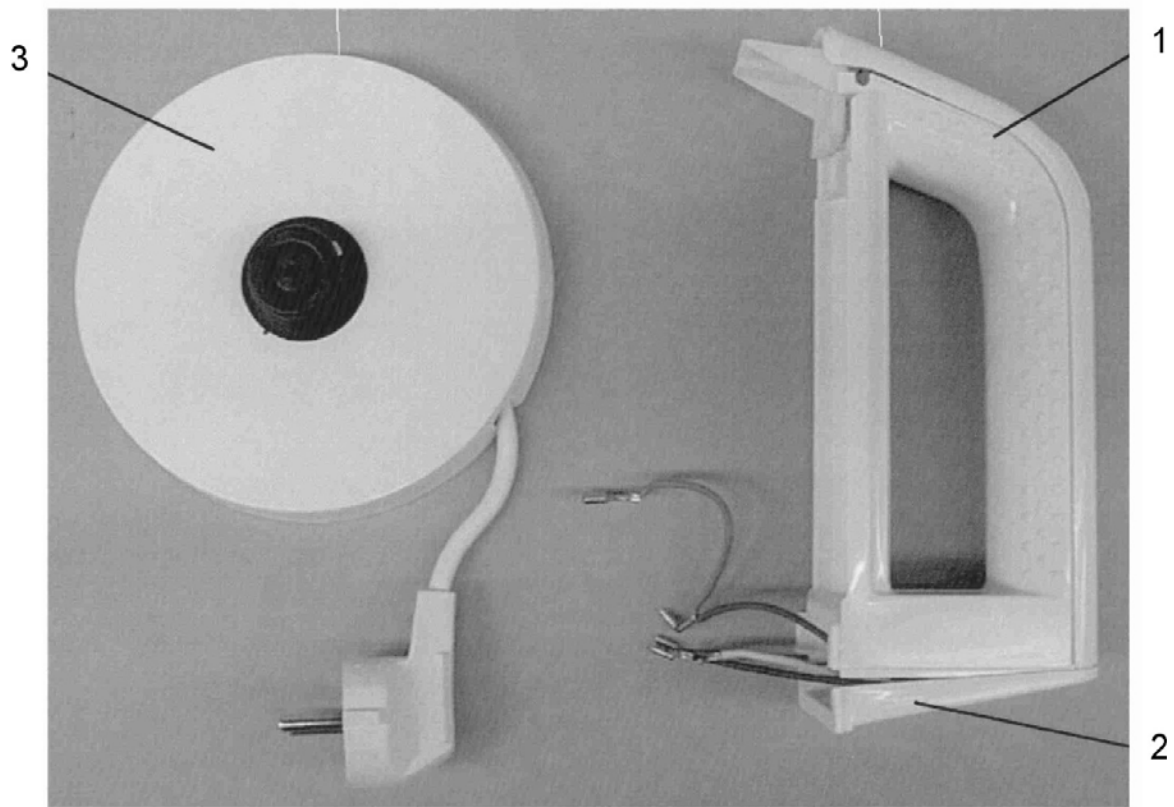

EUDORA SOBA Vertriebs GmbH
Gunskirchner Straße 19
4600 Wels
Tel. 0043/(0)7242/485
www.eudorasoba.at

Ersatzteil-Preisliste in € exkl. MwSt

Maschinentypen: Wasserkocher WK 700

ArtNr / Maschinentyp

Seriennummer von ... bis

510000: WK 700 w
510001: WK 700 s

Tafel 1

gültig ab 01.01.2005

Wasserkocher WK 700

Pos in Tafel	ArtikelNr	Bezeichnung	Seriennummer von ... bis
1	WK19313	Griff weiß kpl.	
1	WK19322	Griff schwarz kpl.	
2	WK19314	Griffabdeckung unten weiß	
2	WK19323	Griffabdeckung unten schwarz	
3	WK19315	Heizstation weiß kpl.	
3	WK19324	Heizstation schwarz kpl.	
4	WK19316	Druckfeder Deckel	
5	WK19317	Deckelverriegelung weiß	
5	WK19325	Deckelverriegelung schwarz	
6	WK19318	Deckel weiß	
6	WK19326	Deckel schwarz	
7	WK19319	Sockel weiß	
7	WK19327	Sockel schwarz	
8	WK19320	Edelstahltopf Hochglanz	
8	WK19328	Edelstahltopf gebürstet	
9	WK19321	Adapter	
99	WK19525	Kartonverpackung Wasserkocher	
99	WK19533	Gebrauchsanw.Wasserkocher	