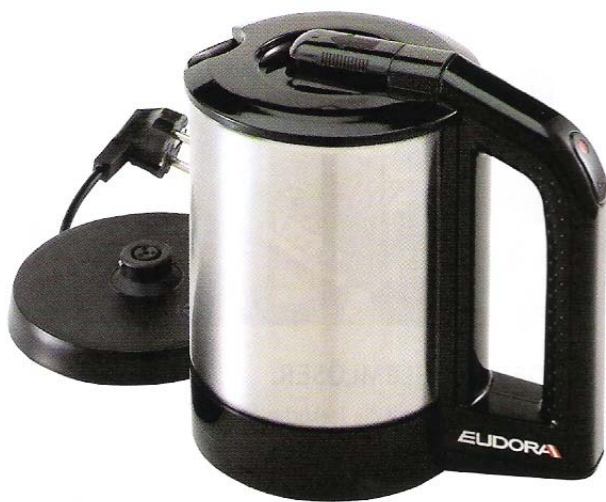

EUDORA SOBA Vertriebs GmbH
Gunskirchner Straße 19
4600 Wels
Tel. 0043/(0)7242/485
www.eudorasoba.at

Ersatzteil-Preisliste in € exkl. MwSt

Maschinentypen: Wasserkocher WK 700

ArtNr / Maschinentyp

Seriennummer von ... bis

510000: WK 700 w
510001: WK 700 s

Tafel 1

gültig ab 01.01.2005

Wasserkocher WK 700

Pos in Tafel	ArtikelNr	Bezeichnung	Seriennummer von ... bis
1	WK19313	Griff weiß kpl.	
1	WK19322	Griff schwarz kpl.	
2	WK19314	Griffabdeckung unten weiß	
2	WK19323	Griffabdeckung unten schwarz	
3	WK19315	Heizstation weiß kpl.	
3	WK19324	Heizstation schwarz kpl.	
4	WK19316	Druckfeder Deckel	
5	WK19317	Deckelverriegelung weiß	
5	WK19325	Deckelverriegelung schwarz	
6	WK19318	Deckel weiß	
6	WK19326	Deckel schwarz	
7	WK19319	Sockel weiß	
7	WK19327	Sockel schwarz	
8	WK19320	Edelstahltopf Hochglanz	
8	WK19328	Edelstahltopf gebürstet	
9	WK19321	Adapter	
99	WK19525	Kartonverpackung Wasserkocher	
99	WK19533	Gebrauchsanw.Wasserkocher	